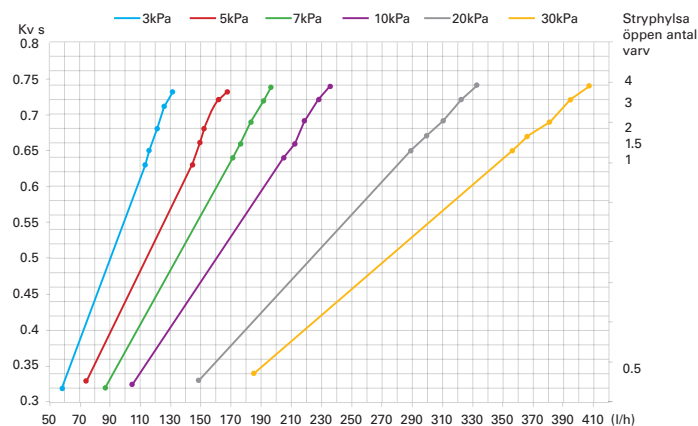

Artikel nr	Beskrivning
8756589	Handdukstorksventil för inkoppling till befintligt vattenburet värmesystem. Anpassad för 2-rörssystem.
1885834	Extra långt ventiltrör, längd 1 meter för handduks-torkarventil 8756589. Speciellt avsedd för handdukstorkar med större höjd typ 1200-1400 mm.

Diagram för injustering