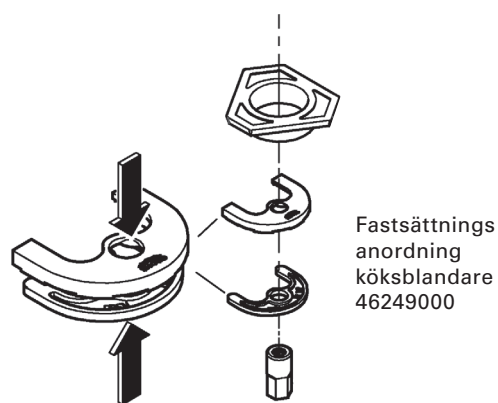

Reservdelar till a-collection

köksblandare 8348026 & 8348027

Reservdelar

Skruv	11220031
Lock	09303031
Keramisk insats	8443230
Avstängningsgrepp till diskmaskinsavstängning	8443232
Strålsamlare inv.gg M22x1	8242050
Insats till diskmaskins avstängning	8443231
Lös pip	8393999
Pipspärr 90 gr	0974000M
O-ring till pip	0128500M
Pipfastsättnings sprint "Hästsko"	0485300M
Fastsättnings anordning köksblandare	46249000