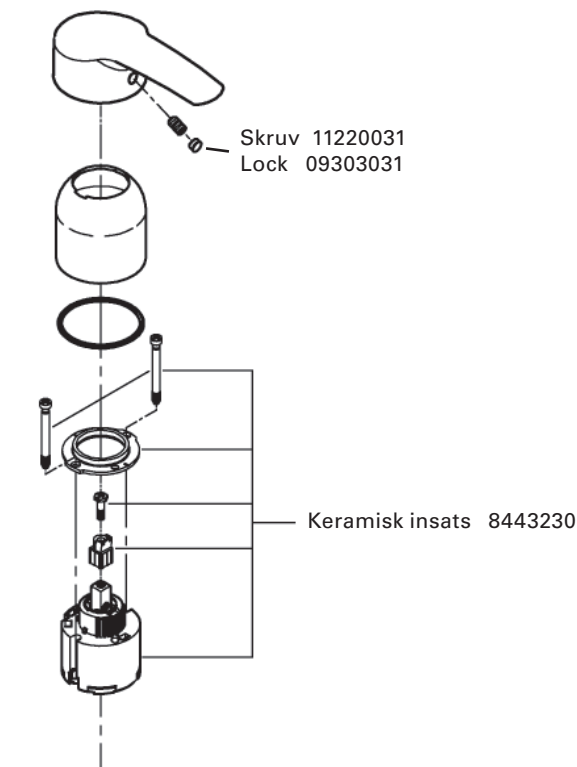

Reservdelar till a-collection

köksblandare 8348026 & 8348027

Reservdelar

Skruv	11220031
Lock	09303031
Keramisk insats	8443230
Avstängningsgrepp till diskmaskinsavstängning	8443232
Strålsamlare inv.gg M22x1	8242050
Insats till diskmaskins avstängning	8443231
Lös pip	8393999
Pipspärr 90 gr	0974000M
O-ring till pip	0128500M
Pipfastsättnings sprint "Hästsko"	0485300M
Fastsättnings anordning köksblandare	46249000