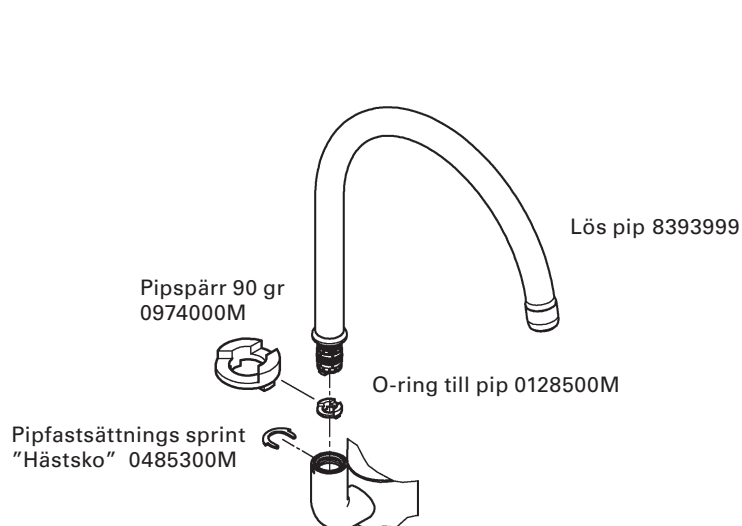

Reservdelar till a-collection

köksblandare 8348026 & 8348027

Reservdelar

Skruv	11220031
Lock	09303031
Keramisk insats	8443230
Avstängningsgrepp till diskmaskinsavstängning	8443232
Strålsamlare inv.gg M22x1	8242050
Insats till diskmaskins avstängning	8443231
Lös pip	8393999
Pipspärr 90 gr	0974000M
O-ring till pip	0128500M
Pipfastsättnings sprint "Hästsko"	0485300M
Fastsättnings anordning köksblandare	46249000