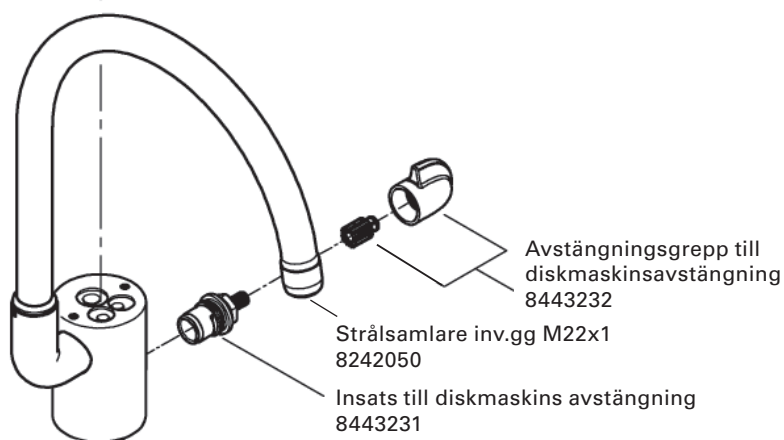

Reservdelar till a-collection

köksblandare 8348026 & 8348027

Reservdelar

Skruv	11220031
Lock	09303031
Keramisk insats	8443230
Avstängningsgrepp till diskmaskinsavstängning	8443232
Strålsamlare inv.gg M22x1	8242050
Insats till diskmaskins avstängning	8443231
Lös pip	8393999
Pipspärr 90 gr	0974000M
O-ring till pip	0128500M
Pipfastsättnings sprint "Hästsko"	0485300M
Fastsättnings anordning köksblandare	46249000