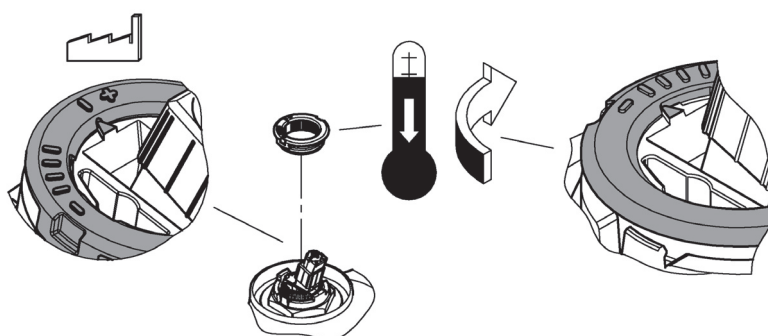

## Reservdelar

Skruv	11220031
Lock	09303031
Keramisk insats	8443229
Strålsamlare	8242052
Fastsättnings anordning	46671000
Tempraturbegränsare	46375000

Fastsättnings anordning  
46671000

Tempraturbegränsare  
46375000