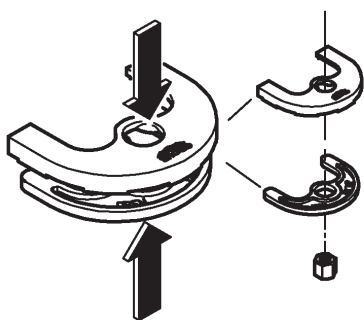

## Reservdelar

Skruv	11220031
Lock	09303031
Keramisk insats	8443229
Strålsamlare	8242052
Fastsättnings anordning	46671000
Tempraturbegränsare	46375000

Fastsättnings anordning  
46671000

Tempraturbegränsare  
46375000