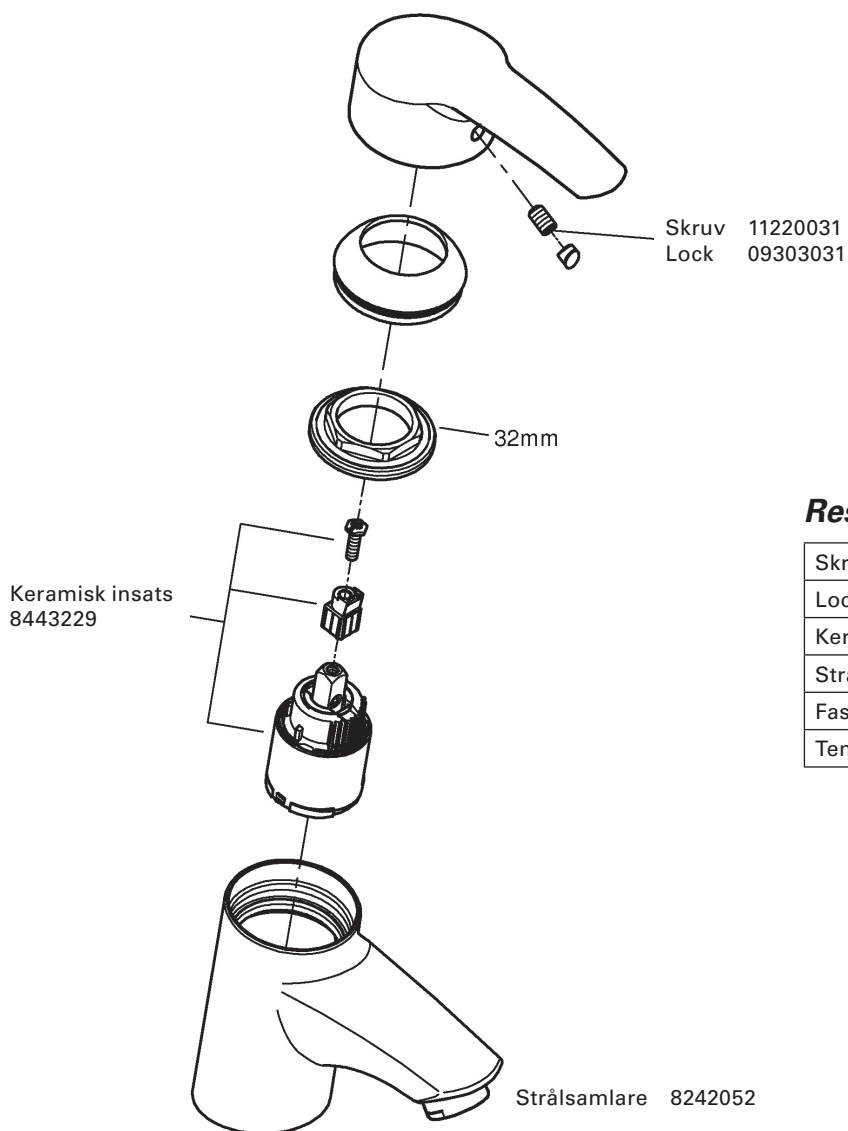

# Reservdelar till a-collection

tvättställsblandare 8348024 & 8348025

## Reservdelar

Skruv	11220031
Lock	09303031
Keramisk insats	8443229
Strålsamlare	8242052
Fastsättnings anordning	46671000
Tempraturbegränsare	46375000

Fastsättnings anordning  
46671000

Tempraturbegränsare  
46375000