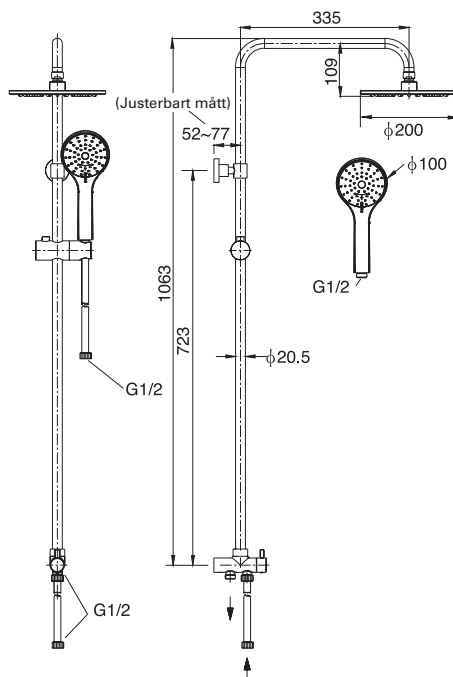

Artikelnr 8283019

Förlängningsrör längd 400 mm

Diameter 24 mm. Med anslutningsgänga G15 med lekande mutter. Monteras på dusch eller badkarsblandaren för att förlänga takduschstänger.

Artikelnr 8314158

**Takduschset 160 c/c,
med termostatblandare**

Artikelnr 8320080

Takduschset med omkastare

Med rektangulär duschhandtag och takduschhuvud. Takduschset med 3-funktions handdusch och omkastare för montering på befintlig blandare. Takduschrör med rund takduschsil av metall 200 mm diameter. Övre väggfästet justerbart.

Teknisk data

- Invändig gänga: G20
- Utförande: Tak-/handdusch med blandare
- Centrumavstånd: 150 mm
- Färg: Krom

Artikelnr 8282895

Förlängningsrör längd 400 mm

Diameter 24 mm. Med anslutningsgänga G15 med lekande mutter. Monteras på dusch eller badkarsblandaren för att förlänga takduschstänger.

Artikelnr 8892139

Duschrör

Förokromat. Passande duschhuvuden med en diameter av 200mm. Längd 800mm, ställbart. Stångens diameter 20,5 mm. Levereras med fäste och 4st förlängningar.

Artikelnr 8314151

Omkastare