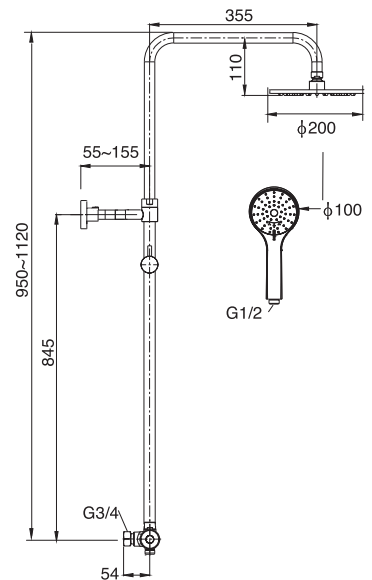

**Takduschset 160 c/c,
med termostatblandare**

Takduschset med 3-funktions handdusch och termostatblandare med ecofunktion samt integrerad omkastare för tak-/handdusch i flödesvredet. Höj- och sänkbart takduschrör med rund takduschsil av metall 200 mm diameter. Justerbart väggfäste 50-150 mm ut från vägg. Termostatblandaren har säkerhets-spärr för 38°C och keramisk avstängning. Inbyggda backventiler samt smutsfilter. Anslutning M26 utvändig gänga.

Artikelnr 8282805

**Takduschset 150 c/c,
med termostatblandare**

Takduschset med 3-funktions handdusch och termostatblandare med ecofunktion samt integrerad omkastare för tak-/handdusch i flödesvredet. Höj- och sänkbart takduschrör med rund takduschsil av metall 200 mm diameter. Justerbart väggfäste 50-150 mm ut från vägg. Termostatblandaren har säkerhets-spärr för 38°C och keramisk avstängning. Inbyggda backventiler samt smutsfilter. Anslutning G20 invändig gänga.

Artikelnr 8282806