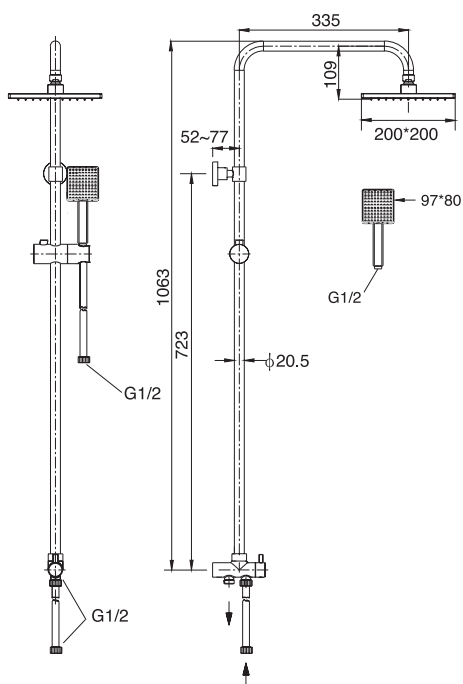

Artikelnr 8320080

Takduschset med omkastare

Med rektangulär duschhandtag och takduschhuvud. Takduschset med 3-funktions handdusch och omkastare för montering på befintlig blandare. Takduschrör med rund takduschsil av metall 200 mm diameter. Övre väggfästet justerbart.

Teknisk data

- Invändig gänga: G20
- Utförande: Tak-/handdusch med blandare
- Centrumavstånd: 150 mm
- Färg: Krom

Artikelnr 8282895

Förlängningsrör längd 400 mm

Diameter 24 mm. Med anslutningsgänga G15 med lekande mutter. Monteras på dusch eller badkarsblandaren för att förlänga takduschstänger.

Artikelnr 8892139

Duschrör

Förokromat. Passande duschhuvuden med en diameter av 200mm. Längd 800mm, ställbart. Stångens diameter 20,5 mm. Levereras med fäste och 4st förlängningar.

Artikelnr 8314151

Omkastare

Takduschhuvud Diameter 150mm
Med invändig gänga G15 krom

Artikelnr 8237403

Runt takduschhuvud Diameter 200 mm
Med invändig gänga G15, krom.

Artikelnr 8237353

Runt takduschhuvud Diameter 300 mm
Med invändig gänga G15, krom.