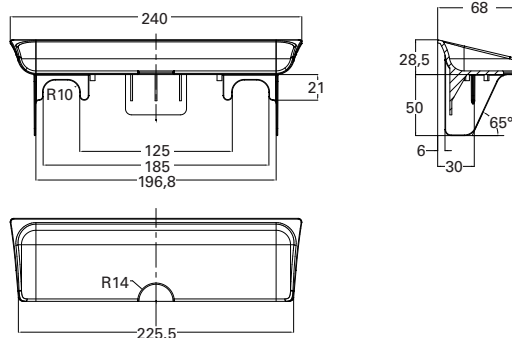

Tvål och schampohylla

Tvål och schampohylla i förokromad plast som kan eftermonteras på alla typer av duschstänger med medföljande snäppfästen som monteras utan verktyg. Mått 250 x 100 x 30 mm. Med snäppfästen \varnothing 18-19-20,6-22-24-25 mm i krom

Artikelnr 8892139

Duschrör

Förokromat. Passande duschhuvuden med en diameter av 200mm. Längd 800mm, ställbart. Stångens diameter 20,5 mm. Levereras med fäste och 4st förlängningar.

Artikelnr 8314151

Omkastare