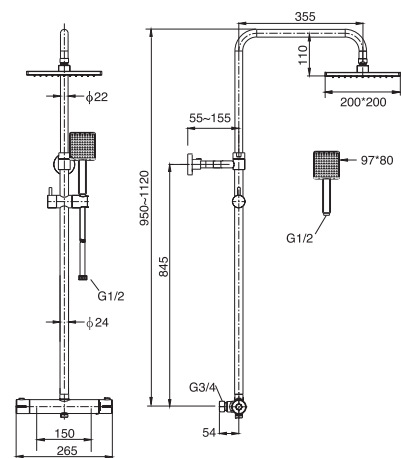

Teknisk data

- Utvändig gänga: M26
- Utförande: Tak-/handdusch med blandare
- Centrumavstånd: 160 mm
- Färg: Krom

Artikelnr 8282894

Takduschset 150 c/c, med termostatblandare

Med rektangulär duschhandtag och takduschhuvud. Takduschset med 3-funktionshanddusch och termostatblandare med eco funktion samt integrerad omkastare för tak/hand dusch i flödesvredet. Höj- och sänkbar takduschrör med rund takduschsil av metall 200 mm diameter. Justerbart väggfäste 50-150 mm ut från vägg. Termostatblandaren har säkerhetsspärr för 38 °C och keramisk avstängning. Inbyggda backventiler samt smutsfilter.

Teknisk data

- Invändig gänga: G20
- Utförande: Tak-/handdusch med blandare
- Centrumavstånd: 150 mm
- Färg: Krom

Artikelnr 8282895

Förlängningsrör längd 400 mm

Diameter 24 mm. Med anslutningsgänga G15 med lekande mutter. Monteras på dusch eller badkarsblandaren för att förlänga takduschstänger.

Tvål och schampohylla

Tvål och schampohylla i förokromad plast som kan eftermonteras på alla typer av duschstänger med medföljande snäppfästen som monteras utan verktyg. Mått 250 x 100 x 30 mm. Med snäppfästen \varnothing 18-19-20,6-22-24-25 mm i krom

Artikelnr 8892139

Duschrör

Förokromat. Passande duschhuvuden med en diameter av 200mm. Längd 800mm, ställbart. Stångens diameter 20,5 mm. Levereras med fäste och 4st förlängningar.

Artikelnr 8314151

Omkastare