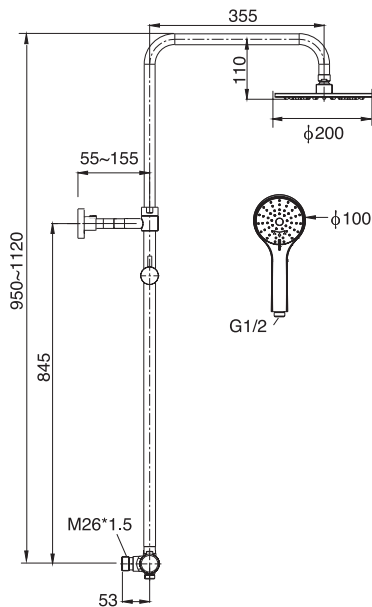

**Takduschset 150 c/c,
med termostatblandare**

Takduschset med 3-funktions handdusch och termostatblandare med ecofunktion samt integrerad omkastare för tak-/handdusch i flödesvredet. Höj- och sänkbart takduschrör med rund takduschsil av metall 200 mm diameter. Justerbart väggfäste 50-150 mm ut från vägg. Termostatblandaren har säkerhets-spärr för 38°C och keramisk avstängning. Inbyggda backventiler samt smutsfilter. Anslutning G20 invändig gänga.

Artikelnr 8282806