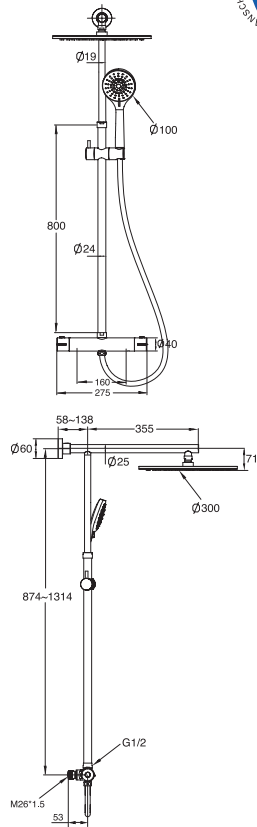

Artikelnr 8282886

Förlängningsrör längd 400 mm

Diameter 24 mm. Med anslutningsgänga G15 med lekande mutter. Monteras på dusch eller badkarsblandaren för att förlänga takduschstänger.

Artikelnr 8314157

Takduschset Azur 160 c/c, med termostatblandare