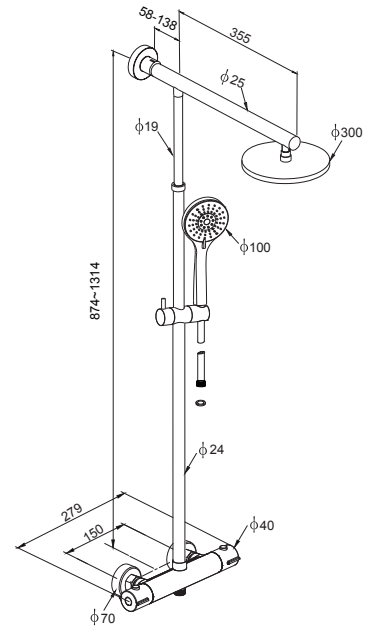

Artikelnr 8282885

Takduschset Azur 150 c/c, med termostatblandare

Takduschset med 3-funktions handdusch och termostatblandare med Eco funktion samt integrerad omkastare för tak-/handdusch i flödesvredet. Höj- och sänkbart takduschrör med rund takduschsil av metall 300 mm diameter. Justerbart väggfäste 50-150 mm utifrån vägg. Termostatblandaren har säkerhetsspärr för 38°C och keramisk avstängning. Inbyggda backventiler samt smutsfilter. Anslutning G20 invändig gänga.

Artikelnr 8282886

Förlängningsrör längd 400 mm

Diameter 24 mm. Med anslutningsgänga G15 med lekande mutter. Monteras på dusch eller badkarsblandaren för att förlänga takduschstänger.

Artikelnr 8314157

Takduschset Azur 160 c/c, med termostatblandare

Takduschset med 3-funktions handdusch och termostatblandare med Eco funktion samt integrerad omkastare för tak-/handdusch i flödesvredet. Hög- och sänkbart takduschrör med rund takduschsil av plast 300 mm diameter. Justerbart väggfäste 50-150 mm utifrån vägg. Termostatblandaren har säkerhetsspärr för 38 °C och keramisk avstängning. Inbyggda backventiler samt smutsfilter. Anslutning M26 utvändig gänga.

Artikelnr 8283019

Förlängningsrör längd 400 mm

Diameter 24 mm. Med anslutningsgänga G15 med lekande mutter. Monteras på dusch eller badkarsblandaren för att förlänga takduschstänger.

Artikelnr 8314158

**Takduschset 160 c/c,
med termostatblandare**