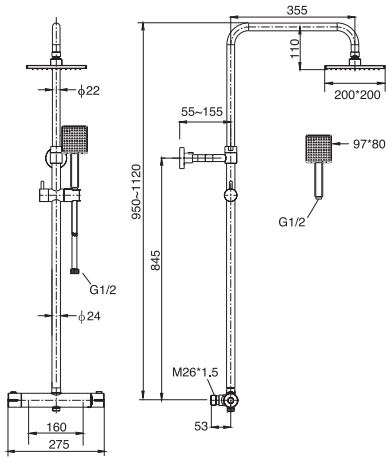

Teknisk data

- Färg: Krom
- Slanglängd: 1.5 m
- Takduschdiameter: 200 mm
- Utförande: Tak-/handusch med omkastare

Artikelnr 8320143

Takduschset 160 c/c, med termostatblandare

Med rektangulär duschhandtag och takduschhuvud. Takduschset med 3-funktions handdusch och termostatblandare med eco funktion samt integrerad omkastare för tak/hand dusch i flödesvredet. Höj- och sänkbar takduschrör med rund takduschsil av metall 200 mm diameter. Justerbart väggfäste 50-150 mm ut från vägg. Termostatblandaren har säkerhetsspärr för 38 °C och keramisk avstängning. Inbyggda backventiler samt smutsfilter.

Teknisk data

- Utvändig gänga: M26
- Utförande: Tak-/handdusch med blandare
- Centrumavstånd: 160 mm
- Färg: Krom

Artikelnr 8282894

Takduschset 150 c/c, med termostatblandare

Med rektangulär duschhandtag och takduschhuvud. Takduschset med 3-funktionshanddusch och termostatblandare med eco funktion samt integrerad omkastare för tak/hand dusch i flödesvredet. Höj- och sänkbar takduschrör med rund takduschsil av metall 200 mm diameter. Justerbart väggfäste 50-150 mm ut från vägg. Termostatblandaren har säkerhetsspärr för 38 °C och keramisk avstängning. Inbyggda backventiler samt smutsfilter.

Teknisk data

- Invändig gänga: G20
- Utförande: Tak-/handdusch med blandare
- Centrumavstånd: 150 mm
- Färg: Krom

Artikelnr 8282895

Förlängningsrör längd 400 mm

Diameter 24 mm. Med anslutningsgänga G15 med lekande mutter. Monteras på dusch eller badkarsblandaren för att förlänga takduschstänger.

Artikelnr 8892139

Duschrör

Förokromat. Passande duschhuvuden med en diameter av 200mm. Längd 800mm, ställbart. Stångens diameter 20,5 mm. Levereras med fäste och 4st förlängningar.

Artikelnr 8314151

Omkastare