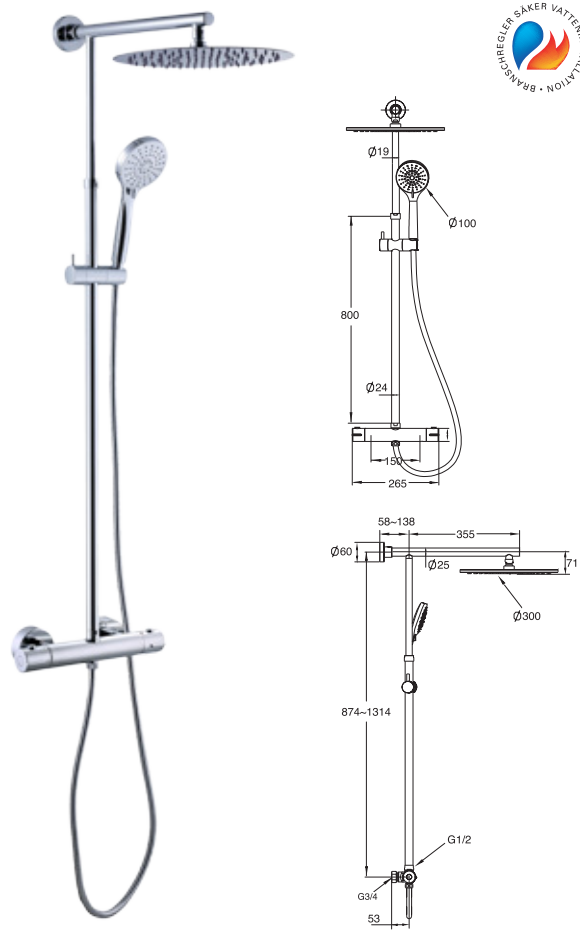

Takduschar

*Tryggt
val*

a-collection

Takduschar

Takduschset Azur 160 c/c, med termostatblandare

Takduschset med 3-funktions handdusch och termostatblandare med Eco funktion samt integrerad omkastare för tak-/handdusch i flödesvredet. Höj- och sänkbart takduschrör med rund takduschsil av metall 300 mm diameter. Justerbart väggfäste 50-150 mm utifrån vägg. Termostatblandaren har säkerhetsspärr för 38°C och keramisk avstängning. Inbyggda backventiler samt smutsfilter. Anslutning M26 utvändig gänga.

Artikelnr 8282885

Takduschset Azur 150 c/c, med termostatblandare

Takduschset med 3-funktions handdusch och termostatblandare med Eco funktion samt integrerad omkastare för tak-/handdusch i flödesvredet. Höj- och sänkbart takduschrör med rund takduschsil av metall 300 mm diameter. Justerbart väggfäste 50-150 mm utifrån vägg. Termostatblandaren har säkerhetsspärr för 38°C och keramisk avstängning. Inbyggda backventiler samt smutsfilter. Anslutning G20 invändig gänga.

Artikelnr 8282886

Förlängningsrör längd 400 mm

Diameter 24 mm. Med anslutningsgänga G15 med lekande mutter. Monteras på dusch eller badkarsblandaren för att förlänga takduschstänger.

Artikelnr 8314157

Takduschset Azur 160 c/c, med termostatblandare

Takduschset med 3-funktions handdusch och termostatblandare med Eco funktion samt integrerad omkastare för tak-/handdusch i flödesvredet. Hög- och sänkbart takduschrör med rund takduschsil av plast 300 mm diameter. Justerbart väggfäste 50-150 mm utifrån vägg. Termostatblandaren har säkerhetsspärr för 38 °C och keramisk avstängning. Inbyggda backventiler samt smutsfilter. Anslutning M26 utvändig gänga.