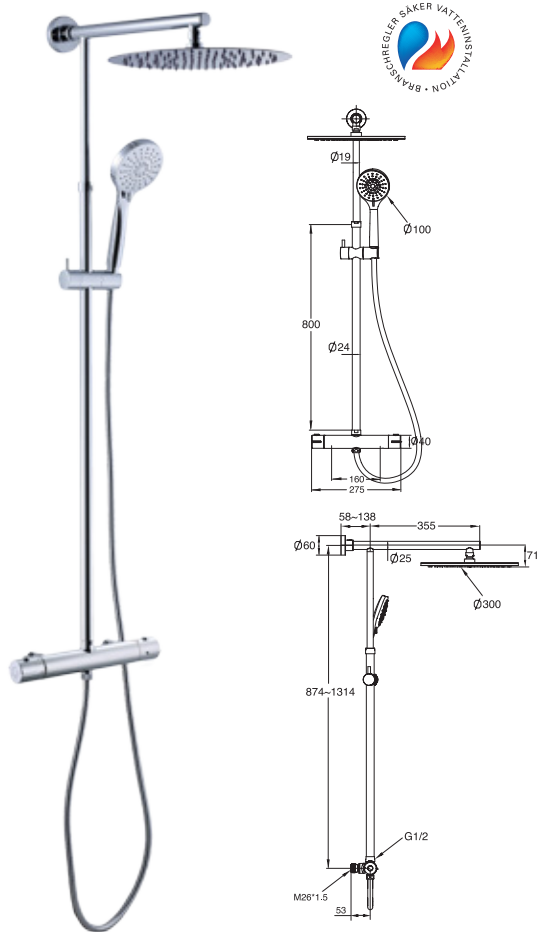

Takduschar

*Tryggt
val*

a-collection

Takduschar

Takduschset Azur 160 c/c, med termostatblandare

Takduschset med 3-funktions handdusch och termostatblandare med Eco funktion samt integrerad omkastare för tak-/handdusch i flödesvredet. Höj- och sänkbart takduschrör med rund takduschsil av metall 300 mm diameter. Justerbart väggfäste 50-150 mm utifrån vägg. Termostatblandaren har säkerhetsspärr för 38°C och keramisk avstängning. Inbyggda backventiler samt smutsfilter. Anslutning M26 utvändig gänga.

Artikelnr 8282885

Takduschset Azur 150 c/c, med termostatblandare

Takduschset med 3-funktions handdusch och termostatblandare med Eco funktion samt integrerad omkastare för tak-/handdusch i flödesvredet. Höj- och sänkbart takduschrör med rund takduschsil av metall 300 mm diameter. Justerbart väggfäste 50-150 mm utifrån vägg. Termostatblandaren har säkerhetsspärr för 38°C och keramisk avstängning. Inbyggda backventiler samt smutsfilter. Anslutning G20 invändig gänga.

Artikelnr 8282886

Förlängningsrör längd 400 mm

Diameter 24 mm. Med anslutningsgänga G15 med lekande mutter. Monteras på dusch eller badkarsblandaren för att förlänga takduschstänger.

Artikelnr 8314157

Takduschset Azur 160 c/c, med termostatblandare

Takduschset med 3-funktions handdusch och termostatblandare med Eco funktion samt integrerad omkastare för tak-/handdusch i flödesvredet. Hög- och sänkbart takduschrör med rund takduschsil av plast 300 mm diameter. Justerbart väggfäste 50-150 mm utifrån vägg. Termostatblandaren har säkerhetsspärr för 38 °C och keramisk avstängning. Inbyggda backventiler samt smutsfilter. Anslutning M26 utvändig gänga.