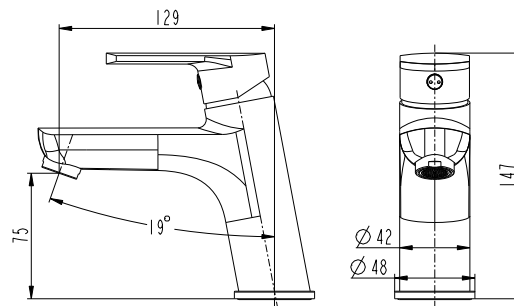

Teknisk data

- Anslutning matning: Slang med löpmutter G10
- Ytbehandling: Förkromad

Artikelnr 8277824