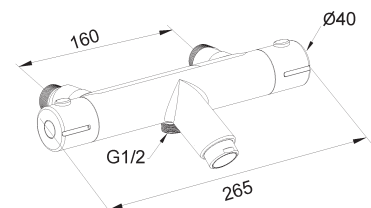

Termostatblandare Azur för badkar 150 c/c

Slimmad termostatblandare med duschanslutning 1/2".
Energisparfunktion och hetvattenspärr.

Med omkastare för kar- respektive dusch i flödesvredet. VA-,
SINTEF och STF-godkänd.

Teknisk data

- Centrumavstånd: 150 mm
- Ytbehandling: Förokromad
- Anslutning: G20 inv.gg

Artikelnr 8362011

Termostatblandare Azur för badkar 160 c/c

Slimmad termostatblandare med duschanslutning 1/2".
Energisparfunktion och hetvattenspärr.

Med omkastare för kar- respektive dusch i flödesvredet.
VA-, SINTEF och STF-godkänd.

Teknisk data

- Centrumavstånd: 160 mm
- Ytbehandling: Förokromad
- Anslutning: M26 utv.gg

Artikelnr 8362058