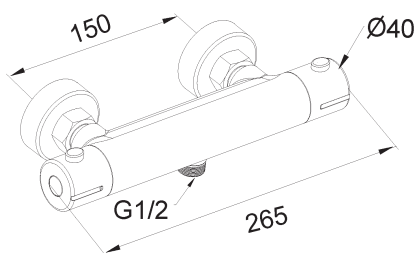

Teknisk data

- Centrumavstånd: 150 mm
- Ytbehandling: Förokromad
- Anslutning: G20 inv.gg

Artikelnr	Utförande
8351081	Utlopp nedåt
8351082	Utlopp uppåt