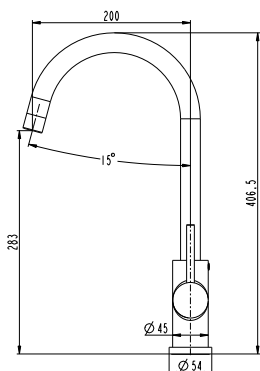

Teknisk data

- Ytbehandling: Förkromad
- Anslutning matning: Slang med löpmutter G10
- Piputsprång: 200 mm
- Total bygghöjd: 405 mm

Artikelnr

8310670
8310671

Utförande

Köksblandare med diskmaskinsavstängning
Köksblandare utan diskmaskinsavstängning