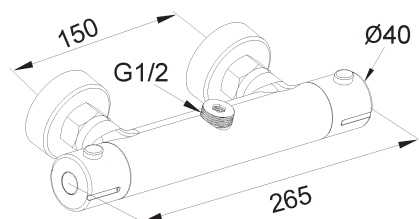

Teknisk data

- Centrumavstånd: 150 mm
- Ytbehandling: Förokromad
- Anslutning: G20 inv.gg

Artikelnr	Utförande
8351081	Utlopp nedåt
8351082	Utlopp uppåt