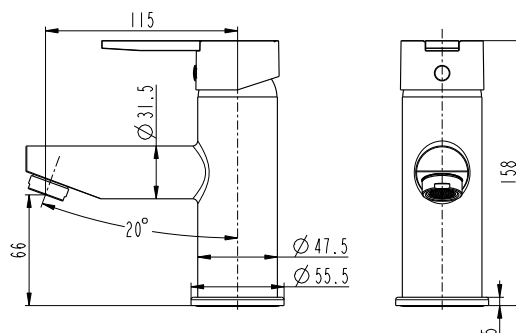

Teknisk data

- Anslutning matning: Slang med löpmutter G10
- Ytbehandling: Förkromad

Artikelnr 8277793