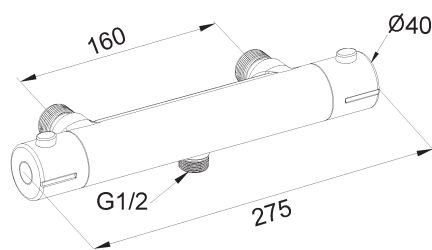

Teknisk data

- Centrumavstånd: 160 mm
- Ytbehandling: Förokromad
- Anslutning: M26 utv.gg

Artikelnr	Utförande
8362012	Utlopp nedåt
8362013	Utlopp uppåt