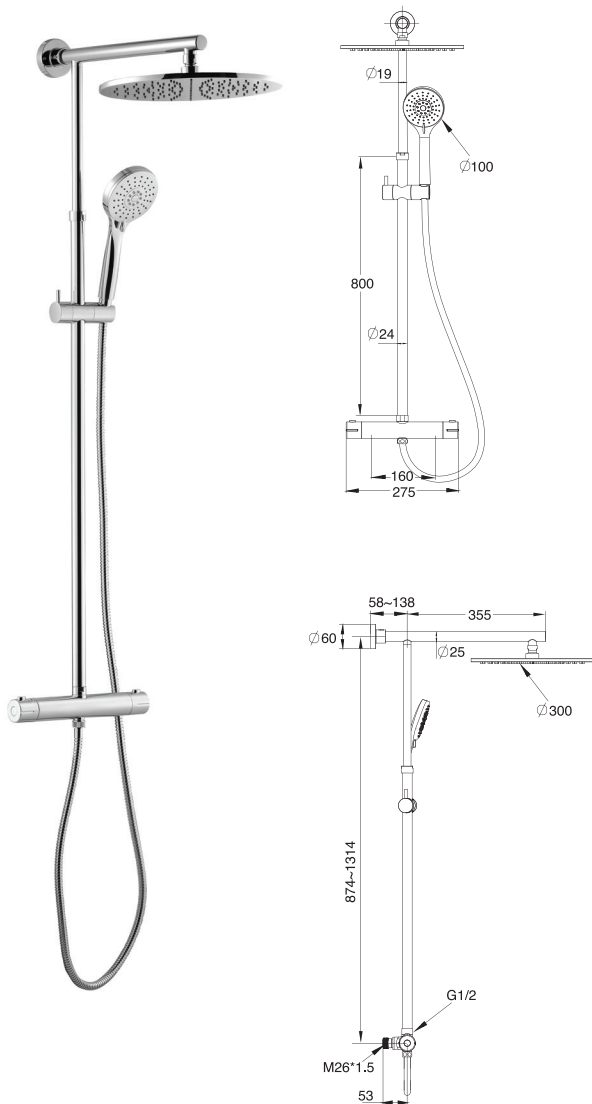

Tak- och handduschset

Takduschset Azur 160 c/c, med termostatblandare

Takduschset med 3-funktions handdusch och termostatblandare med Eco funktion samt integrerad omkastare för tak-/handdusch i flödesvredet. Höj- och sänkbart takduschrör med rund takduschsil av metall 300mm diameter. Justerbart väggfäste 50-150mm utifrån vägg. Termostatblandaren har säkerhetsspärr för 38°C och keramisk avstängning. Inbyggda backventiler samt smutsfilter. Anslutning M26 utvändig gänga.

Artikelnr 8282885