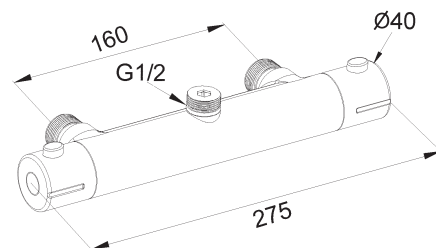

Teknisk data

- Centrumavstånd: 160 mm
- Ytbehandling: Förokromad
- Anslutning: M26 utv.gg

Artikelnr	Utförande
8362012	Utlopp nedåt
8362013	Utlopp uppåt