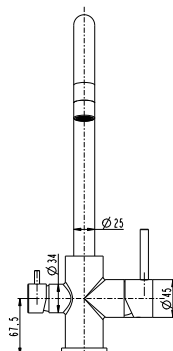

Teknisk data

- Ytbehandling: Förkromad
- Anslutning matning: Slang med löpmutter G10
- Piputsprång: 200 mm
- Total bygghöjd: 405 mm

Artikelnr

8310670
8310671

Utförande

Köksblandare med diskmaskinsavstängning
Köksblandare utan diskmaskinsavstängning