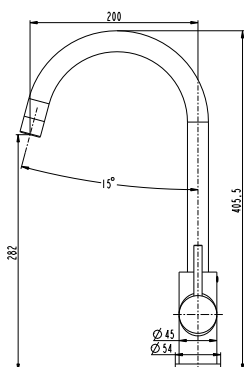

Teknisk data

- Ytbehandling: Förkromad
- Anslutning matning: Slang med löpmutter G10
- Piputsprång: 200 mm
- Total bygghöjd: 405 mm

Artikelnr

8310670
8310671

Utförande

Köksblandare med diskmaskinsavstängning
Köksblandare utan diskmaskinsavstängning