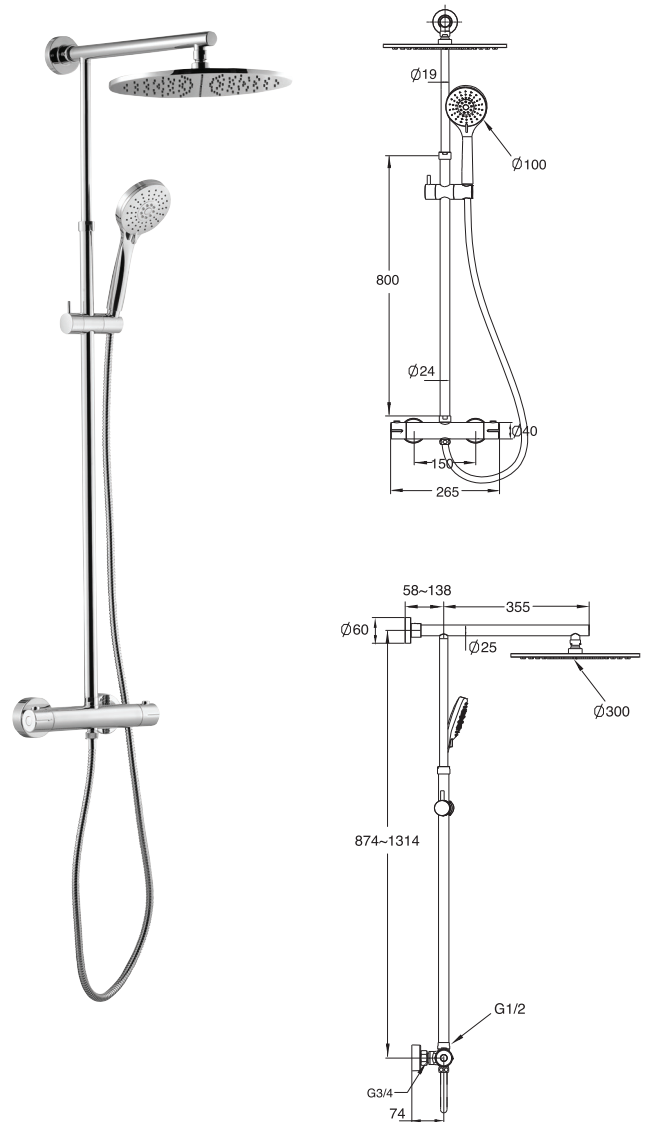

Takduschset Azur 150 c/c, med termostatblandare

Takduschset med 3-funktions handdusch och termostatblandare med Eco funktion samt integrerad omkastare för tak-/handdusch i flödesvredet. Höj- och sänkbart takduschrör med rund takduschsil av metall 300mm diameter. Justerbart väggfäste 50-150mm utifrån vägg. Termostatblandaren har säkerhetsspärr för 38°C och keramisk avstängning. Inbyggda backventiler samt smutsfilter. Anslutning G20 invändig gänga.

Artikelnr 8282886