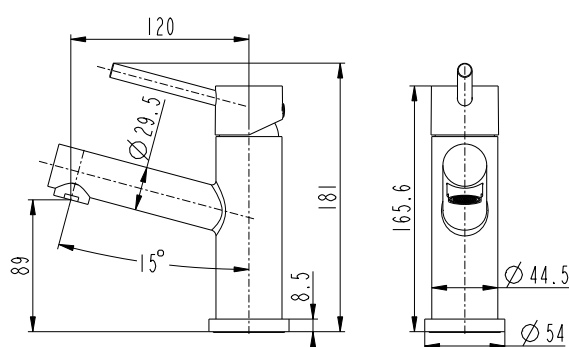

Teknisk data

- Anslutning matning: Slang med löpmutter G10
- Ytbehandling: Förkromad

Artikelnr 8277792

Tvättställsblandare Azur II med Pop-Up bottenventil

Tvättställsblandare med 40 mm:s keramisk insats. Levereras med anslutnings slangar i Soft Pex. VA- och SINTEF godkänd.