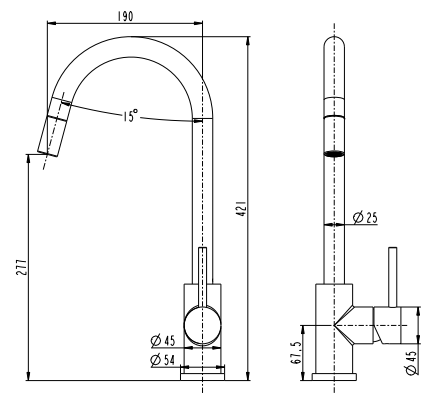

Diskbänksblandare Azur III och IV med hög L-pip

1-greppsblandare med 35 mm:s keramisk insats. Svängpip. Pipen spärras till 120 grader genom att dra åt skruv på blandarens baksida. Piputsprång 215 mm. Anslutningsslangar i Soft PEX 500mm. Finns i utförande med eller utan diskmaskinsavstängning. Vredet för diskmaskinsavstängning lutas åt sidan för att öppnas, vilket gör det tydligt om vattnet till diskmaskinen är på eller av. VA- och SINTEF-godkänd.

Teknisk data

- Ytbehandling: Förokromad
- Anslutning matning: Slang med löpmutter
- Piputsprång: 215 mm
- Total bygghöjd: 359 mm

Artikelnr

8310672

8310673

Utförande

Köksblandare med diskmaskinsavstängning

Köksblandare utan diskmaskinsavstängning

Diskbänksblandare Azur V med hög U-pip, med utdragbar duschslang

1-greppsblandare med 35 mm:s keramisk insats. Utdragbar svängpip max. 70cm. Piputsprång 200 mm. Anslutningsslangar i Soft PEX 500 mm. VA- och SINTEF-godkänd.

Teknisk data

- Utdragbar sidodusch: Ja
- Anslutning matning: Slang med löpmutter G10
- Piputsprång: 202 mm
- Total bygghöjd: 425 mm
- Avstängning för Diskmaskin: Nej

Artikelnr 8310675