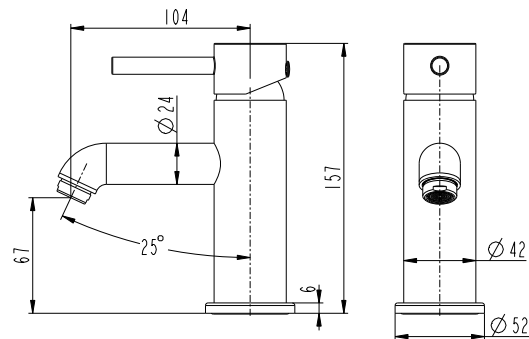

Teknisk data

- Anslutning matning: Slang med löpmutter G10
- Ytbehandling: Förkromad

Artikelnr 8277794

Tvättställsblandare Azur IV Med Pop-Up bottenventil

Tvättställsblandare med 40 mm:s keramisk insats. Levereras med anslutnings slangar i Soft Pex. VA- och SINTEF godkänd.