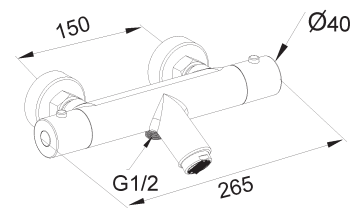

Termostatblandare Azur för badkar 160 c/c

Slimmad termostatblandare med duschanslutning 1/2".
Energisparfunktion och hetvattenspärr.

Med omkastare för kar- respektive dusch i flödesvredet.
VA-, SINTEF och STF-godkänd.

Teknisk data

- Centrumavstånd: 160 mm
- Ytbehandling: Förokromad
- Anslutning: M26 utv.gg

Artikelnr 8362058