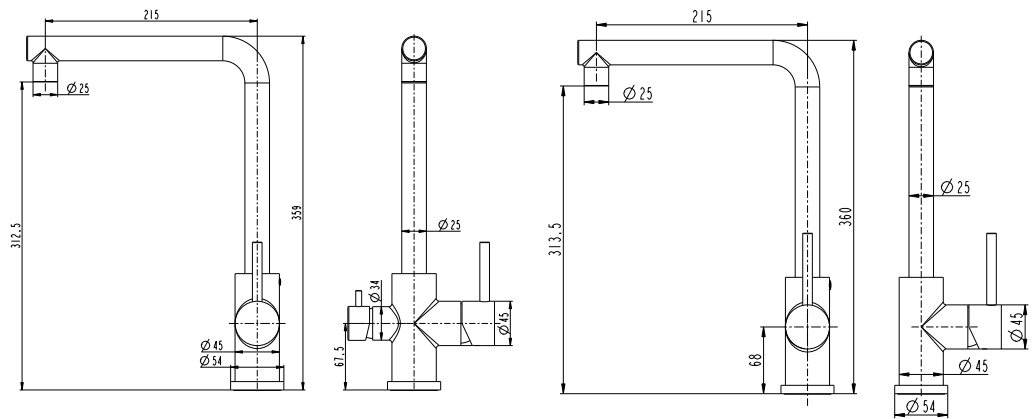

Teknisk data

- Ytbehandling: Förokromad
- Anslutning matning: Slang med löpmutter
- Piputsprång: 215 mm
- Total bygghöjd: 359 mm

Artikelnr

8310672

8310673

Utförande

Köksblandare med diskmaskinsavstängning

Köksblandare utan diskmaskinsavstängning