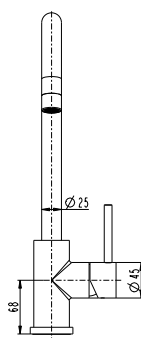

Teknisk data

- Ytbehandling: Förkromad
- Anslutning matning: Slang med löpmutter G10
- Piputsprång: 200 mm
- Total bygghöjd: 405 mm

Artikelnr

8310670
8310671

Utförande

Köksblandare med diskmaskinsavstängning
Köksblandare utan diskmaskinsavstängning