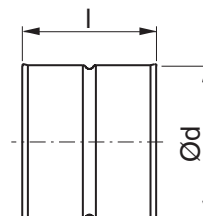

Liitinyhde

MF

Tuotekuvaus

Liitinyhde osien liitoksiin.

Saatavilla myös Click-versiona tilauksesta.

Mitat

| Ød nom | l mm | m kg |
|-----------|---------|---------|
| 63 * | 97 | 0,06 |
| 80 * | 97 | 0,08 |
| 100 * | 97 | 0,10 |
| 125 * | 97 | 0,14 |
| 160 * | 97 | 0,21 |
| 200 * | 97 | 0,26 |
| 250 * | 139 | 0,42 |
| 315 * | 139 | 0,54 |
| 400 * | 184 | 1,01 |
| 500 * | 184 | 1,54 |
| 630 | 184 | 1,94 |
| 800 | 230 | 2,35 |
| 1000 | 275 | 5,49 |
| 1250 | 275 | 11,0 |

* Taitetulla reunuksella

Tilauseimerkki

Tuotekoodi MF 200
Mitta Ød