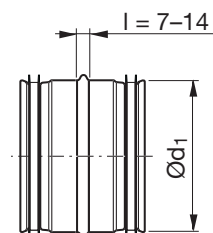

## Tuotekuvaus

Liitinyhde pyöreälle kanavalle.

## Mitat

Ød <sub>1</sub> nom	m kg
63	0,07
80	0,09
100	0,12
125	0,15
160	0,19
200	0,30
250	0,52
315	0,66
400	1,10
500	1,52
630	2,24
800	3,10
1000	5,30
1250	7,70

## Tilausesimerkki

Tuotetunnus **NPU** **200**  
Mitta Ød<sub>1</sub>

- 1
- 2
- 3
- 4
- 5
- 6
- 7
- 8
- 9
- 10
- 11
- 12
- 13
- 14
- 15
- 16
- 17
- 18