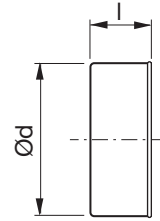

Tulppa

EPF

- 1
- 2
- 3
- 4
- 5
- 6
- 7
- 8
- 9
- 10
- 11
- 12
- 13
- 14
- 15
- 16
- 17
- 18

Mitat

Tuotekuvaus

Syvävedetty tulppa, joka sopii Safe-osien päälle.

Ei click- toimintoa.

Ød nom	l mm	m kg
63	40	0,04
80 *	48	0,07
100 *	48	0,11
125 *	48	0,14
160 *	48	0,17
200 *	46	0,21
250 *	68	0,50
315 *	60	0,67
400 *	91	1,17
500 **	80	1,81
630 **	80	2,54
800 **	100	3,54
1000 **	100	7,30
1250 **	120	11,3