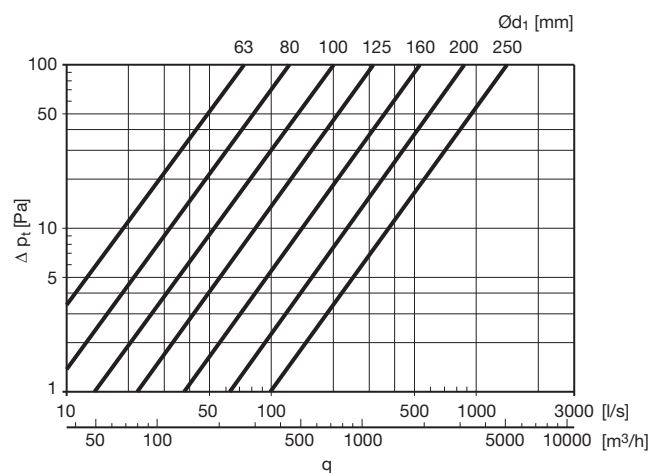

Kulmayhde

BU 90°

Tuotekuvaus

Syvävedetty ja hitsattu kulmayhde.

Mitat

$$r_m \approx 1 \cdot d_1$$

$\text{Ø}d_1$ nom	l mm	m kg
63	110	0,20
80	105	0,26
100	100	0,31
125	125	0,48
160	160	0,62
200	200	1,12
250	242	1,77