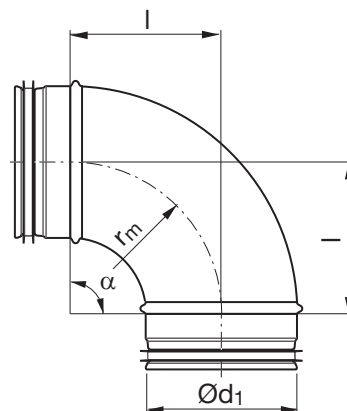

Kulmayhde

BU 90°

Tuotekuvaus

Syvävedetty ja hitsattu kulmayhde.

Mitat

$$r_m \approx 1 \cdot d_1$$

$\text{Ø}d_1$ nom	l mm	m kg
63	110	0,20
80	105	0,26
100	100	0,31
125	125	0,48
160	160	0,62
200	200	1,12
250	242	1,77