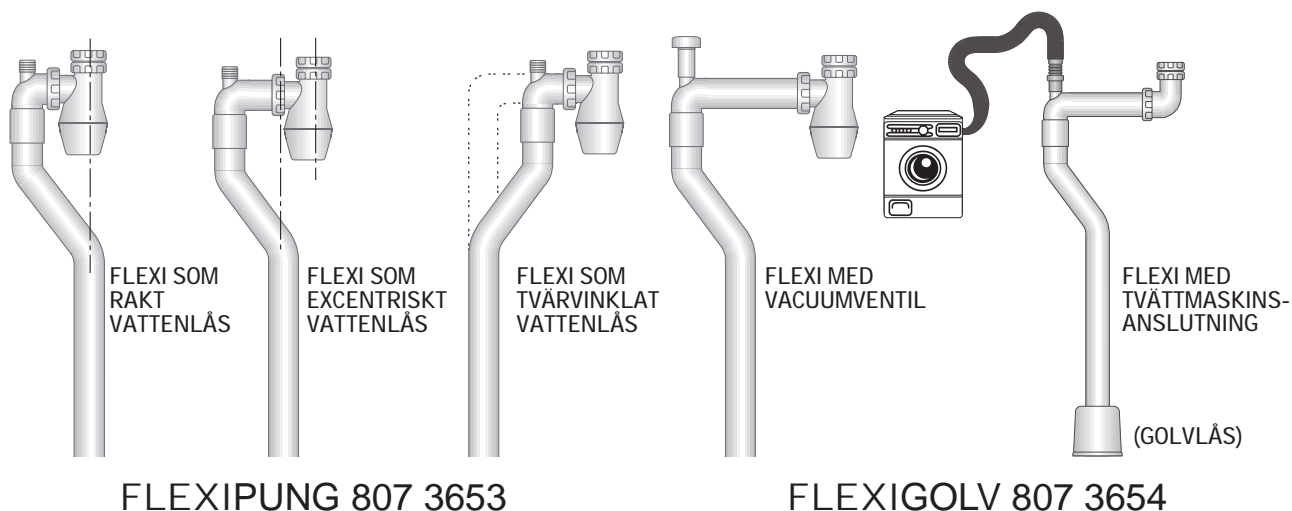

# FALUFLEXI

FALUFLEXI ersätter fem vattenlås som tidigare använts för tvättställ. Dessutom är det perfekt för tvättmaskin, kommodinstallation, vacuumventil, handikapptvättställ, duschkabin m m. Det enda vattenlås du behöver och som besparar dig så många resor. Ersätter ca 8–9 andra produkter. Finns som pung- och golvmodell.

# FALUFLEXI löser dina problem

**1**

Avlopp i vägg hamnar snett

Använd denna del av röret

**2**

Du vill höja handfatet men teleskopröret räcker ej

Använd denna del av röret

**3**

# FALUFLEXI vattenlåsen för ALLA lägen

Kommod. Ingen sågning i hyllan. Endast FLEXIGOLV.

Delar från FLEXIGOLV som duschkabinlås.  
Ställbar i höjded.

Klarar avsättning i sidled.

Handikapptvättställ.

Lätt att montera vacuum-  
ventil med ny slanganslutning.  
(endast FLEXIPUNG).