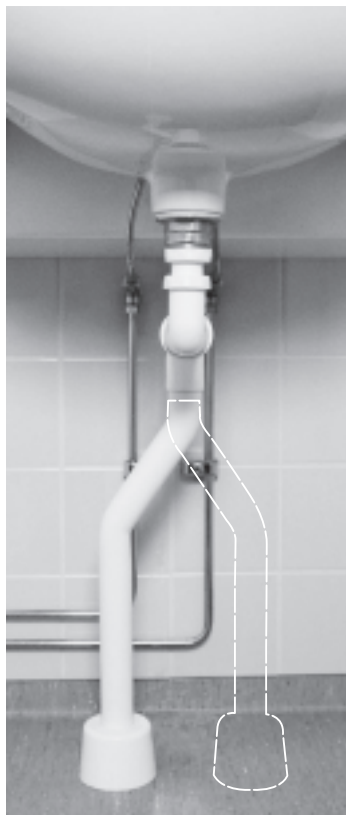

# FALUFLEXI

FALUFLEXI ersätter fem vattenlås som tidigare använts för tvättställ. Dessutom är det perfekt för tvättmaskin, kommodinstallation, vacuumventil, handikapptvättställ, duschkabin m m. Det enda vattenlås du behöver och som besparar dig så många resor. Ersätter ca 8–9 andra produkter. Finns som pung- och golvmodell.

# FALUFLEXI löser dina problem

**1**

Avlopp i vägg hamnar snett

Använd denna del av röret

**2**

Du vill höja handfatet men teleskopröret räcker ej

Använd denna del av röret

**3**

Avsättning i golv dikt vägg och du vill dra kopparrör 15 cm ovan golv

Vänd underröret

# FALUFLEXI vattenlåsen för ALLA lägen

Kommod. Ingen sågning i hyllan. Endast FLEXIGOLV.

Delar från FLEXIGOLV som duschkabinlås.  
Ställbar i höjded.

Klarar avsättning i sidled.

Handikapptvättställ.

Lätt att montera vacuum-  
ventil med ny slanganslutning.  
(endast FLEXIPUNG).