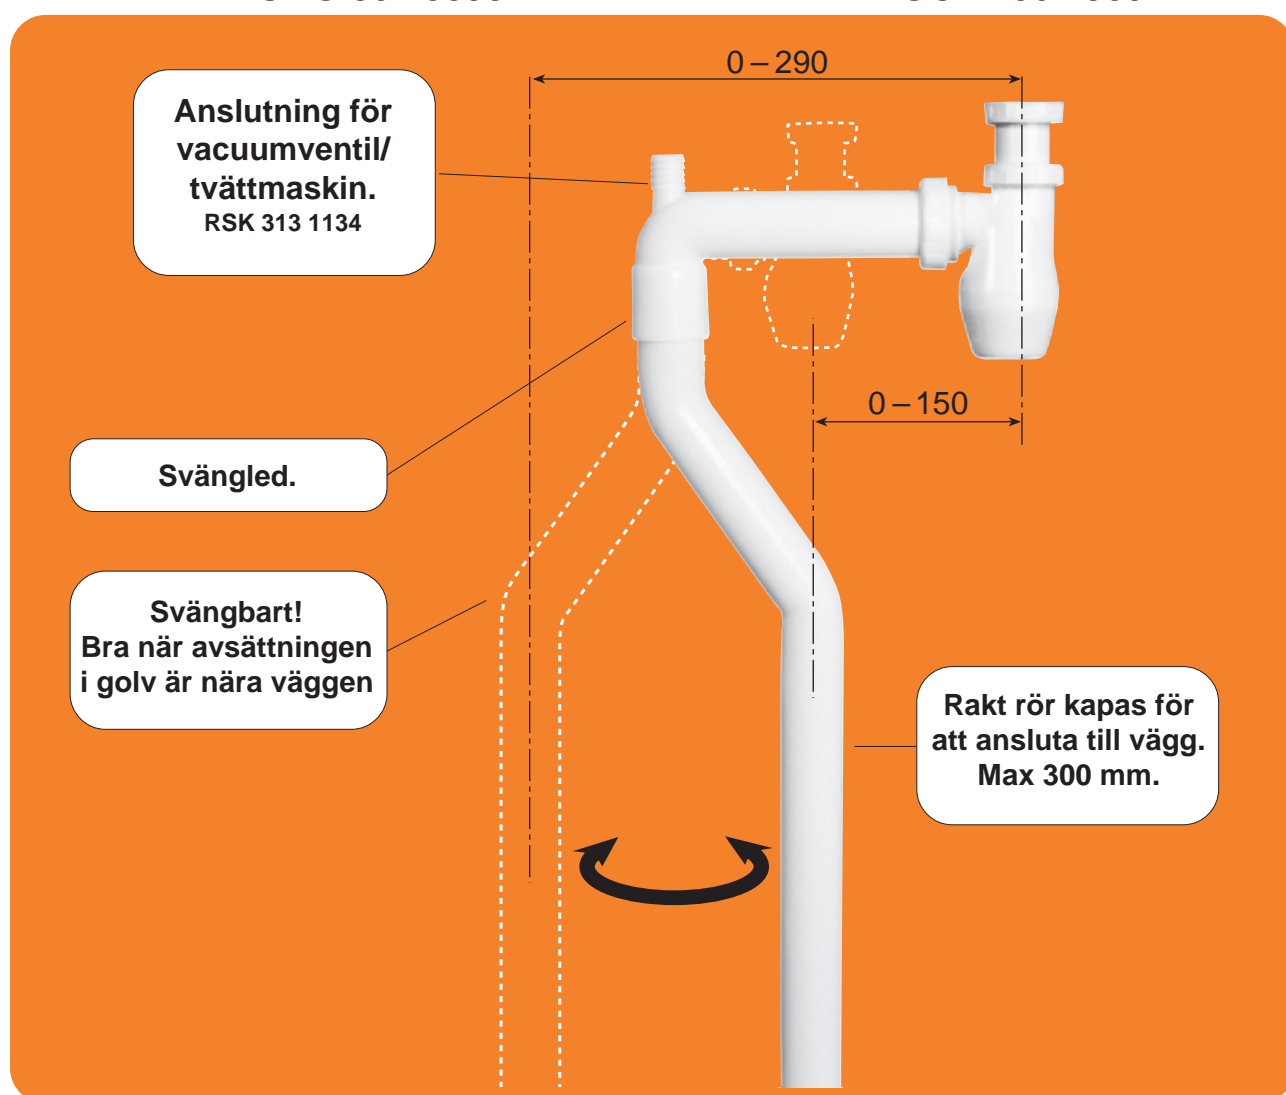

# FALUFLEXI

FALUFLEXI ersätter fem vattenlås som tidigare använts för tvättställ. Dessutom är det perfekt för tvättmaskin, kommodinstallation, vacuumventil, handikapptvättställ, duschkabin m m. Det enda vattenlås du behöver och som besparar dig så många resor. Ersätter ca 8–9 andra produkter. Finns som pung- och golvmodell.

# FALUFLEXI löser dina problem

**1**

Avlopp i vägg hamnar snett

Använd denna del av röret

**2**

Du vill höja handfatet men teleskopröret räcker ej

Använd denna del av röret

**3**

Avsättning i golv dikt vägg och du vill dra kopparrör 15 cm ovan golv

Vänd underröret

# FALUFLEXI vattenlåsen för ALLA lägen

Kommod. Ingen sågning i hyllan. Endast FLEXIGOLV.

Delar från FLEXIGOLV som duschkabinlås.  
Ställbar i höjded.

Klarar avsättning i sidled.

Handikapptvättställ.

Lätt att montera vacuum-  
ventil med ny slanganslutning.  
(endast FLEXIPUNG).