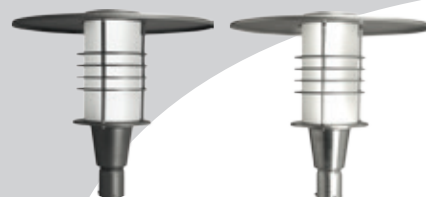

Stolplykta LED

5-års
garanti

ahlsell

a-collection är ett varumärke från Ahlsell
www.ahlsell.se

a-collection
– kvalitet till rätt pris