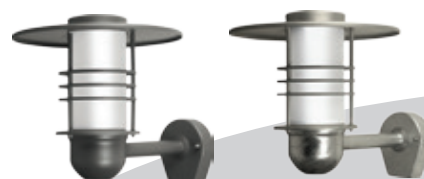

Vägglykta LED