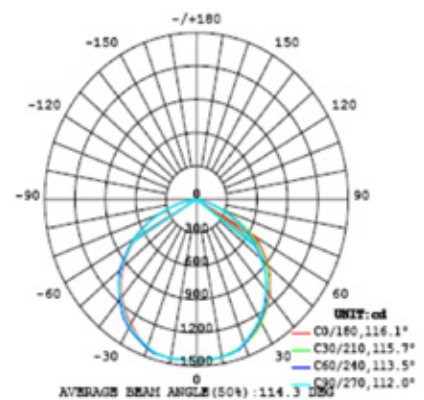

Ansluts med 3 m förmonterad kabel med stickpropp. Vid fast installation kapas kabeln till lämplig längd och ansluts i kopplingsdosa.

7764449

	aFlood LED Slim	aFlood LED Slim Sensor
Färg	Svart	Svart
Kapslingsklass	IP65 (IP44 på stickpropp)	IP44
Färgtemperatur (K)	4000	4000
Färgåtergivning (CRI)	>80	>80
Spridningsvinkel	108°	108°
Livslängd (L70B50)	50 000h	50 000h
Omgivningstemperatur (Celsius)	-20° – +45°	-20° – +40°
Slagtålighet	IK06 (50W IK07)	IK06 (50W IK07)