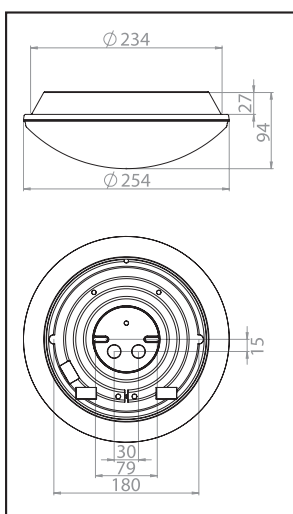

Systemeffekt	6W
Färgtemperatur (Kelvin)	3000 eller 4000
Ljusflöde 840	540 lm
Ljusflöde 830	520 lm
Livslängd (L70)	30 000h
Färgåtergivning CRI	>80
Kapslingsklass	IP54
Säkerhetsklass	Klass II
Anslutning	3x2,5 mm²

Artikelnr	Beskrivning	Effekt (W)	Utförande
7502000	Plafondarmatur	6	LED 840
7502001	Plafondarmatur	6	LED 830