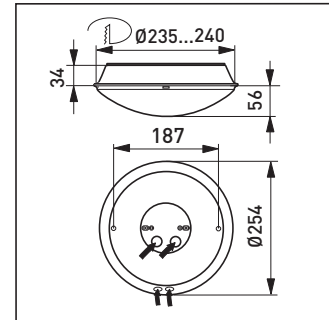

Tillbehör som passar till aRound LED 8

Artikelnr	Beskrivning
7535788	Infällnadsdetaljer
7533690	Dekorram vit
7533693	Dekorram stål
7533694	Dekorram vit med visir
7533697	Dekorram stål med visir
7908226	Reservkupa
7908228	Reservkupa PIR

Se www.ahlsell.se för bilder och mer information