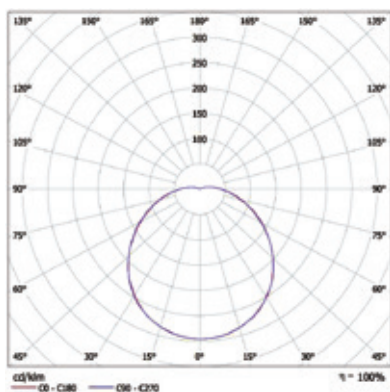

Systemeffekt	6W
Färgtemperatur (Kelvin)	3000 eller 4000
Ljusflöde 840	540 lm
Ljusflöde 830	520 lm
Livslängd (L70)	30 000h
Färgåtergivning CRI	>80
Kapslingsklass	IP54
Säkerhetsklass	Klass II
Anslutning	3x2,5 mm²

Artikelnr	Beskrivning	Effekt (W)	Utförande
7502000	Plafondarmatur	6	LED 840
7502001	Plafondarmatur	6	LED 830