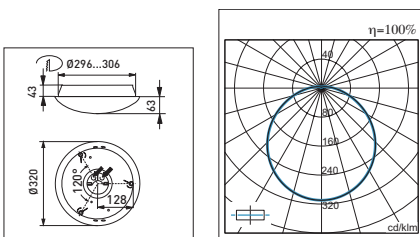

Artikelnr	Beskrivning	Effekt (W)	Utförande
7501200	Plafondarmatur	14	LED 840
7501201	Plafondarmatur	14	LED 840 med PIR
7502200	Plafondarmatur	14	LED 830
7502201	Plafondarmatur	14	LED 830 med PIR

Plafond aRound LED 14

En genomtänkt LED-armatur anpassad för både utom- och inomhusbruk. Ljuset fördelas väl genom polykarbonatkupan. Armaturen lyckas att förena en stilren design, IP44 klassning och den senaste tekniken på ett väldigt smakfullt sätt.

Finns även med rörelsevakt (PIR). Max 4 PIR-armaturer (master) och max totalt 6st armaturer (master och slav) bör anslutas till samma tändtråd. Inställningsanvisning av sensor finns på www.ahlsell.se

Systemeffekt	14 W
Färgtemperatur	3000 eller 4000
Ljusflöde 840	1514 lm
Ljusflöde 830	1466 lm
Livslängd (L70)	70 000h
Färgåtergivning CRI	>80
Kapslingsklass	IP44
Säkerhetsklass	Klass II
Anslutning	5x2,5 mm²
Detektering	360°/135°, ca 5–6 m i diameter
Tid	1–30 min
Extern belastning	460 VA
Slagtålighet	IK06

Tillbehör som passar till aRound LED 14

Artikelnr	Beskrivning
7533740	Dekorram vit
7533743	Dekorram stål
7533745	Reservkupa
7533746	Reservkupa PIR

Inställningsanvisning av sensor finns på www.ahlsell.se.

ahlsell

a-collection är ett varumärke från Ahlsell
www.ahlsell.se

a-collection
– kvalitet till rätt pris