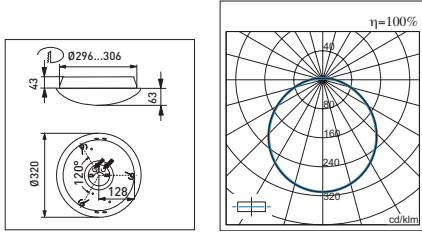

Artikelnr	Beskrivning	Effekt (W)	Utförande
7501068	Plafondarmatur	10	LED 840
7501069	Plafondarmatur	10	LED 840 med PIR
7502068	Plafondarmatur	10	LED 830
7502069	Plafondarmatur	10	LED 830 med PIR

Plafond aRound LED 10

En genomtänkt LED-armatur anpassad för både utom- och inomhusbruk. Ljuset fördelas väl genom polykarbonatkupan. Armaturen lyckas att förena en stilren design, IP44 klassning och den senaste tekniken på ett väldigt smakfullt sätt.

Finns även med rörelsevakt (PIR). Max 4 PIR-armaturer (master) och max totalt 6st armaturer (master och slav) bör anslutas till samma tändtråd. Inställningsanvisning av sensor finns på www.ahlsell.se

Systemeffekt	10 W
Färgtemperatur (Kelvin)	3000 eller 4000
Ljusflöde 840	1082 lm
Ljusflöde 830	1047 lm
Livslängd (L70)	70 000h
Färgåtergivning CRI	>80
Kapslingsklass	IP44
Säkerhetsklass	Klass 1
Anslutning	5x2,5 mm²
Detektering	360°/135°, ca 5–6 m i diameter
Tid	1–30 min
Extern belastning	460 VA
Slagtålighet	IK06

Tillbehör som passar till aRound LED 10

Artikelnr	Beskrivning
7533740	Dekorram vit
7533743	Dekorram stål
7533745	Reservkupa
7533746	Reservkupa PIR

Inställningsanvisning av sensor finns på www.ahlsell.se.