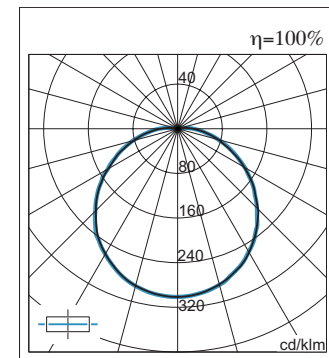

Tillbehör som passar till aRound LED 8

Artikelnr	Beskrivning
7535788	Infällnadsdetaljer
7533690	Dekorram vit
7533693	Dekorram stål
7533694	Dekorram vit med visir
7533697	Dekorram stål med visir
7908226	Reservkupa
7908228	Reservkupa PIR

Se www.ahlsell.se för bilder och mer information