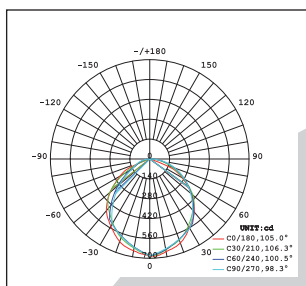

Teknisk data

LED	Bridgelux COB LED-chip
Färgtemperatur (Kelvin)	4000
Spridningsvinkel	120°
Färgåtergivning CRI	>70
Färg	Svart
Kapslingsklass	IP65
Lystid batteri	3-6 tim
Laddtid batteri	3-6 tim

20 W

Artikelnr	Typ	Effekt (W)	Ljusflöde (lm)	Bredd (mm)	Höjd (mm)	Djup (mm)	Vikt (kg)
7501040	aWork LED 20 Batteri	20	1600	218	290	185	1,5