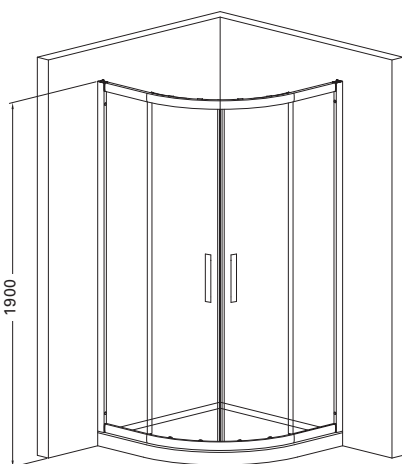

*Duschväggar och
Duschkabiner*

*Brett
sortiment*

a-collection

Duschkörna

Sensum

Snabbinstallerad halvrund duschkörna

- Med förkromade profiler och klart glas.
- 5 mm härdat säkerhetsglas.
- Vägghöjningar justerbara upp till 15 mm för ojämna väggar.
- Förmonterat dubbelhjul.
- Vägghöjning förberedd för rörgenomföring.

Artikel nr	Mått
7399726V	800 x 800 x 1900 mm
7399727V	900 x 900 x 1900 mm

	A	B
Sensum	800 mm	250 mm
Sensum	900 mm	350 mm

Se hur snabbt du installerar:

Sensum

Snabbinstallerad rektangulär duschkörna

- Med förkromade profiler och klart glas.
- 5 mm härdat säkerhetsglas.
- Vägghöjningar justerbara upp till 15 mm för ojämna väggar.
- Förmonterat dubbelhjul.
- Vägghöjning förberedd för rörgenomföring.

Artikel nr	Mått
7399729V	800 x 800 x 1900 mm
7399730V	900 x 900 x 1900 mm

Se hur snabbt du installerar:

Imber

Halvrundad duschhörna,
se nästa sida.

Imber

Halvrundad duschhörna

- Förkromade profiler med 6 mm härdat klart glas.
- Dörrarna kan öppnas både inåt och utåt de har även inbyggd höj och sänk funktion.
- Vägprofil förberedd för rörgenomföring.
- Levereras i par.

Artikel nr	Mått
7399731V	800 x 800 x 1950 mm
7399732V	900 x 900 x 1950 mm

Imber II

Halvrundad duschhörna

- Förkromade eller matt svarta profiler med 6 mm härdat klart glas.
- Dörrarna kan öppnas både inåt och utåt de har även inbyggd höj och sänk funktion.
- Vägprofil förberedd för rörgenomföring.
- Anpassade för såväl höger- som vänstermontering
- Levereras styckvis