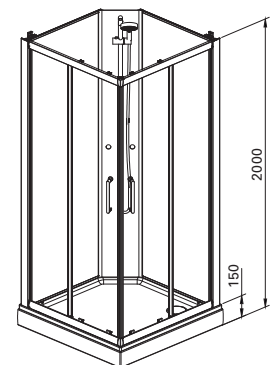

Papilio krom

ahsell

a-collection är ett varumärke från Ahsell
www.ahsell.se

a-collection
– kvalitet till rätt pris