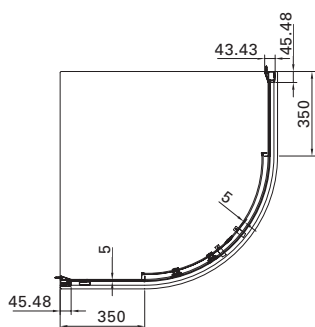

Artikel nr	Mått
7399726V	800 x 800 x 1900 mm
7399727V	900 x 900 x 1900 mm

	A	B
Sensum	800 mm	250 mm
Sensum	900 mm	350 mm

Se hur snabbt du installerar:

Sensum

Snabbinstallerad rektangulär duschkörna

- Med förkromade profiler och klart glas.
- 5 mm härdat säkerhetsglas.
- Vägghöjningar justerbara upp till 15 mm för ojämna väggar.
- Förmonterat dubbelhjul.
- Vägghöjning förberedd för rörgenomföring.

Artikel nr	Mått
7399729V	800 x 800 x 1900 mm
7399730V	900 x 900 x 1900 mm

Se hur snabbt du installerar:

Imber

Halvrundad duschhörna,
se nästa sida.

Imber

Halvrundad duschhörna

- Förkromade profiler med 6 mm härdat klart glas.
- Dörrarna kan öppnas både inåt och utåt de har även inbyggd höj och sänk funktion.
- Vägprofil förberedd för rörgenomföring.
- Levereras i par.

Artikel nr	Mått
7399731V	800 x 800 x 1950 mm
7399732V	900 x 900 x 1950 mm

Imber II

Halvrundad duschhörna

- Förkromade eller matt svarta profiler med 6 mm härdat klart glas.
- Dörrarna kan öppnas både inåt och utåt de har även inbyggd höj och sänk funktion.
- Vägprofil förberedd för rörgenomföring.
- Anpassade för såväl höger- som vänstermontering
- Levereras styckvis

Artikel nr	Mått
7392784	800 x 1950 mm
7392789	900 x 1950 mm

Mått (cm)	A
80x80x195	775-795 mm
90x90x195	875-895 mm

L = Totalmått inkl. profil & magnetlist
L1 = Glasmått exkl. magnetlist
L2 = Glasmått inkl. magnetlist