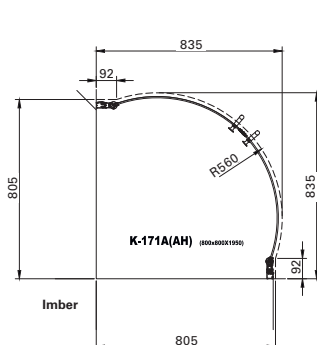

Artikel nr	Mått
7399726V	800 x 800 x 1900 mm
7399727V	900 x 900 x 1900 mm

	A	B
Sensum	800 mm	250 mm
Sensum	900 mm	350 mm

Se hur snabbt du installerar:

Sensum

Snabbinstallerad rektangulär duschkörna

- Med förkromade profiler och klart glas.
- 5 mm härdat säkerhetsglas.
- Vägghöjningar justerbara upp till 15 mm för ojämna väggar.
- Förmonterat dubbelhjul.
- Vägghöjning förberedd för rörgenomföring.

Artikel nr	Mått
7399729V	800 x 800 x 1900 mm
7399730V	900 x 900 x 1900 mm

Se hur snabbt du installerar:

Imber

Halvrundad duschhörna,
se nästa sida.

Imber

Halvrundad duschhörna

- Förkromade profiler med 6 mm härdat klart glas.
- Dörrarna kan öppnas både inåt och utåt de har även inbyggd höj och sänk funktion.
- Vägprofil förberedd för rörgenomföring.
- Levereras i par.

Artikel nr	Mått
7399731V	800 x 800 x 1950 mm
7399732V	900 x 900 x 1950 mm

Imber II

Halvrundad duschhörna

- Förkromade eller matt svarta profiler med 6 mm härdat klart glas.
- Dörrarna kan öppnas både inåt och utåt de har även inbyggd höj och sänk funktion.
- Vägprofil förberedd för rörgenomföring.
- Anpassade för såväl höger- som vänstermontering
- Levereras styckvis

Artikel nr	Mått
7392784	800 x 1950 mm
7392789	900 x 1950 mm

Mått (cm)	A
80x80x195	775-795 mm
90x90x195	875-895 mm

L = Totalmått inkl. profil & magnetlist
L1 = Glasmått exkl. magnetlist
L2 = Glasmått inkl. magnetlist