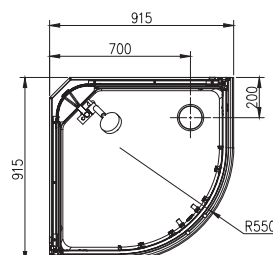

Se hur snabbt du installerar: