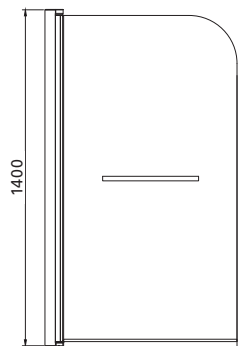

Imber II Badkarsvägg

- Förokromade eller matt svarta profiler med 6 mm härdat klart glas.

Artikel nr	Mått	Färg
7377089	1400 x 800 mm	Krom
7377096	1400 x 800 mm	Svart