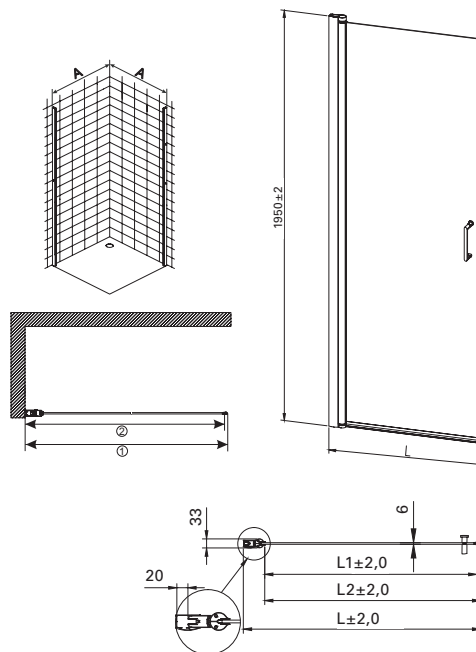

Artikel nr	Mått
7399729V	800 x 800 x 1900 mm
7399730V	900 x 900 x 1900 mm

Se hur snabbt du installerar:

Imber

Halvrundad duschhörna,
se nästa sida.

Imber

Halvrundad duschhörna

- Förkromade profiler med 6 mm härdat klart glas.
- Dörrarna kan öppnas både inåt och utåt de har även inbyggd höj och sänk funktion.
- Vägprofil förberedd för rörgenomföring.
- Levereras i par.

Komplett

Artikel nr		Mått
7365821	Med frostat glas	900 x 900 x 2000 mm
7365822	Med frostat glas	800 x 800 x 2000 mm

Se hur snabbt du installerar:

Imber

Rak duschvägg,
se nästa sida.

Duschvägg

Imber Rak duschvägg

Artikel nr	Mått
7392784	800 x 1950 mm
7392789	900 x 1950 mm

Mått (cm)	A
80x80x195	775-795 mm
90x90x195	875-895 mm

L = Totalmått inkl. profil & magnetlist
L1 = Glasmått exkl. magnetlist
L2 = Glasmått inkl. magnetlist