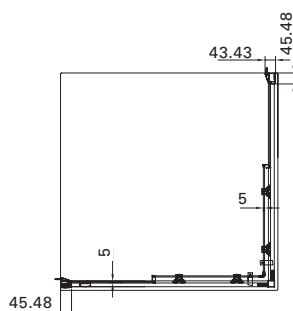

Artikel nr	Mått
7399726V	800 x 800 x 1900 mm
7399727V	900 x 900 x 1900 mm

	A	B
Sensum	800 mm	250 mm
Sensum	900 mm	350 mm

Se hur snabbt du installerar:

Sensum

Snabbinstallerad rektangulär duschkörna

- Med förkromade profiler och klart glas.
- 5 mm härdat säkerhetsglas.
- Vägghöjningar justerbara upp till 15 mm för ojämna väggar.
- Förmonterat dubbelhjul.
- Vägghöjning förberedd för rörgenomföring.

Artikel nr	Mått
7399729V	800 x 800 x 1900 mm
7399730V	900 x 900 x 1900 mm

Se hur snabbt du installerar:

Imber

Halvrundad duschhörna,
se nästa sida.

Imber

Halvrundad duschhörna

- Förkromade profiler med 6 mm härdat klart glas.
- Dörrarna kan öppnas både inåt och utåt de har även inbyggd höj och sänk funktion.
- Vägprofil förberedd för rörgenomföring.
- Levereras i par.

Artikel nr	Mått
7399731V	800 x 800 x 1950 mm
7399732V	900 x 900 x 1950 mm

Imber II

Halvrundad duschhörna

- Förkromade eller matt svarta profiler med 6 mm härdat klart glas.
- Dörrarna kan öppnas både inåt och utåt de har även inbyggd höj och sänk funktion.
- Vägprofil förberedd för rörgenomföring.
- Anpassade för såväl höger- som vänstermontering
- Levereras styckvis

Artikel nr	Mått
7392784	800 x 1950 mm
7392789	900 x 1950 mm

Mått (cm)	A
80x80x195	775-795 mm
90x90x195	875-895 mm

L = Totalmått inkl. profil & magnetlist
L1 = Glasmått exkl. magnetlist
L2 = Glasmått inkl. magnetlist