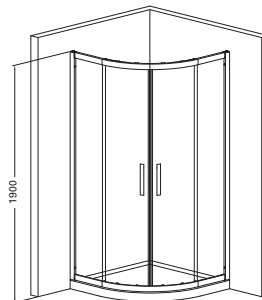

Reservdelar

Papilio krom	
Artikelnr	Benämning
7391464	A1 Skruv
7391465	B1 Profilkrok
7391466	B2 Profilkroksskydd
7391467	D1 Handdusch
7391468	D2 Duschslang
19055263	D3 Glidledstång Papilio
7391474	D4 Handtag
7391470	F1 Duschlist F1
7391471	F2 Duschlist F2
7391473	F3 Magnetlist F. Raka Väggar
7391472	F3 Magnetlist F. Runda Väggar
19054480	FT01 Fotstöd
19038054	H01 Glidled Duschst Föör D-Kabi
19054479	H01 Täckpluggar för handtagshål (2st)
7391447	H1 Toppshjul För Sensum/Papilio
7391448	H2 Bottenhjul För Sensum/papilio
19039758	Låsbleck För Papilio Duschkabi
19000994	M Avloppssats
Sensum krom	
Artikelnr	Benämning
7391437	A1 Låsskruv
7391438	A2L Lock F. Låsskruv
7391439	B Dekorskydd F.Låsskruv
7391443	F1 Duschlist
7391445	F2 Duschlist
7391455	G1 Magnetlist
7391456	H Anslutningsdel
7391457	I Skruv
7391449	J1 Dekorskydd Hörn
7391450	J2 Dekorskydd Hörn
7391452	K Dekorskydd Hörn
7391453	L Stopp
19000993	M Förkromad List
7391454	M Glas Klämma

A1	
B1	
B2	
D1	
D2	
D3	
D4	
F1	
F2	
F3	
FT01	
H01	
H01 19054479	
H1	
H2	
19039758 Enbart för Papilio	
19000994 Enbart för Papilio	

A1	
A2L	
B	
F1	
F2	
G1	
H	
I	
J1	
J2	
K	
L	
M	
M	

Sensum krom