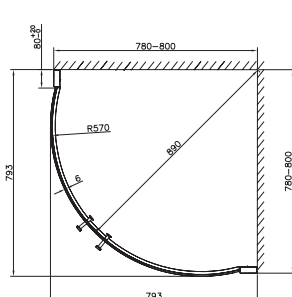

Artikel nr	Mått	Färg
7377094	800 x 800 x 1950 mm	Krom
7377101	800 x 800 x 1950 mm	Svart
7377095	900 x 900 x 1950 mm	Krom
7377102	900 x 900 x 1950 mm	Svart