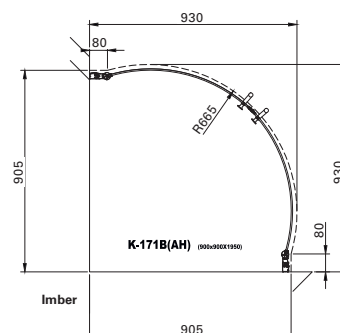

Artikel nr	Mått
7399726V	800 x 800 x 1900 mm
7399727V	900 x 900 x 1900 mm

	A	B
Sensum	800 mm	250 mm
Sensum	900 mm	350 mm

Se hur snabbt du installerar:

Sensum

Snabbinstallerad rektangulär duschkörna

- Med förkromade profiler och klart glas.
- 5 mm härdat säkerhetsglas.
- Vägghöjningar justerbara upp till 15 mm för ojämna väggar.
- Förmonterat dubbelhjul.
- Vägghöjning förberedd för rörgenomföring.

Artikel nr	Mått
7399729V	800 x 800 x 1900 mm
7399730V	900 x 900 x 1900 mm

Se hur snabbt du installerar:

Imber

Halvrundad duschhörna,
se nästa sida.

Imber

Halvrundad duschhörna

- Förkromade profiler med 6 mm härdat klart glas.
- Dörrarna kan öppnas både inåt och utåt de har även inbyggd höj och sänk funktion.
- Vägprofil förberedd för rörgenomföring.
- Levereras i par.

Artikel nr	Mått
7399731V	800 x 800 x 1950 mm
7399732V	900 x 900 x 1950 mm

Imber II

Halvrundad duschhörna

- Förkromade eller matt svarta profiler med 6 mm härdat klart glas.
- Dörrarna kan öppnas både inåt och utåt de har även inbyggd höj och sänk funktion.
- Vägprofil förberedd för rörgenomföring.
- Anpassade för såväl höger- som vänstermontering
- Levereras styckvis

Artikel nr	Mått
7392784	800 x 1950 mm
7392789	900 x 1950 mm

Mått (cm)	A
80x80x195	775-795 mm
90x90x195	875-895 mm

L = Totalmått inkl. profil & magnetlist
L1 = Glasmått exkl. magnetlist
L2 = Glasmått inkl. magnetlist