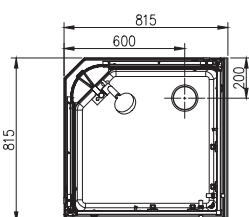

Artikel nr	Mått
7399729V	800 x 800 x 1900 mm
7399730V	900 x 900 x 1900 mm

Se hur snabbt du installerar:

Imber

Halvrundad duschhörna,
se nästa sida.

Imber

Halvrundad duschhörna

- Förkromade profiler med 6 mm härdat klart glas.
- Dörrarna kan öppnas både inåt och utåt de har även inbyggd höj och sänk funktion.
- Vägprofil förberedd för rörgenomföring.
- Levereras i par.

Komplett

Artikel nr		Mått
7399725V	Med klarglas	900 x 900 x 2000 mm
7355565	Med klarglas	800 x 800 x 2000 mm

Snabbinstallerad rektangulär duschkabin med frostat glas

- 15 cm högt duschkar med avtagbar front.
- Bakre vägg i 5 mm härdat vitt glas.
- Främre vägg i 5 mm härdat klart glas.
- Hål för blandarfästen både för c/c 150 mm och c/c 160 mm.
- Aluminiumprofil med kromfinish.
- Levereras med handdusch på glidstång, exklusive blandare och duschhylla.
- Lämplig termostablandare a-collection 8343770 samt anslutningskopplingar 8186509.
- 5 cm högt duschkar i acrylplast med avtagbar front.

Komplett

Artikel nr		Mått
7365821	Med frostat glas	900 x 900 x 2000 mm
7365822	Med frostat glas	800 x 800 x 2000 mm

Se hur snabbt du installerar:

Imber

Rak duschvägg,
se nästa sida.

Duschvägg

Imber Rak duschvägg

Artikel nr	Mått
7392784	800 x 1950 mm
7392789	900 x 1950 mm

Mått (cm)	A
80x80x195	775-795 mm
90x90x195	875-895 mm

L = Totalmått inkl. profil & magnetlist
L1 = Glasmått exkl. magnetlist
L2 = Glasmått inkl. magnetlist