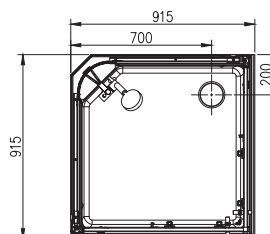

Artikel nr	Mått
7399729V	800 x 800 x 1900 mm
7399730V	900 x 900 x 1900 mm

Se hur snabbt du installerar:

Imber

Halvrundad duschhörna,
se nästa sida.

Imber

Halvrundad duschhörna

- Förkromade profiler med 6 mm härdat klart glas.
- Dörrarna kan öppnas både inåt och utåt de har även inbyggd höj och sänk funktion.
- Vägprofil förberedd för rörgenomföring.
- Levereras i par.

Komplett

Artikel nr		Mått
7399725V	Med klarglas	900 x 900 x 2000 mm
7355565	Med klarglas	800 x 800 x 2000 mm

Snabbinstallerad rektangulär duschkabin med frostat glas

- 15 cm högt duschkar med avtagbar front.
- Bakre vägg i 5 mm härdat vitt glas.
- Främre vägg i 5 mm härdat klart glas.
- Hål för blandarfästen både för c/c 150 mm och c/c 160 mm.
- Aluminiumprofil med kromfinish.
- Levereras med handdusch på glidstång, exklusive blandare och duschhylla.
- Lämplig termostablandare a-collection 8343770 samt anslutningskopplingar 8186509.
- 5 cm högt duschkar i acrylplast med avtagbar front.

Komplett

Artikel nr		Mått
7365821	Med frostat glas	900 x 900 x 2000 mm
7365822	Med frostat glas	800 x 800 x 2000 mm

Se hur snabbt du installerar:

Imber

Rak duschvägg,
se nästa sida.

Duschvägg

Imber Rak duschvägg

Artikel nr	Mått
7392784	800 x 1950 mm
7392789	900 x 1950 mm

Mått (cm)	A
80x80x195	775-795 mm
90x90x195	875-895 mm

L = Totalmått inkl. profil & magnetlist
L1 = Glasmått exkl. magnetlist
L2 = Glasmått inkl. magnetlist