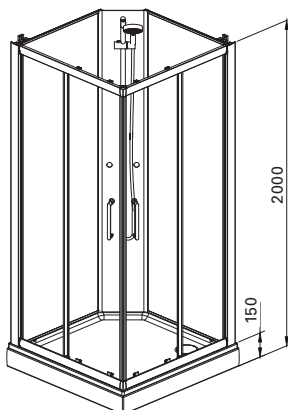

Artikel nr	Mått
7399729V	800 x 800 x 1900 mm
7399730V	900 x 900 x 1900 mm

Se hur snabbt du installerar:

Imber

Halvrundad duschhörna,
se nästa sida.

Imber

Halvrundad duschhörna

- Förkromade profiler med 6 mm härdat klart glas.
- Dörrarna kan öppnas både inåt och utåt de har även inbyggd höj och sänk funktion.
- Vägprofil förberedd för rörgenomföring.
- Levereras i par.

Komplett

Artikel nr		Mått
7399725V	Med klarglas	900 x 900 x 2000 mm
7355565	Med klarglas	800 x 800 x 2000 mm

Snabbinstallerad rektangulär duschkabin med frostat glas

- 15 cm högt duschkar med avtagbar front.
- Bakre vägg i 5 mm härdat vitt glas.
- Främre vägg i 5 mm härdat klart glas.
- Hål för blandarfästen både för c/c 150 mm och c/c 160 mm.
- Aluminiumprofil med kromfinish.
- Levereras med handdusch på glidstång, exklusive blandare och duschhylla.
- Lämplig termostablandare a-collection 8343770 samt anslutningskopplingar 8186509.
- 5 cm högt duschkar i acrylplast med avtagbar front.

Komplett

Artikel nr		Mått
7365821	Med frostat glas	900 x 900 x 2000 mm
7365822	Med frostat glas	800 x 800 x 2000 mm

Se hur snabbt du installerar:

Imber

Rak duschvägg,
se nästa sida.

Duschvägg

Imber Rak duschvägg

Artikel nr	Mått
7392784	800 x 1950 mm
7392789	900 x 1950 mm

Mått (cm)	A
80x80x195	775-795 mm
90x90x195	875-895 mm

L = Totalmått inkl. profil & magnetlist
L1 = Glasmått exkl. magnetlist
L2 = Glasmått inkl. magnetlist