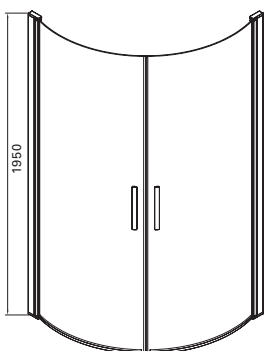

Artikel nr	Mått
7399726V	800 x 800 x 1900 mm
7399727V	900 x 900 x 1900 mm

	A	B
Sensum	800 mm	250 mm
Sensum	900 mm	350 mm

Se hur snabbt du installerar:

Sensum

Snabbinstallerad rektangulär duschkörna

- Med förkromade profiler och klart glas.
- 5 mm härdat säkerhetsglas.
- Vägghöjningar justerbara upp till 15 mm för ojämna väggar.
- Förmonterat dubbelhjul.
- Vägghöjning förberedd för rörgenomföring.

Artikel nr	Mått
7399729V	800 x 800 x 1900 mm
7399730V	900 x 900 x 1900 mm

Se hur snabbt du installerar:

Imber

Halvrundad duschhörna,
se nästa sida.

Imber

Halvrundad duschhörna

- Förkromade profiler med 6 mm härdat klart glas.
- Dörrarna kan öppnas både inåt och utåt de har även inbyggd höj och sänk funktion.
- Vägprofil förberedd för rörgenomföring.
- Levereras i par.

Artikel nr	Mått
7399731V	800 x 800 x 1950 mm
7399732V	900 x 900 x 1950 mm

Imber II

Halvrundad duschhörna

- Förkromade eller matt svarta profiler med 6 mm härdat klart glas.
- Dörrarna kan öppnas både inåt och utåt de har även inbyggd höj och sänk funktion.
- Vägprofil förberedd för rörgenomföring.
- Anpassade för såväl höger- som vänstermontering
- Levereras styckvis

Artikel nr	Mått
7392784	800 x 1950 mm
7392789	900 x 1950 mm

Mått (cm)	A
80x80x195	775-795 mm
90x90x195	875-895 mm

L = Totalmått inkl. profil & magnetlist
L1 = Glasmått exkl. magnetlist
L2 = Glasmått inkl. magnetlist