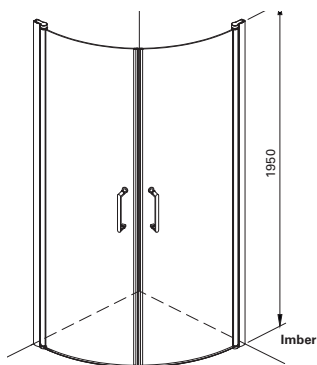

Artikel nr	Mått
7399726V	800 x 800 x 1900 mm
7399727V	900 x 900 x 1900 mm

	A	B
Sensum	800 mm	250 mm
Sensum	900 mm	350 mm

Se hur snabbt du installerar:

Sensum

Snabbinstallerad rektangulär duschkörna

- Med förkromade profiler och klart glas.
- 5 mm härdat säkerhetsglas.
- Vägghöjningar justerbara upp till 15 mm för ojämna väggar.
- Förmonterat dubbelhjul.
- Vägghöjning förberedd för rörgenomföring.

Artikel nr	Mått
7399729V	800 x 800 x 1900 mm
7399730V	900 x 900 x 1900 mm

Se hur snabbt du installerar:

Imber

Halvrundad duschhörna,
se nästa sida.

Imber

Halvrundad duschhörna

- Förkromade profiler med 6 mm härdat klart glas.
- Dörrarna kan öppnas både inåt och utåt de har även inbyggd höj och sänk funktion.
- Vägprofil förberedd för rörgenomföring.
- Levereras i par.

Artikel nr	Mått
7399731V	800 x 800 x 1950 mm
7399732V	900 x 900 x 1950 mm

Imber II

Halvrundad duschhörna

- Förkromade eller matt svarta profiler med 6 mm härdat klart glas.
- Dörrarna kan öppnas både inåt och utåt de har även inbyggd höj och sänk funktion.
- Vägprofil förberedd för rörgenomföring.
- Anpassade för såväl höger- som vänstermontering
- Levereras styckvis

Komplett

Artikel nr		Mått
7399659V	Med klarglas	900 x 900 x 2000 mm
7365566	Med klarglas	800 x 800 x 2000 mm

Snabbinstallerad halvrund duschkabin med frostat glas

- 15 cm högt duschkar med avtagbar front.
- Bakre vägg i 5 mm härdat vitt glas.
- Främre vägg i 5 mm härdat klart glas.
- Hål för blandarfästen både för c/c 150 mm och c/c 160mm.
- Aluminiumprofil med kromfinish.
- Levereras med handdusch på glidstång, exklusive blandare och duschhylla.
- Lämplig termostablandare a-collection 8343770 samt anslutningskopplingar 8186509.
- 5 cm högt duschkar i acrylplast med avtagbar front.