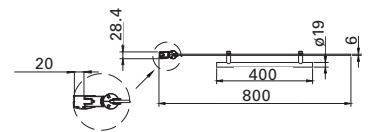

Imber II Badkarsvägg

- Förokromade eller matt svarta profiler med 6 mm härdat klart glas.

Artikel nr	Mått	Färg
7377089	1400 x 800 mm	Krom
7377096	1400 x 800 mm	Svart