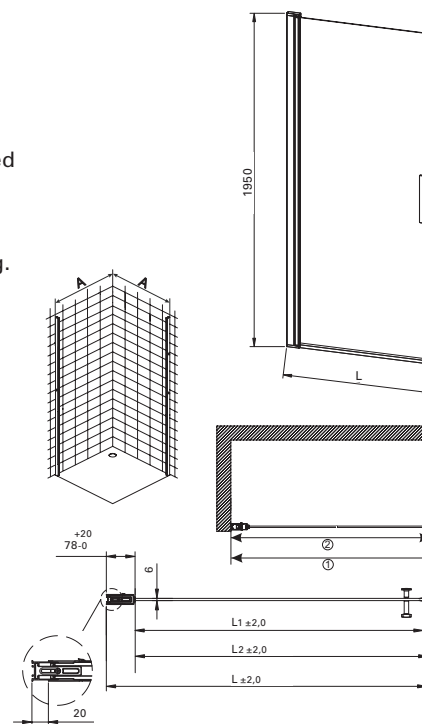

Artikel nr	Mått
7399729V	800 x 800 x 1900 mm
7399730V	900 x 900 x 1900 mm

Se hur snabbt du installerar:

Imber

Halvrundad duschhörna,
se nästa sida.

Imber

Halvrundad duschhörna

- Förkromade profiler med 6 mm härdat klart glas.
- Dörrarna kan öppnas både inåt och utåt de har även inbyggd höj och sänk funktion.
- Vägprofil förberedd för rörgenomföring.
- Levereras i par.

Artikel nr	Mått
7392784	800 x 1950 mm
7392789	900 x 1950 mm

Mått (cm)	A
80x80x195	775-795 mm
90x90x195	875-895 mm

L = Totalmått inkl. profil & magnetlist
L1 = Glasmått exkl. magnetlist
L2 = Glasmått inkl. magnetlist

Dörrmått	L	L1	L2
800x1950 mm	765	673	687
900x1950 mm	865	773	787

Imber II Rak duschvägg

- Förokromade eller matt svarta profiler med 6 mm härdat klart glas.
- Dörrarna kan öppnas både inåt & utåt de har även inbyggd höj & sänk funktion.
- Vägghöjd förberedd för rör genomföring.
- Levereras i styck, OBS, för komplett hörna ska 2 väggar beställas.

Mått (cm)	A
70x70x195	687-707 mm
80x80x195	787-807 mm
90x90x195	887-907 mm
100x100x195	987-1007 mm

L = Totalmått inkl. profil & magnetlist
L1 = Glasmått exkl. magnetlist
L2 = Glasmått inkl. magnetlist

Dörrmått	L	L1	L2
700x1950 mm	675	584	597
800x1950 mm	775	684	697
900x1950 mm	875	784	797
1000x1950 mm	975	884	897