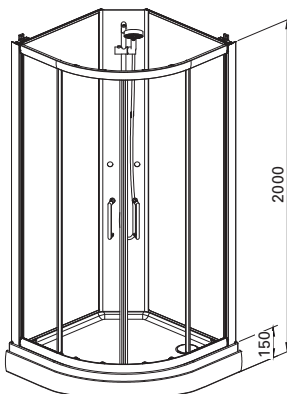

Artikel nr	Mått
7399729V	800 x 800 x 1900 mm
7399730V	900 x 900 x 1900 mm

Se hur snabbt du installerar:

Imber

Halvrundad duschhörna,
se nästa sida.

Imber

Halvrundad duschhörna

- Förkromade profiler med 6 mm härdat klart glas.
- Dörrarna kan öppnas både inåt och utåt de har även inbyggd höj och sänk funktion.
- Vägprofil förberedd för rörgenomföring.
- Levereras i par.

Komplett

Artikel nr		Mått
7399659V	Med klarglas	900 x 900 x 2000 mm
7365566	Med klarglas	800 x 800 x 2000 mm

Snabbinstallerad halvrund duschkabin med frostat glas

- 15 cm högt duschkar med avtagbar front.
- Bakre vägg i 5 mm härdat vitt glas.
- Främre vägg i 5 mm härdat klart glas.
- Hål för blandarfästen både för c/c 150 mm och c/c 160mm.
- Aluminiumprofil med kromfinish.
- Levereras med handdusch på glidstång, exklusive blandare och duschhylla.
- Lämplig termostablandare a-collection 8343770 samt anslutningskopplingar 8186509.
- 5 cm högt duschkar i acrylplast med avtagbar front.

Komplett

Artikel nr		Mått
7365819	Med frostat glas	900 x 900 x 2000 mm
7365820	Med frostat glas	800 x 800 x 2000 mm

Se hur snabbt du installerar:

Papilio

Snabbinstallerad rektangulär duschkabin

- 15 cm högt duschkar med avtagbar front.
- Bakre vägg i 5 mm härdat vitt glas.
- Främre vägg i 5 mm härdat klart glas.
- Hål för blandarfästen både för c/c 150 mm och c/c 160 mm.
- Aluminiumprofil med kromfinish.
- Levereras med handdusch på glidstång, exklusive blandare och duschhylla.
- Lämplig termostablandare a-collection 8343770 samt anslutningskopplingar 8186509.
- 5 cm högt duschkar i acrylplast med avtagbar front.