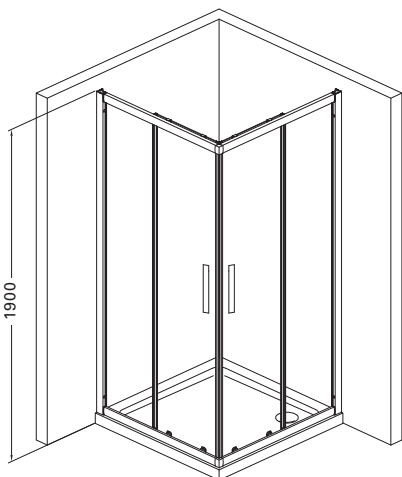

*Duschväggar och
Duschkabiner*

*Brett
sortiment*

a-collection

Duschkörna

Sensum

Snabbinstallerad halvrund duschkörna

- Med förkromade profiler och klart glas.
- 5 mm härdat säkerhetsglas.
- Vägghöjningar justerbara upp till 15 mm för ojämna väggar.
- Förmonterat dubbelhjul.
- Vägghöjning förberedd för rörgenomföring.

Artikel nr	Mått
7399726V	800 x 800 x 1900 mm
7399727V	900 x 900 x 1900 mm

	A	B
Sensum	800 mm	250 mm
Sensum	900 mm	350 mm

Se hur snabbt du installerar:

Sensum

Snabbinstallerad rektangulär duschkörna

- Med förkromade profiler och klart glas.
- 5 mm härdat säkerhetsglas.
- Vägghöjningar justerbara upp till 15 mm för ojämna väggar.
- Förmonterat dubbelhjul.
- Vägghöjning förberedd för rörgenomföring.

Artikel nr	Mått
7399729V	800 x 800 x 1900 mm
7399730V	900 x 900 x 1900 mm

Se hur snabbt du installerar:

Imber

Halvrundad duschhörna,
se nästa sida.

Imber

Halvrundad duschhörna

- Förkromade profiler med 6 mm härdat klart glas.
- Dörrarna kan öppnas både inåt och utåt de har även inbyggd höj och sänk funktion.
- Vägprofil förberedd för rörgenomföring.
- Levereras i par.

Artikel nr	Mått
7399731V	800 x 800 x 1950 mm
7399732V	900 x 900 x 1950 mm

Imber II

Halvrundad duschhörna

- Förkromade eller matt svarta profiler med 6 mm härdat klart glas.
- Dörrarna kan öppnas både inåt och utåt de har även inbyggd höj och sänk funktion.
- Vägprofil förberedd för rörgenomföring.
- Anpassade för såväl höger- som vänstermontering
- Levereras styckvis