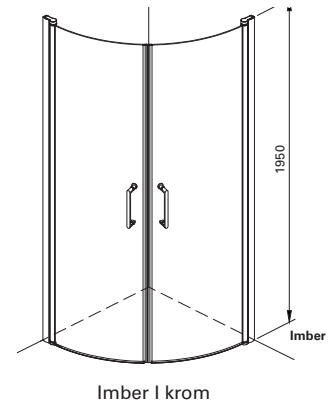

Reservdelar

Imber I	
Artikelnr	Benämning
7391442	E Handtag för Imber, Sensum, Papilio
7391458	A1A Skruvskydd
7391459	A1B Skruvskydd
7391460	A2 Skruv M4X10Mm A2
7391440	C Plugg
19038052	C01 Övre Gångjärnsfäste Krom.
19038053	C02 Nedre Gångjärnsfäste Krom
7391441	D Skruv M4X30Mm
7391461	E1 Släpplista 20Mm
7391462	F1 Magnetlist F. Runda Väggar
7391463	F1 Magnetlist F. Raka Väggar
19053680	G1 Täckbricka
19053681	Original Profil Imber I
19046160	Propp För Handtag till Imber vid fritt montage
19039759	PUF-01 Distanser F Imber Dusch.
19054479	H01 Täckpluggar för handtagshål (2st)
Imber I svart	
Artikelnr	Benämning
19053552	F1 Magnetlist
19053553	G1 Täckbricka
19053558	Orig. Sidprof. Imber 1. Rund
19053554	W Distans Sats
19053556	Breddningsprofil Imber I

E	
A1A	
A1B	
A2	
C	
C01	
C02	
D	
E1	
F1	
G1	
H01	
19053681	
19046160	
19039759	
19053558	
19053554	
19053556