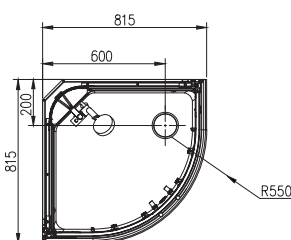

Se hur snabbt du installerar: