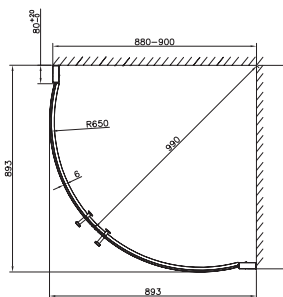

Artikel nr	Mått	Färg
7377094	800 x 800 x 1950 mm	Krom
7377101	800 x 800 x 1950 mm	Svart
7377095	900 x 900 x 1950 mm	Krom
7377102	900 x 900 x 1950 mm	Svart