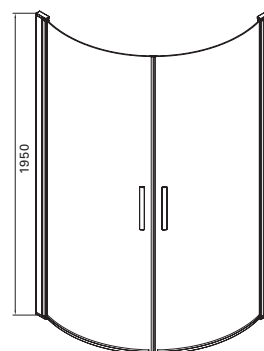

Reservdelar

Imber II Krom	
Artikelnr	Benämning
19053571	F2A Släpplista Rak Model
19053560	C1 Skydd övre dörråste
19053561	C2A Distans till dörr imber II
19053562	C2B Distans till dörr
19053563	C3 Dörrfäste
19053564	D1 Dörrlås
19053565	D2 Övre dörrfäste
19053566	D3A Nedre dörrfäste
19053567	D3B Nedre dörrfäste
19053568	E Handtag C/C 200Mm
19053572	F2B Släpplista Rak Mod.
19053570	F5 Magnetlista
19053569	F4 Duschlista
19055392	F6A/F6B Duschsläpplista (2Pack)
19053576	Original Hörnprofil Imber II
19053573	W Distans Sats
19054479	H01 Täckpluggar för handtagshål (2st)
Imber II Svart	
Artikelnr	Benämning
19053549	A1 Täckplugg
7403473	Breddningsprofil 2000X25Mm
19053579	C1 Skydd övre dörråste
19053580	C2A Distans till dörr imber II
19053581	C2B Distans till dörr
19053582	C3 Dörrfäste
19053583	D1 Dörrlås
19053584	D2 Övre dörrfäste
19053585	D3A Nedre dörrfäste
19053586	D3B Nedre dörrfäste
19053587	E: Handtag
19053551	E1 Duschlista
19053590	F2A Släpplista F. Rak Mod.
19053591	F2B Släpplista Rak Mod.
19053588	F4 Duschlista
19053589	F5 Magnetlista
19055381	F6A F6B Duschsläpplista. (2Pack)
19053595	Original Hörnprofil Imber II
19053592	W Distans Sats

F2A	
C1	
C2A	
C2B	
C3	
D1	
D2	
D3A	
D3B	
E	
F2B	
F5	
F4	
F6A/F6B	
19053576	
19053573 19053592	
H01	
A1	
7403473	
E1	
F2B	
19053595	

Imber II krom