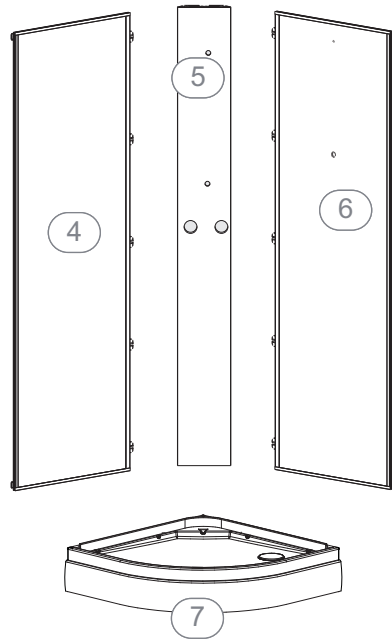

*Installation Instructions
Installationsanvisning
Monteringsanvisning
Asennusohjeet*

Papilio

Shower cabin with quick installation system

Snabbinstallerad duschkabin

Dusjkabinett med hurtiginstallasjonssystem

Suihkukaappi pika-asennusjärjestelmällä

SV 7399659, 7399725, 7365566, 7355565
7365819, 7365820, 7365821, 7365822
NO 6342066, 6312034

a-collection

a-collection

A1	7391464 	x2
A2	 ST4X30mm	x2
B1	7391465 	x2
B2	7391466 	x2
C		x2
D1	7391467 	x1
D2	7391468 	x1

D3		x1
E	7391470 	x2
F1	7391471 	x2
F2		x2
F3	7391472 	x2
S	 Ø6mm	x1

1.

2.

3.

4.

5.

6.

7.