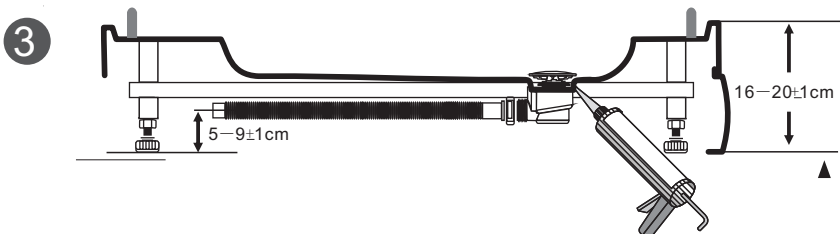

Suihkukaappi pika-asennusjärjestelmällä

SV 7399659, 7399725, 7365566, 7355565
7365819, 7365820, 7365821, 7365822
NO 6342066, 6312034

a-collection

a-collection

A1	7391464 	x2
A2	 ST4X30mm	x2
B1	7391465 	x2
B2	7391466 	x2
C		x2
D1	7391467 	x1
D2	7391468 	x1

D3		x1
E	7391470 	x2
F1	7391471 	x2
F2		x2
F3	7391472 	x2
S	 Ø6mm	x1

1.

2.

3.

4.

5.

6.

7.