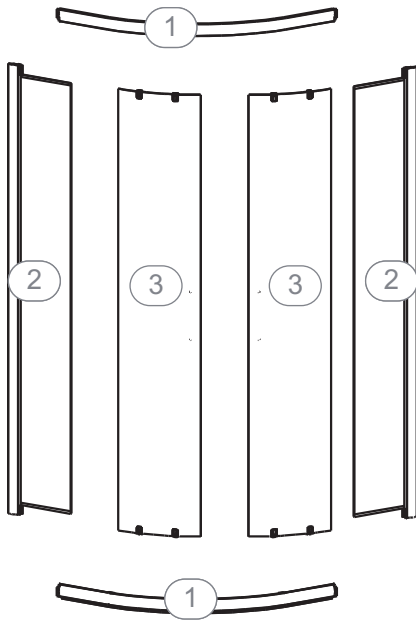

*Installation Instructions
Installationsanvisning
Monteringsanvisning
Asennusohjeet*

Papilio

Shower cabin with quick installation system

Snabbinstallerad duschkabin

Dusjkabinett med hurtiginstallasjonssystem

Suihkukaappi pika-asennusjärjestelmällä

SV 7399659, 7399725, 7365566, 7355565
7365819, 7365820, 7365821, 7365822
NO 6342066, 6312034

a-collection

a-collection

A1	7391464 	x2
A2	 ST4X30mm	x2
B1	7391465 	x2
B2	7391466 	x2
C		x2
D1	7391467 	x1
D2	7391468 	x1

D3		x1
E	7391470 	x2
F1	7391471 	x2
F2		x2
F3	7391472 	x2
S	 Ø6mm	x1

1.

2.

3.

4.

5.

6.

7.