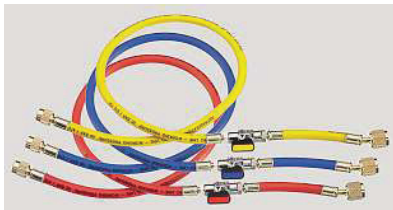

Charging lines for R410A

The red and blue REFCO charging lines are equipped with a 1/2"-20UNF connection. On the manifold side they have 1/4" SAE connection. The yellow charging lines have 1/4" SAE connection on both sides. The working pressure of the charging lines is 60 bar/870 psi.

Füllschläuche für R410A

Die roten und blauen REFCO-Füllschläuche für R410A haben einen 1/2"-20UNF-Anschluss. Auf der Seite, welche mit der Monteurhilfe verbunden wird, ist ein 1/4"-SAE-Anschluss vorhanden. Die gelben Schläuche verfügen über beidseitig 1/4"-SAE-Anschluss. Der Arbeitsdruck der Füllschläuche ist 60 bar/870 psi.

CCL-36-1/2"-20UNF

CL-36-1/2"-20UNF

CCL-36-CA-1/2"-20UNF

CA-CCL-60-1/2"-20UNF

CCL-36-CX-1/2"-20UNF-1/4" SAE

QC-S410A

QC-S4-3/8" SAE female

Set of 3 pieces

Single charging lines

Füllschläuche einzeln

Designation <i>Bezeichnung</i>	Length	Länge	Part No / <i>Best.-Nr.</i> B R
CL-36-1/2"-20UNF	36 inches	90 cm	9884076 9884077
CL-60-1/2"-20UNF	60 inches	150 cm	9884621 9884622