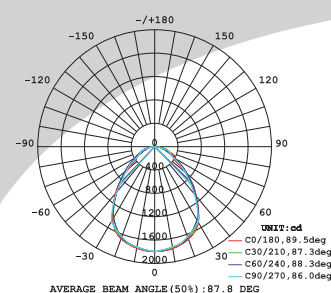

7014878

Artikelnr	Benämning	Effekt (W)	Ljusflöde (lm)	Mått LxBxH (mm)	Vikt (kg)
7014878	aLight Office LED 3000K/4000K Tec DALI/Switchdim	40	3700	595x595x11	3,8
7014879E	aLight Office LED 3000K/4000K Tec on/off	30	3200	595x595x11	3,8

Tillbehör

Artikelnr	Benämning	Vikt (kg)
7904205	Kit utanp. Montage aLight Office LedTec	0,755