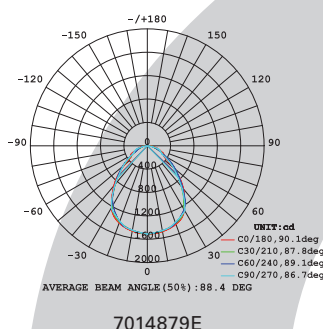

Teknisk data

Färg	Vit
Kapslingsklass	IP20
Färgtemperatur (Kelvin)	3000/4000
Livslängd (L70B50)	50 000h
Färgtolerans (SDCM)	3
Omgivningstemperatur (Celsius)	-25° till +40°
UGR-värde	<19
Färgåtergivning CRI	>80