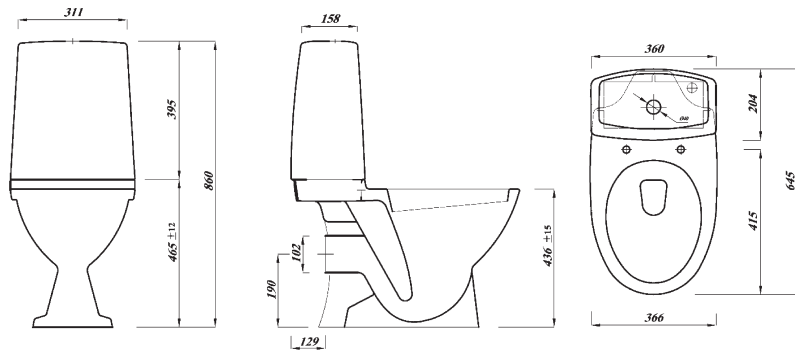

WC-stolarna har sitthöjd 42 cm, förhöjd modell 46 cm.
Alla WC-stolar har Geberit mekanism, dubbel spolning 3-6 liter.
Till WC-stolarna erbjuder vi tre sitsalternativ –mjuk,
hård och hård sits med soft-close funktion.

WC-skål för inbyggnadsfixtur

Modellen passar c/c mått 180 och 230 mm, sitsalternativ som
WC-stolar (samma sitsar passar).

Tvättställ, två modeller

- 56x44 cm respektive 50x36 cm. Båda modellerna för konsol eller bultmontage.
Till 56 cm tvättstället finns passande underskåp.

WC-stolarna är CE godkända och testade enligt Insta-cert.

WC-stolar

Artikel nr 785 68 79 Dolt S-lås med skruvhål, exkl. sits. Vikt 30,5 kg.
Artikel nr 785 68 80 Dolt S-lås utan skruvhål för lim, exkl. sits. Vikt 30,5 kg.

Artikel nr 785 68 81 Dolt P-lås universal med skruvhål, exkl. sits. Vikt 29,9 kg.

Artikel nr 785 68 82 Dolt S-lås förhöjd modell, exkl. sits. Vikt 33,8 kg.

WC-skål

Artikel nr 785 68 62 WC-skål för inbyggnads fixtur c/c mått 180 mm och 230 mm, exkl. sits.