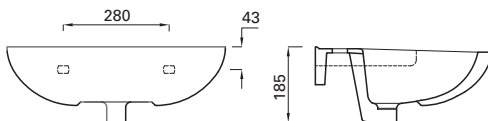

Tvättställ

Artikel nr 761 43 93 Tvättställ 56x44 cm, för konsol och bult.
Till tvättställ 56x44 cm finns även underskåp, se separat broschyr.