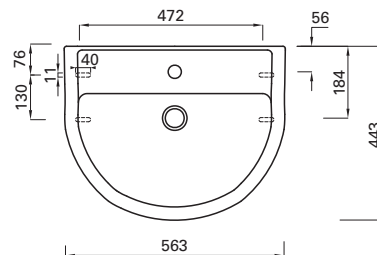

WC-skål för inbyggnadsfixtur

Modellen passar c/c mått 180 och 230 mm, sitsalternativ som
WC-stolar (samma sitsar passar).

Tvättställ, två modeller

- 56x44 cm respektive 50x36 cm. Båda modellerna för konsol eller bultmontage.
Till 56 cm tvättstället finns passande underskåp.

Artikel nr 785 68 81 Dolt P-lås universal med skruvhål, exkl. sits. Vikt 29,9 kg.

Artikel nr 785 68 82 Dolt S-lås förhöjd modell, exkl. sits. Vikt 33,8 kg.

WC-skål

Artikel nr 785 68 62 WC-skål för inbyggnads fixtur c/c mått 180 mm och 230 mm, exkl. sits.

Tvättställ

Artikel nr 761 43 93 Tvättställ 56x44 cm, för konsol och bult.
Till tvättställ 56x44 cm finns även underskåp, se separat broschyr.

Artikel nr 761 43 94 Tvättställ 50x36 cm, för konsol och bult.