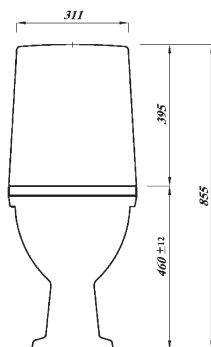

WC-stolarna har sitthöjd 42 cm, förhöjd modell 46 cm.
Alla WC-stolar har Geberit mekanism, dubbel spolning 3-6 liter.
Till WC-stolarna erbjuder vi tre sitsalternativ –mjuk,
hård och hård sits med soft-close funktion.

WC-skål för inbyggnadsfixtur

Modellen passar c/c mått 180 och 230 mm, sitsalternativ som
WC-stolar (samma sitsar passar).

Tvättställ, två modeller

- 56x44 cm respektive 50x36 cm. Båda modellerna för konsol eller bultmontage.
Till 56 cm tvättstället finns passande underskåp.

WC-stolarna är CE godkända och testade enligt Insta-cert.

WC-stolar

Artikel nr 785 68 79 Dolt S-lås med skruvhål, exkl. sits. Vikt 30,5 kg.
Artikel nr 785 68 80 Dolt S-lås utan skruvhål för lim, exkl. sits. Vikt 30,5 kg.

Artikel nr 785 68 81 Dolt P-lås universal med skruvhål, exkl. sits. Vikt 29,9 kg.

Artikel nr 785 68 82 Dolt S-lås förhöjd modell, exkl. sits. Vikt 33,8 kg.

WC-skål

Artikel nr 785 68 62 WC-skål för inbyggnads fixtur c/c mått 180 mm och 230 mm, exkl. sits.