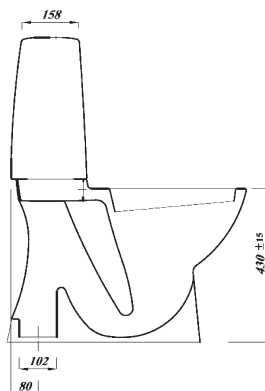

WC-stolarna har sitthöjd 42 cm, förhöjd modell 46 cm.
Alla WC-stolar har Geberit mekanism, dubbel spolning 3-6 liter.
Till WC-stolarna erbjuder vi tre sitsalternativ –mjuk,
hård och hård sits med soft-close funktion.

WC-skål för inbyggnadsfixtur

Modellen passar c/c mått 180 och 230 mm, sitsalternativ som
WC-stolar (samma sitsar passar).

Tvättställ, två modeller

- 56x44 cm respektive 50x36 cm. Båda modellerna för konsol eller bultmontage.
Till 56 cm tvättstället finns passande underskåp.

WC-stolarna är CE godkända och testade enligt Insta-cert.

WC-stolar

Artikel nr 785 68 79 Dolt S-lås med skruvhål, exkl. sits. Vikt 30,5 kg.
Artikel nr 785 68 80 Dolt S-lås utan skruvhål för lim, exkl. sits. Vikt 30,5 kg.

Artikel nr 785 68 81 Dolt P-lås universal med skruvhål, exkl. sits. Vikt 29,9 kg.

Artikel nr 785 68 82 Dolt S-lås förhöjd modell, exkl. sits. Vikt 33,8 kg.

WC-skål

Artikel nr 785 68 62 WC-skål för inbyggnads fixtur c/c mått 180 mm och 230 mm, exkl. sits.