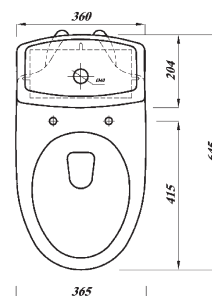

WC-stolarna har sitthöjd 42 cm, förhöjd modell 46 cm.
Alla WC-stolar har Geberit mekanism, dubbel spolning 3-6 liter.
Till WC-stolarna erbjuder vi tre sitsalternativ –mjuk,
hård och hård sits med soft-close funktion.

WC-skål för inbyggnadsfixtur

Modellen passar c/c mått 180 och 230 mm, sitsalternativ som
WC-stolar (samma sitsar passar).

Tvättställ, två modeller

- 56x44 cm respektive 50x36 cm. Båda modellerna för konsol eller bultmontage.
Till 56 cm tvättstället finns passande underskåp.

WC-stolarna är CE godkända och testade enligt Insta-cert.

WC-stolar

Artikel nr 785 68 79 Dolt S-lås med skruvhål, exkl. sits. Vikt 30,5 kg.
Artikel nr 785 68 80 Dolt S-lås utan skruvhål för lim, exkl. sits. Vikt 30,5 kg.

Artikel nr 785 68 81 Dolt P-lås universal med skruvhål, exkl. sits. Vikt 29,9 kg.

Artikel nr 785 68 82 Dolt S-lås förhöjd modell, exkl. sits. Vikt 33,8 kg.

WC-skål

Artikel nr 785 68 62 WC-skål för inbyggnads fixtur c/c mått 180 mm och 230 mm, exkl. sits.