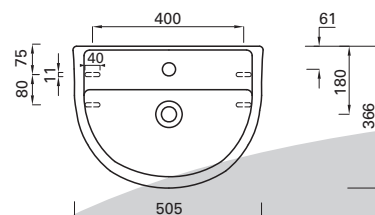

Artikel nr 785 68 81 Dolt P-lås universal med skruvhål, exkl. sits. Vikt 29,9 kg.

Artikel nr 785 68 82 Dolt S-lås förhöjd modell, exkl. sits. Vikt 33,8 kg.

WC-skål

Artikel nr 785 68 62 WC-skål för inbyggnads fixtur c/c mått 180 mm och 230 mm, exkl. sits.

Tvättställ

Artikel nr 761 43 93 Tvättställ 56x44 cm, för konsol och bult.
Till tvättställ 56x44 cm finns även underskåp, se separat broschyr.

Artikel nr 761 43 94 Tvättställ 50x36 cm, för konsol och bult.