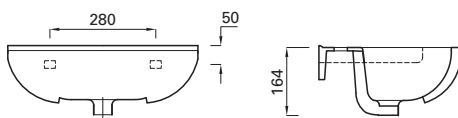

Artikel nr 761 43 94 Tvättställ 50x36 cm, för konsol och bult.

Pelare

Artikel nr 761 42 97 Golvpelare i porslin för tvättställ, båda modeller.

Reservdelar WC-stolar

Artikel nr 788 67 38 Cisternkåpa i porslin
Artikel nr 789 99 40 Komplet inloppsventil
Artikel nr 789 99 41 Komplet utloppsventil
Artikel nr 788 67 39 Spolknapp slät 3/6 liter frk
Artikel nr 789 99 37 Ventilring
Artikel nr 785 68 76 Täcklucka vit plast S-lås (baksida avlopp)

ahlsell

a-collection är ett varumärke från Ahlsell
www.ahlsell.se

a-collection
– kvalitet till rätt pris