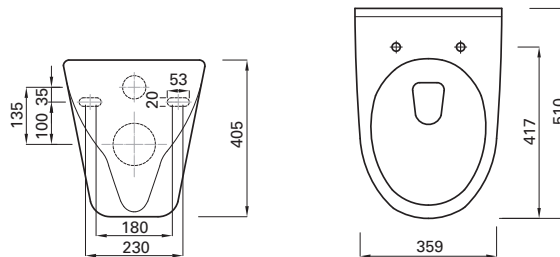

WC-stolarna har sitthöjd 42 cm, förhöjd modell 46 cm.
Alla WC-stolar har Geberit mekanism, dubbel spolning 3-6 liter.
Till WC-stolarna erbjuder vi tre sitsalternativ –mjuk,
hård och hård sits med soft-close funktion.

WC-skål för inbyggnadsfixtur

Modellen passar c/c mått 180 och 230 mm, sitsalternativ som
WC-stolar (samma sitsar passar).

Tvättställ, två modeller

- 56x44 cm respektive 50x36 cm. Båda modellerna för konsol eller bultmontage.
Till 56 cm tvättstället finns passande underskåp.

WC-stolarna är CE godkända och testade enligt Insta-cert.

WC-stolar

Artikel nr 785 68 79 Dolt S-lås med skruvhål, exkl. sits. Vikt 30,5 kg.
Artikel nr 785 68 80 Dolt S-lås utan skruvhål för lim, exkl. sits. Vikt 30,5 kg.

Artikel nr 785 68 81 Dolt P-lås universal med skruvhål, exkl. sits. Vikt 29,9 kg.

Artikel nr 785 68 82 Dolt S-lås förhöjd modell, exkl. sits. Vikt 33,8 kg.

WC-skål

Artikel nr 785 68 62 WC-skål för inbyggnads fixtur c/c mått 180 mm och 230 mm, exkl. sits.