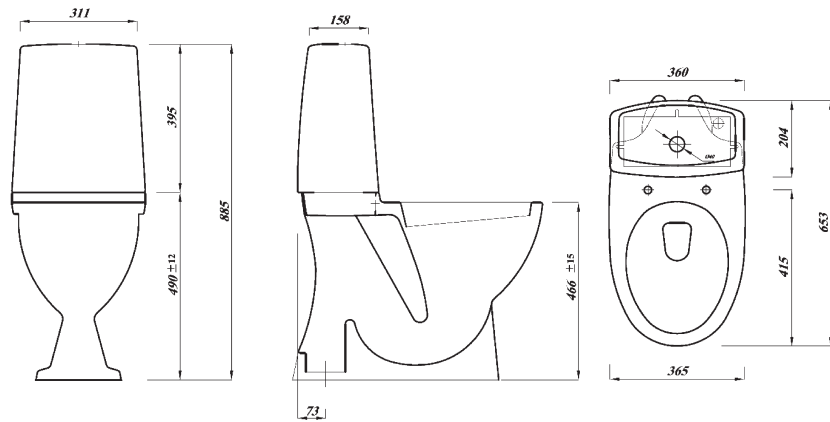

WC-stolarna har sitthöjd 42 cm, förhöjd modell 46 cm.
Alla WC-stolar har Geberit mekanism, dubbel spolning 3-6 liter.
Till WC-stolarna erbjuder vi tre sitsalternativ –mjuk,
hård och hård sits med soft-close funktion.

WC-skål för inbyggnadsfixtur

Modellen passar c/c mått 180 och 230 mm, sitsalternativ som
WC-stolar (samma sitsar passar).

Tvättställ, två modeller

- 56x44 cm respektive 50x36 cm. Båda modellerna för konsol eller bultmontage.
Till 56 cm tvättstället finns passande underskåp.

WC-stolarna är CE godkända och testade enligt Insta-cert.

WC-stolar

Artikel nr 785 68 79 Dolt S-lås med skruvhål, exkl. sits. Vikt 30,5 kg.
Artikel nr 785 68 80 Dolt S-lås utan skruvhål för lim, exkl. sits. Vikt 30,5 kg.

Artikel nr 785 68 81 Dolt P-lås universal med skruvhål, exkl. sits. Vikt 29,9 kg.

Artikel nr 785 68 82 Dolt S-lås förhöjd modell, exkl. sits. Vikt 33,8 kg.

WC-skål

Artikel nr 785 68 62 WC-skål för inbyggnads fixtur c/c mått 180 mm och 230 mm, exkl. sits.