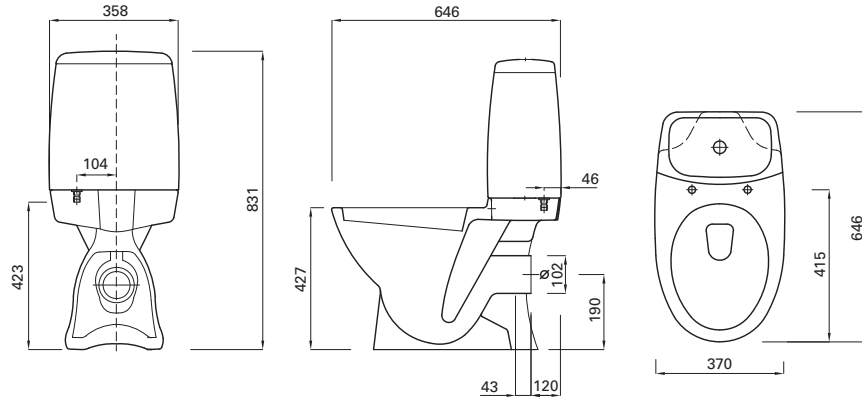

WC-stolarna har sitthöjd 42 cm, förhöjd modell 46 cm.
Alla WC-stolar har Geberit mekanism, dubbel spolning 3-6 liter.
Till WC-stolarna erbjuder vi tre sitalternativ –mjuk,
hård och hård sits med soft-close funktion.

WC-skål för inbyggnadsfixtur

Modellen passar c/c mått 180 och 230 mm, sitalternativ som
WC-stolar (samma sitsar passar).

Tvättställ, två modeller

- 56x44 cm respektive 50x36 cm. Båda modellerna för konsol eller bultmontage.
Till 56 cm tvättstället finns passande underskåp.

Pelare, två modeller

- Golvpelare
- Väggpelare

WC-stolarna är CE godkända och testade enligt Insta-cert.

WC-stolar

Artikel nr 785 68 65 Dolt S-lås med skruvhål, exkl. sits. Vikt 29,8 kg.

Artikel nr 785 68 73 Dolt S-lås utan skruvhål för lim, exkl. sits. Vikt 29,8 kg.

Artikel nr 785 68 64 Dolt P-lås universal med skruvhål, exkl. sits. Vikt 28,3 kg.

Artikel nr 785 68 66 Dolt S-lås förhöjd modell, exkl. sits. Vikt 31,6 kg.

WC-skål

Artikel nr 785 68 62 WC-skål för inbygggnads fixtur c/c mått 180 mm och 230 mm, exkl. sits.