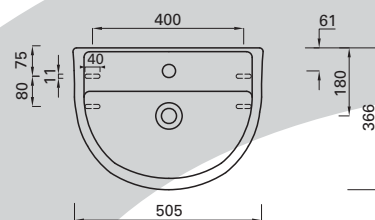

Artikel nr 785 68 64 Dolt P-lås universal med skruvhål, exkl. sits. Vikt 28,3 kg.

Artikel nr 785 68 66 Dolt S-lås förhöjd modell, exkl. sits. Vikt 31,6 kg.

WC-skål

Artikel nr 785 68 62 WC-skål för inbygggnads fixtur c/c mått 180 mm och 230 mm, exkl. sits.

Tvättställ

Artikel nr 761 43 93 Tvättställ 56x44 cm, för konsol och bult.
Till tvättställ 56x44 cm finns även underskåp, se separat broschyr.

Artikel nr 761 43 94 Tvättställ 50x36 cm, för konsol och bult.