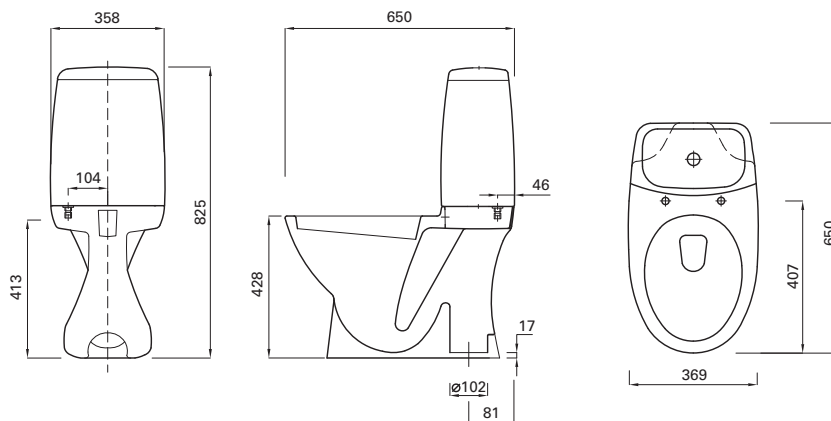

WC-stolarna har sitthöjd 42 cm, förhöjd modell 46 cm.
Alla WC-stolar har Geberit mekanism, dubbel spolning 3-6 liter.
Till WC-stolarna erbjuder vi tre sitalternativ –mjuk,
hård och hård sits med soft-close funktion.

WC-skål för inbyggnadsfixtur

Modellen passar c/c mått 180 och 230 mm, sitalternativ som
WC-stolar (samma sitsar passar).

Tvättställ, två modeller

- 56x44 cm respektive 50x36 cm. Båda modellerna för konsol eller bultmontage.
Till 56 cm tvättstället finns passande underskåp.

Pelare, två modeller

- Golvpelare
- Väggpelare

WC-stolarna är CE godkända och testade enligt Insta-cert.

WC-stolar

Artikel nr 785 68 65 Dolt S-lås med skruvhål, exkl. sits. Vikt 29,8 kg.

Artikel nr 785 68 73 Dolt S-lås utan skruvhål för lim, exkl. sits. Vikt 29,8 kg.

Artikel nr 785 68 64 Dolt P-lås universal med skruvhål, exkl. sits. Vikt 28,3 kg.

Artikel nr 785 68 66 Dolt S-lås förhöjd modell, exkl. sits. Vikt 31,6 kg.

WC-skål

Artikel nr 785 68 62 WC-skål för inbygggnads fixtur c/c mått 180 mm och 230 mm, exkl. sits.