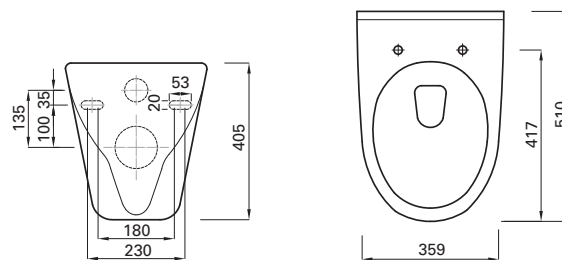

WC-stolarna har sitthöjd 42 cm, förhöjd modell 46 cm.
Alla WC-stolar har Geberit mekanism, dubbel spolning 3-6 liter.
Till WC-stolarna erbjuder vi tre sitalternativ –mjuk,
hård och hård sits med soft-close funktion.

WC-skål för inbyggnadsfixtur

Modellen passar c/c mått 180 och 230 mm, sitalternativ som
WC-stolar (samma sitsar passar).

Tvättställ, två modeller

- 56x44 cm respektive 50x36 cm. Båda modellerna för konsol eller bultmontage.
Till 56 cm tvättstället finns passande underskåp.

Pelare, två modeller

- Golvpelare
- Väggpelare

WC-stolarna är CE godkända och testade enligt Insta-cert.

WC-stolar

Artikel nr 785 68 65 Dolt S-lås med skruvhål, exkl. sits. Vikt 29,8 kg.

Artikel nr 785 68 73 Dolt S-lås utan skruvhål för lim, exkl. sits. Vikt 29,8 kg.

Artikel nr 785 68 64 Dolt P-lås universal med skruvhål, exkl. sits. Vikt 28,3 kg.

Artikel nr 785 68 66 Dolt S-lås förhöjd modell, exkl. sits. Vikt 31,6 kg.

WC-skål

Artikel nr 785 68 62 WC-skål för inbygggnads fixtur c/c mått 180 mm och 230 mm, exkl. sits.