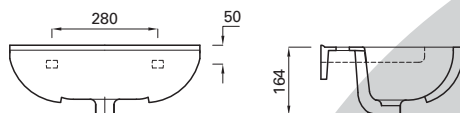

Sitsar för WC-stol och WC-skål

- Artikel nr 796 71 18 WC-sits mjuk med plastgångjärn, vit
- Artikel nr 796 71 19 WC-sits hård med rostfria gångjärn, vit
- Artikel nr 796 71 04 WC-sits hård med soft close funktion, vit
- Artikel nr 796 71 05 WC-sits hård med soft close funktion, svart

Tvättställ

Artikel nr 761 43 93 Tvättställ 56x44 cm, för konsol och bult.
Till tvättställ 56x44 cm finns även underskåp, se separat broschyr.

Artikel nr 761 43 94 Tvättställ 50x36 cm, för konsol och bult.