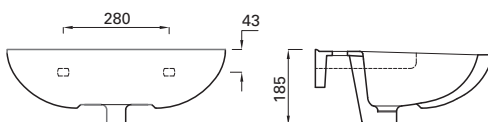

Tvättställ

Artikel nr 761 43 93 Tvättställ 56x44 cm, för konsol och bult.
Till tvättställ 56x44 cm finns även underskåp, se separat broschyr.