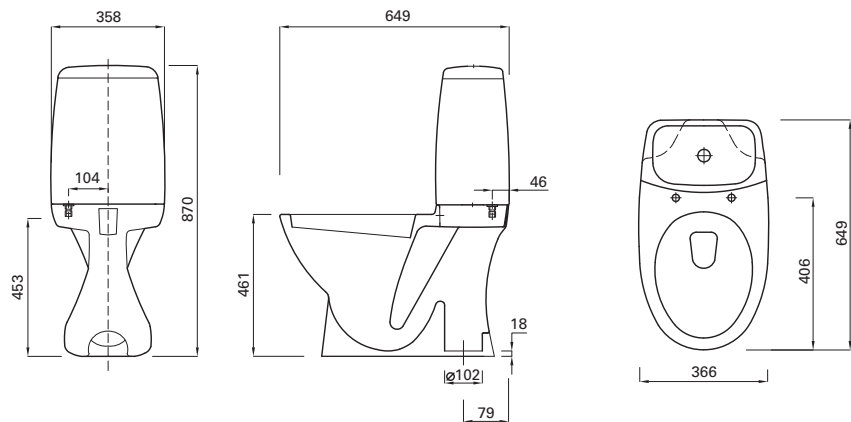

WC-stolarna har sitthöjd 42 cm, förhöjd modell 46 cm.
Alla WC-stolar har Geberit mekanism, dubbel spolning 3-6 liter.
Till WC-stolarna erbjuder vi tre sitalternativ –mjuk,
hård och hård sits med soft-close funktion.

WC-skål för inbyggnadsfixtur

Modellen passar c/c mått 180 och 230 mm, sitalternativ som
WC-stolar (samma sitsar passar).

Tvättställ, två modeller

- 56x44 cm respektive 50x36 cm. Båda modellerna för konsol eller bultmontage.
Till 56 cm tvättstället finns passande underskåp.

Pelare, två modeller

- Golvpelare
- Väggpelare

WC-stolarna är CE godkända och testade enligt Insta-cert.

WC-stolar

Artikel nr 785 68 65 Dolt S-lås med skruvhål, exkl. sits. Vikt 29,8 kg.

Artikel nr 785 68 73 Dolt S-lås utan skruvhål för lim, exkl. sits. Vikt 29,8 kg.

Artikel nr 785 68 64 Dolt P-lås universal med skruvhål, exkl. sits. Vikt 28,3 kg.

Artikel nr 785 68 66 Dolt S-lås förhöjd modell, exkl. sits. Vikt 31,6 kg.

WC-skål

Artikel nr 785 68 62 WC-skål för inbygggnads fixtur c/c mått 180 mm och 230 mm, exkl. sits.