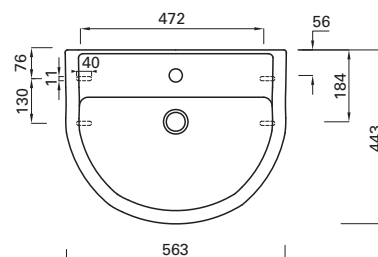

WC-skål för inbyggnadsfixtur

Modellen passar c/c mått 180 och 230 mm, sitalternativ som
WC-stolar (samma sitsar passar).

Tvättställ, två modeller

- 56x44 cm respektive 50x36 cm. Båda modellerna för konsol eller bultmontage.
Till 56 cm tvättstället finns passande underskåp.

Artikel nr 785 68 64 Dolt P-lås universal med skruvhål, exkl. sits. Vikt 28,3 kg.

Artikel nr 785 68 66 Dolt S-lås förhöjd modell, exkl. sits. Vikt 31,6 kg.

WC-skål

Artikel nr 785 68 62 WC-skål för inbygggnads fixtur c/c mått 180 mm och 230 mm, exkl. sits.

Tvättställ

Artikel nr 761 43 93 Tvättställ 56x44 cm, för konsol och bult.
Till tvättställ 56x44 cm finns även underskåp, se separat broschyr.

Artikel nr 761 43 94 Tvättställ 50x36 cm, för konsol och bult.