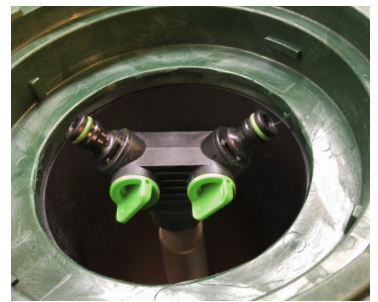

Vi utökar familjen Hållbara tankar med smarta lösningar

CPX BEVATTNINGSKIT FÖR REGNVATTEN

- Dränkbar Tryckstyrd pump
- Gardena koppling direkt i locket
- Kan eftermonteras på befintlig tank
- Två modeller Pro och standard
- Vattna även vid bevattningsförbud

CPX Bevattningskit kan monteras på alla Cipax slutna tankar för nedgrävning med 600 mm lock.

Kan även kopplas till WC för bättre hushållning av grundvatten. Finns som standard med en Gardena pump och en Pro med kraftigare Divertron pump och sugslang som inte suger botten slam.