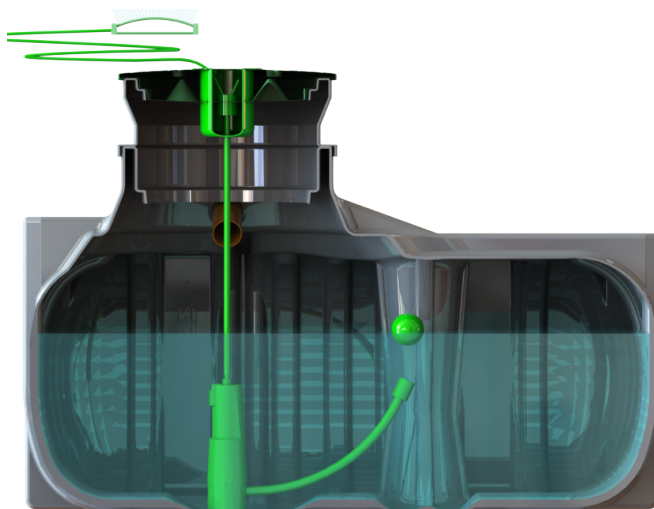

CPX Bevattningskit kan monteras på alla Cipax slutna tankar för nedgrävning med 600 mm lock.

Kan även kopplas till WC för bättre hushållning av grundvatten. Finns som standard med en Gardena pump och en Pro med kraftigare Divertron pump och sugslang som inte suger botten slam.

KONTAKT

Anders Gustafsson
 Erik Backlund

anders.gustafsson@cipax.com tel: 0175 252 09
 erik.backlund@cipax.com tel: 0175 252 07

En miljövänlig produkt

Valfri CPX slutna tank placeras under jord och regnvattnet leds ner i den via husets stuprör. Vattnet förvaras i tanken och pumpas sedan ut via en Gardena koppling integrerat i locket.

Dold för ögat

CPX slutna tankar är nedgrävningsbara, vilket innebär att utrymmet i trädgården inte påverkas. Den stabila designen möjliggör installation även djupt i marken. Installationsdjup ned till 2 meter. Nedgrävningsdjup ned till 2,9 meter.

Gardena koppling passar

Pumpkittet har en Gardena koppling integrerad i locket. Pumpen startar när du öppnar munstycket på slangen och slutar när du släpper handtaget.

CPX Bevattningssystem passar till: