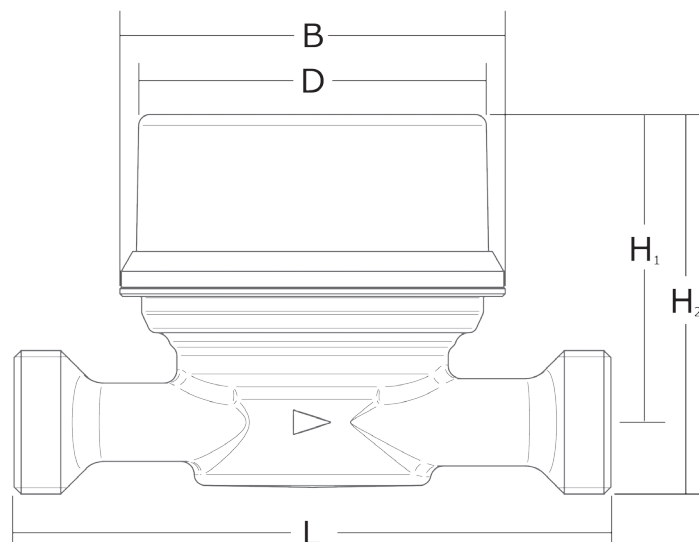

Mått ritning

EF