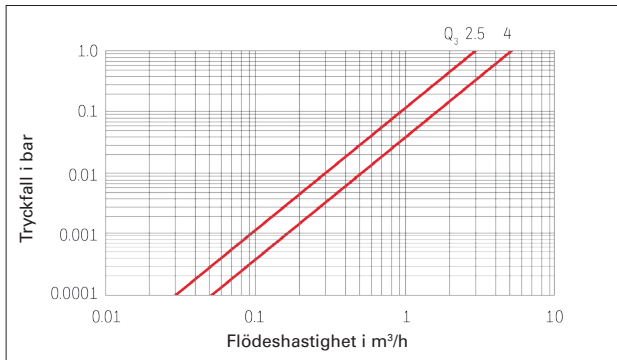

Tekniska specifikationer