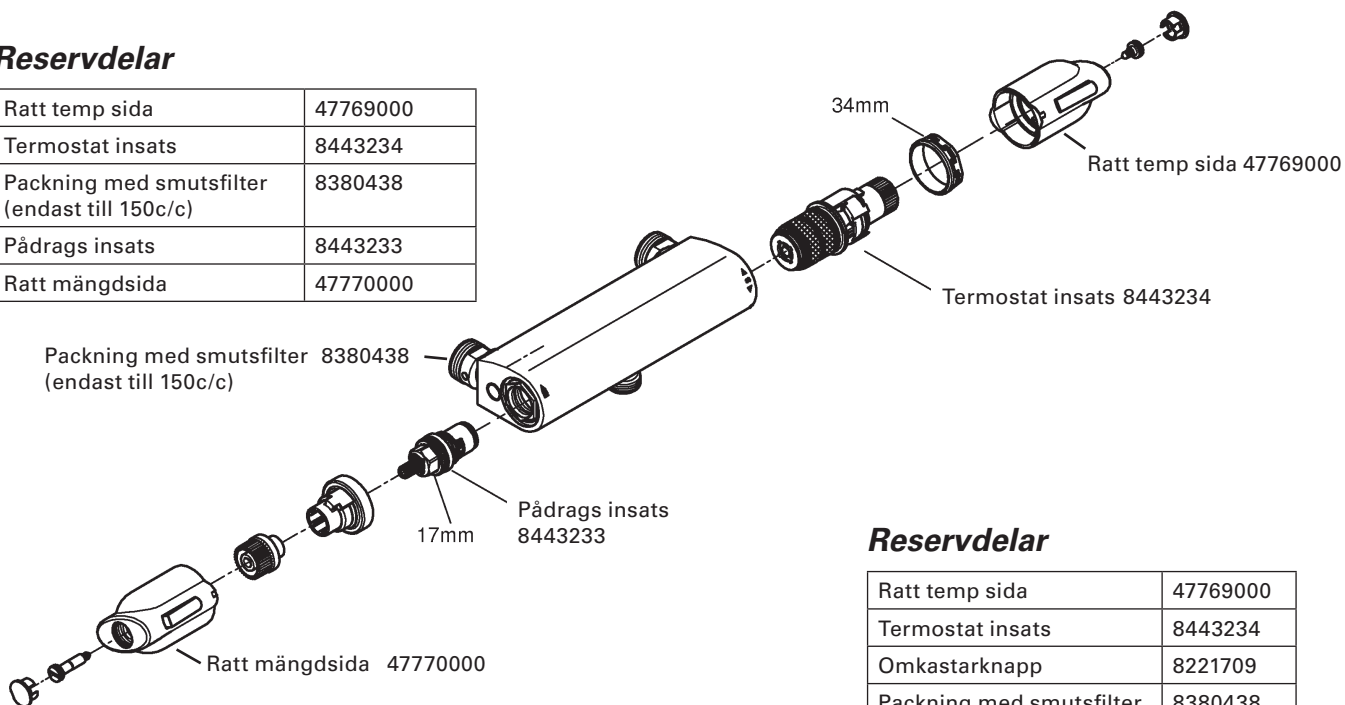

# Reservdelar till a-collection Termostat blandare

8343716 Dusch 160c/c, 8343770 Dusch 150c/c,  
8343202V Kar & Dusch 160c/c, 8343203V Kar & Dusch 150c/c

## Reservdelar

Ratt temp sida	47769000
Termostat insats	8443234
Packning med smutsfilter (endast till 150c/c)	8380438
Pådrags insats	8443233
Ratt mängdsida	47770000