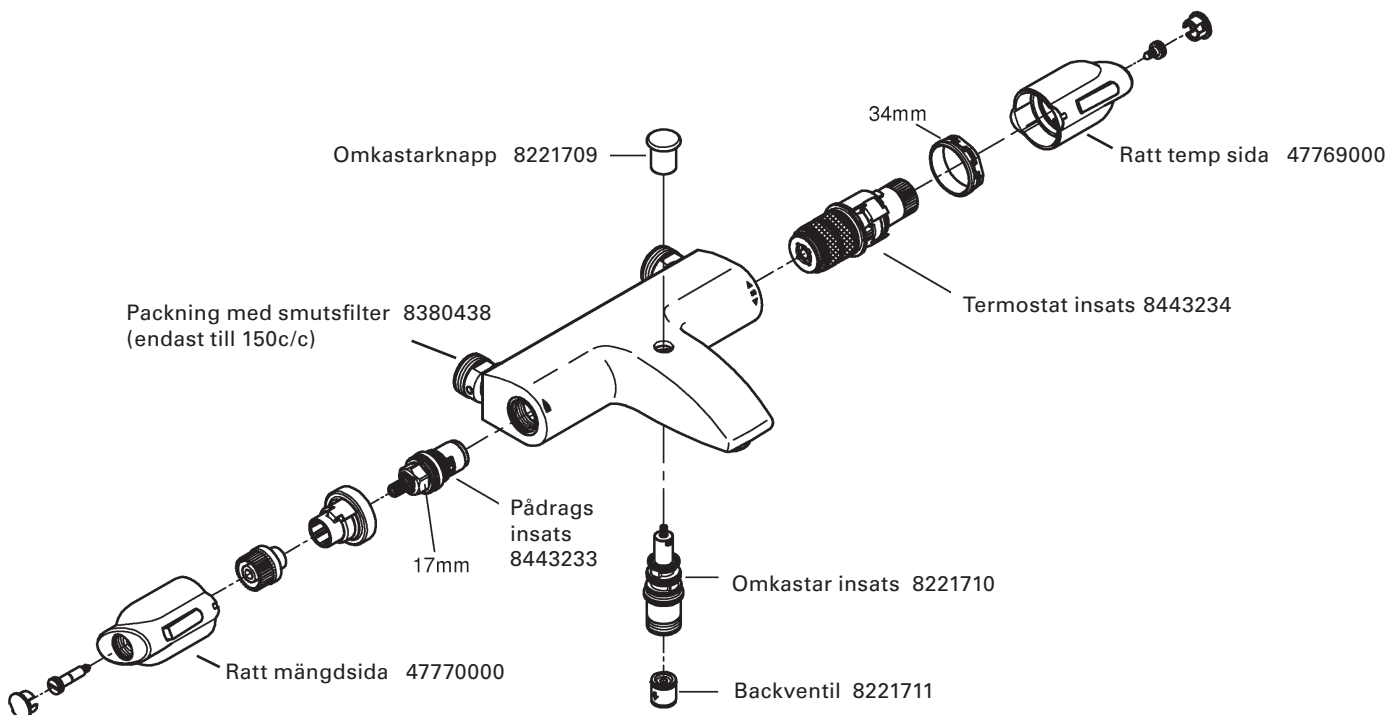

a-collection