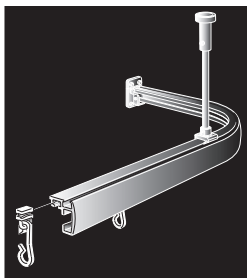

*Duschdraperi-
skenor med
tillbehör*

Praktisk

a-collection

Draperiskenor

a-collection draperiskena med takfäste är tillverkad av aluminiumprofiler och är avsedd för duschutrymmen, badkar, avskiljning av rum mm. Systemet är enkelt och hållbart. Flera olika modeller täcker de flesta behov. Standardlängd på takpendel är 75 cm, denna är dock möjlig att kapa. Inkluderar glid & krok. Tillbehör finns för utbyggnad till anpassade specialmått, även 1 meters takpendel. Kan också måttbeställas mot tillägg. Se sidan 4 för tillbehörsspec.

Duschstänger

a-collection duschdraperistång är en fjäderbelastad expanderstång i aluminium som är pulverlackad eller har polerad ytfinish. Stången monteras enkelt genom att stången dras ut till önskad längd + 3 cm och därefter pressas in mellan väggarna. Skulle stången dras ut för långt, dras delarna isär helt och man gör om från början.

Duschsarg Stabil vinkel

Komplett duschlösning uppnås tillsammans med STABIL duschsarg på golvet, en aluminiumprofil med silicon-list som tätar effektivt mot golvet i duschen utan montering. Finns i vit, eller silvergrå natur. Siliconlisten är utbytbar för ökad livslängd på sargen.

Duschsarg Stabil rak

Komplett duschlösning uppnås tillsammans med STABIL duschsarg på golvet, en aluminiumprofil med silicon-list som tätar effektivt mot golvet i duschen utan montering. Inklusive väggfästen. Skruvfri montering av väggfästen. Siliconlisten är utbytbar för ökad livslängd på sargen. Färg vit