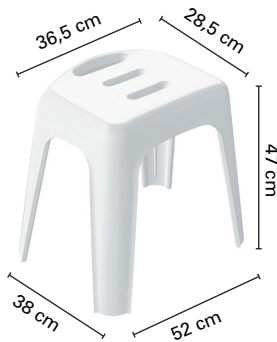

Artikel nr	Benämning
394679	Halkskyddsmatta Alaska White 55x55 cm
394680	Halkskyddsmatta Alaska White 91x36 cm

Pall

Spirella Viva Well är en kvalitetspall i plast, godkänd till 130 kg, testad upp till 200 kg. Mycket stabil och säker pall för ökad säkerhet i dusch och badrum.