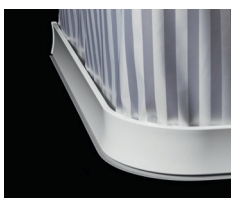

Duschsarg Stabil vinkel

Komplett duschlösning uppnås tillsammans med STABIL duschsarg på golvet, en aluminiumprofil med silicon-list som tätar effektivt mot golvet i duschen utan montering. Finns i vit, eller silvergrå natur. Siliconlisten är utbytbar för ökad livslängd på sargen.