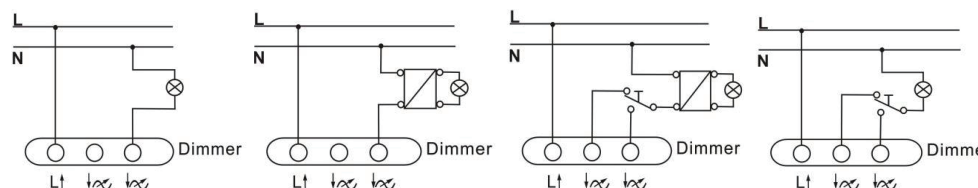

A. Funksjoner

1. Enheten demper belysningen og sparer strøm. Den gir en koselig stemning når du vil ha det.
2. Kan brukes for glødelamper, halogenlamper og de fleste LED-lamper.

B. Installation

1. **VIKTIGT:** se till att strömmen är avstängd innan du installerar enheten.
2. Anslut kablar till dimmern enligt ritningarna nedan.
3. Monteradimmern på väggen.

E. Installasjon

4. **VIKTIG:** Sørg for at strømforsyningen er slått av før du installerer enheten.
5. Koble ledningen til dimmerens omvisningspåtegningen nedenfor.
6. Monter dimmerbryteren på veggen.

C. Varning!