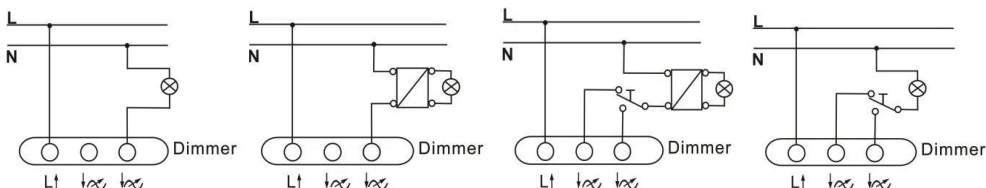

A. Funksjoner

1. Enheten demper belysningen og sparer strøm. Den gir en koselig stemning når du vil ha det.
2. Kan brukes for glødelamper, halogenlamper og de fleste LED-lamper.

B. Installation

1. **VIKTIGT:** se till att strömmen är avstängd innan du installerar enheten.
2. Anslut kablar till dimmern enligt ritningarna nedan.
3. Monteradimmern på väggen.

E. Installasjon

4. **VIKTIG:** Sørg for at strømforsyningen er slått av før du installerer enheten.
5. Koble ledningen til dimmerens omvisningspåtegningen nedenfor.
6. Monter dimmerbryteren på veggen.

C. Varning!

1. Dra INTE ur lampkontakten medan dimmern är på.
2. Ingångsspänningen måste överensstämja med nedanstående specifikationer
3. Dimmern passar INTE alla lysrör och dimbara LED-lampor.

F. Advarsel

4. IKKE koble fralampen mens dimmeren er på
5. Inngangsspenningen må samsvare med spesifikasjonene nedenfor
6. Dimmeren passer IKKE alle lysrør og dimbare LED-lamper