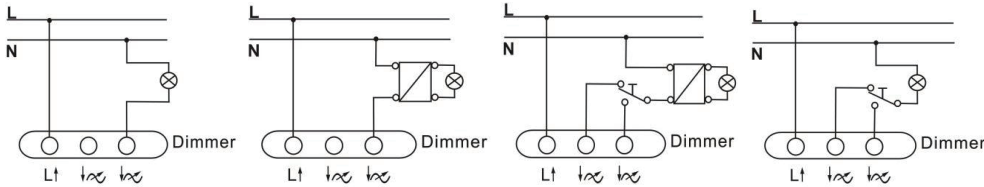

Käyttöohje
LED-himmennin

Instruction Manual
LED Dimmer Switch

Malli: 701DCTuotenro: 4019015702

Item no. 701DCart no: 4019015702

A. Toiminnot

1. Kytkin himmentää valoa ja säästää siten energiaa. Se luo myös miellyttävän tunnelman milloin ikinä haluat.
2. Voidaan käyttää hehkulamppujen, halogeenilamppujen ja useimpien LED-lamppujen kanssa.

7. **TÄRKEÄÄ:** varmista, että virta on katkaistu ennen asennusta.
8. Kytke johdot himmentimeen alla olevien kaavioiden mukaisesti.
9. Asennahimmenninseinälle.

K. Installation

10. **IMPORTANT:** ensure the electric supply is cut off before installing.
11. Connect the wires to the dimmer switch according to below diagrams.
12. Mount the dimmer switch onto the wall.