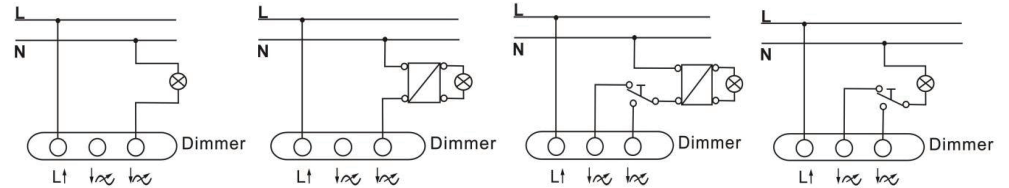

Käyttöohje
LED-himmennin

Instruction Manual
LED Dimmer Switch

Malli: 701DCTuotenro: 4019015702

Item no. 701DCart no: 4019015702

A. Toiminnot

1. Kytkin himmentää valoa ja säästää siten energiaa. Se luo myös miellyttävän tunnelman milloin ikinä haluat.
2. Voidaan käyttää hehkulamppujen, halogeenilamppujen ja useimpien LED-lamppujen kanssa.

7. **TÄRKEÄÄ:** varmista, että virta on katkaistu ennen asennusta.
8. Kytke johdot himmentimeen alla olevien kaavioiden mukaisesti.
9. Asennahimmenninseinälle.

K. Installation

10. **IMPORTANT:** ensure the electric supply is cut off before installing.
11. Connect the wires to the dimmer switch according to below diagrams.
12. Mount the dimmer switch onto the wall.