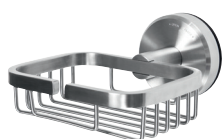

*Badrumsserie
Vacuumline*

*Enkelt
montage*

a-collection

Montera utan att borra eller limma

Artiklarna är gjorda i rostfritt stål och monteras utan borring eller limning. De behöver endast fixeras mot ren, torr och slät kakel- eller glasyta. Bärkraft cirka 7 kilo.

Toalettpappershållare
Art nr 373289

Vacuumplatta
Används vid ojämnt väggunderlag
Art nr 375066

Tvålkopp
Art nr 375070

Trådkorg
Bredd 250 mm
Höjd 120 mm
Djup 130 mm
Art nr 373290

Handduksskrok
Art nr 373293

Handdukhängare 4C
4-krok. Längd 300 mm
Art nr 373295

Duschstång
990 mm
Art nr 373291

Handdukhängare 4B
4-krok. Längd 300 mm
Art nr 373294

Handduksstång
600 mm
Art nr 373292

ahsell

a-collection är ett varumärke från Ahsell
www.ahsell.se