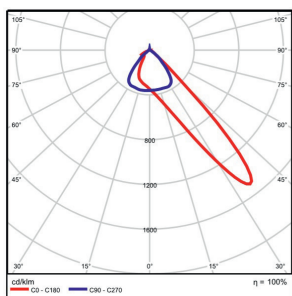

Symmetriska

Asymmetriska

7764611

Montagehöjd aFlood LED tec

Symmetriska			
Höjd: 3m	Höjd: 5m	Höjd: 5m	Höjd: 6m
7767530 - 12W	7764651 - 24W	7764652 - 48W	7764652 - 48W
5x5m=21 lux	5x5m=28 lux	10x10m=30 lux	10x10m=22 lux

Asymmetriska				
Höjd: 5m	Höjd: 6m	Höjd: 6m	Höjd: 8m	Höjd: 12m
7764610 - 48W	7764610 - 48W	7764611 - 72W	7764612 - 120W	7764613 - 200W
10x10m=31 lux	10x10m=26 lux	10x10m=37 lux	15x15m=33 lux	20x20m=32 lux

Ljusstnivån för de olika ytorna avser medelvärde och tar inte hänsyn till jämnheten på den angivna ytan.

	Symmetriska			Asymmetriska			
Artikel	7767530	7764651	7764652	7764610	7764611	7764612	7764613
Vindfång	0,023m²	0,037m²	0,065m²	0,065m²	0,082m²	0,136m²	0,136m²
Tillbehör							
7767537 Arm 50 cm	OK	OK	OK	OK	OK	OK	OK
7767538 Arm 100 cm	OK	OK	OK	OK	OK		
7767539 Stolpfäste	OK	OK	OK	OK	OK