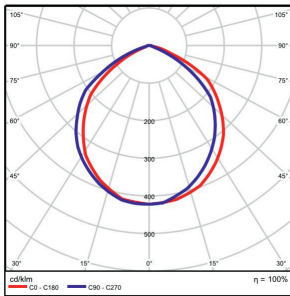

Symmetriska

7767530