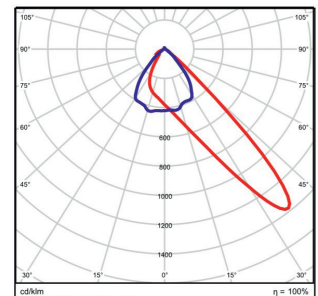

### Asymmetriska

7764610

7764611

7764612

7764613

### Montagehöjd aFlood LED tec

Symmetriska			
Höjd: 3m	Höjd: 5m	Höjd: 5m	Höjd: 6m
7767530 - 12W	7764651 - 24W	7764652 - 48W	7764652 - 48W
5x5m=21 lux	5x5m=28 lux	10x10m=30 lux	10x10m=22 lux

Asymmetriska				
Höjd: 5m	Höjd: 6m	Höjd: 6m	Höjd: 8m	Höjd: 12m
7764610 - 48W	7764610 - 48W	7764611 - 72W	7764612 - 120W	7764613 - 200W
10x10m=31 lux	10x10m=26 lux	10x10m=37 lux	15x15m=33 lux	20x20m=32 lux