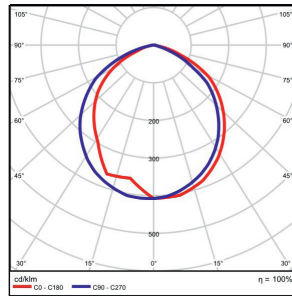

Symmetriska

7764651

Asymmetriska

Montagehöjd aFlood LED tec

Symmetriska			
Höjd: 3m	Höjd: 5m	Höjd: 5m	Höjd: 6m
7767530 - 12W	7764651 - 24W	7764652 - 48W	7764652 - 48W
5x5m=21 lux	5x5m=28 lux	10x10m=30 lux	10x10m=22 lux

Asymmetriska				
Höjd: 5m	Höjd: 6m	Höjd: 6m	Höjd: 8m	Höjd: 12m
7764610 - 48W	7764610 - 48W	7764611 - 72W	7764612 - 120W	7764613 - 200W
10x10m=31 lux	10x10m=26 lux	10x10m=37 lux	15x15m=33 lux	20x20m=32 lux

Ljusstnivån för de olika ytorna avser medelvärde och tar inte hänsyn till jämnheten på den angivna ytan.

	Symmetriska			Asymmetriska			
Artikel	7767530	7764651	7764652	7764610	7764611	7764612	7764613
Vindfång	0,023m²	0,037m²	0,065m²	0,065m²	0,082m²	0,136m²	0,136m²
Tillbehör							
7767537 Arm 50 cm	OK	OK	OK	OK	OK	OK	OK
7767538 Arm 100 cm	OK	OK	OK	OK	OK		
7767539 Stolpfäste	OK	OK	OK	OK	OK