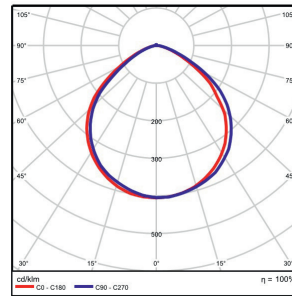

Symmetriska

7764652

Asymmetriska

Montagehöjd aFlood LED tec

Symmetriska			
Höjd: 3m	Höjd: 5m	Höjd: 5m	Höjd: 6m
7767530 - 12W	7764651 - 24W	7764652 - 48W	7764652 - 48W
5x5m=21 lux	5x5m=28 lux	10x10m=30 lux	10x10m=22 lux

Asymmetriska				
Höjd: 5m	Höjd: 6m	Höjd: 6m	Höjd: 8m	Höjd: 12m
7764610 - 48W	7764610 - 48W	7764611 - 72W	7764612 - 120W	7764613 - 200W
10x10m=31 lux	10x10m=26 lux	10x10m=37 lux	15x15m=33 lux	20x20m=32 lux

Ljusstnivån för de olika ytorna avser medelvärde och tar inte hänsyn till jämnheten på den angivna ytan.

	Symmetriska			Asymmetriska			
Artikel	7767530	7764651	7764652	7764610	7764611	7764612	7764613
Vindfång	0,023m²	0,037m²	0,065m²	0,065m²	0,082m²	0,136m²	0,136m²
Tillbehör							
7767537 Arm 50 cm	OK	OK	OK	OK	OK	OK	OK
7767538 Arm 100 cm	OK	OK	OK	OK	OK		
7767539 Stolpfäste	OK	OK	OK	OK	OK