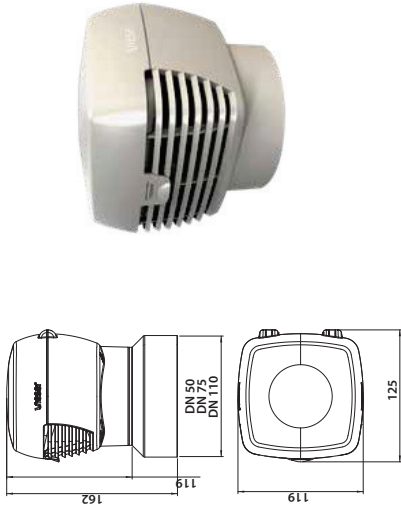

Vieser nro 52800
LVI nro 4162820

kp/laatikko: 12
kp/lava: 216

Virtaamat:

DN50: 19 l/s

DN75: 26 l/s

DN110: 28 l/s

6 4 18685 52800 1

**Vieser suojatulppa
DN50/75/110**