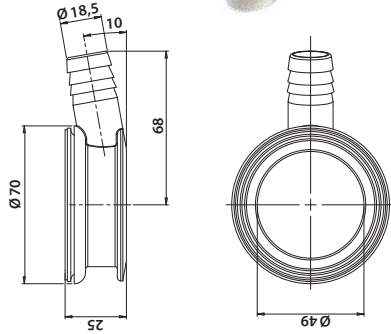

Vieser viemäröntirengas

Vieser nro 51570
LVI nro 6582402

kp/laatikko: 20
kp/lava: 480