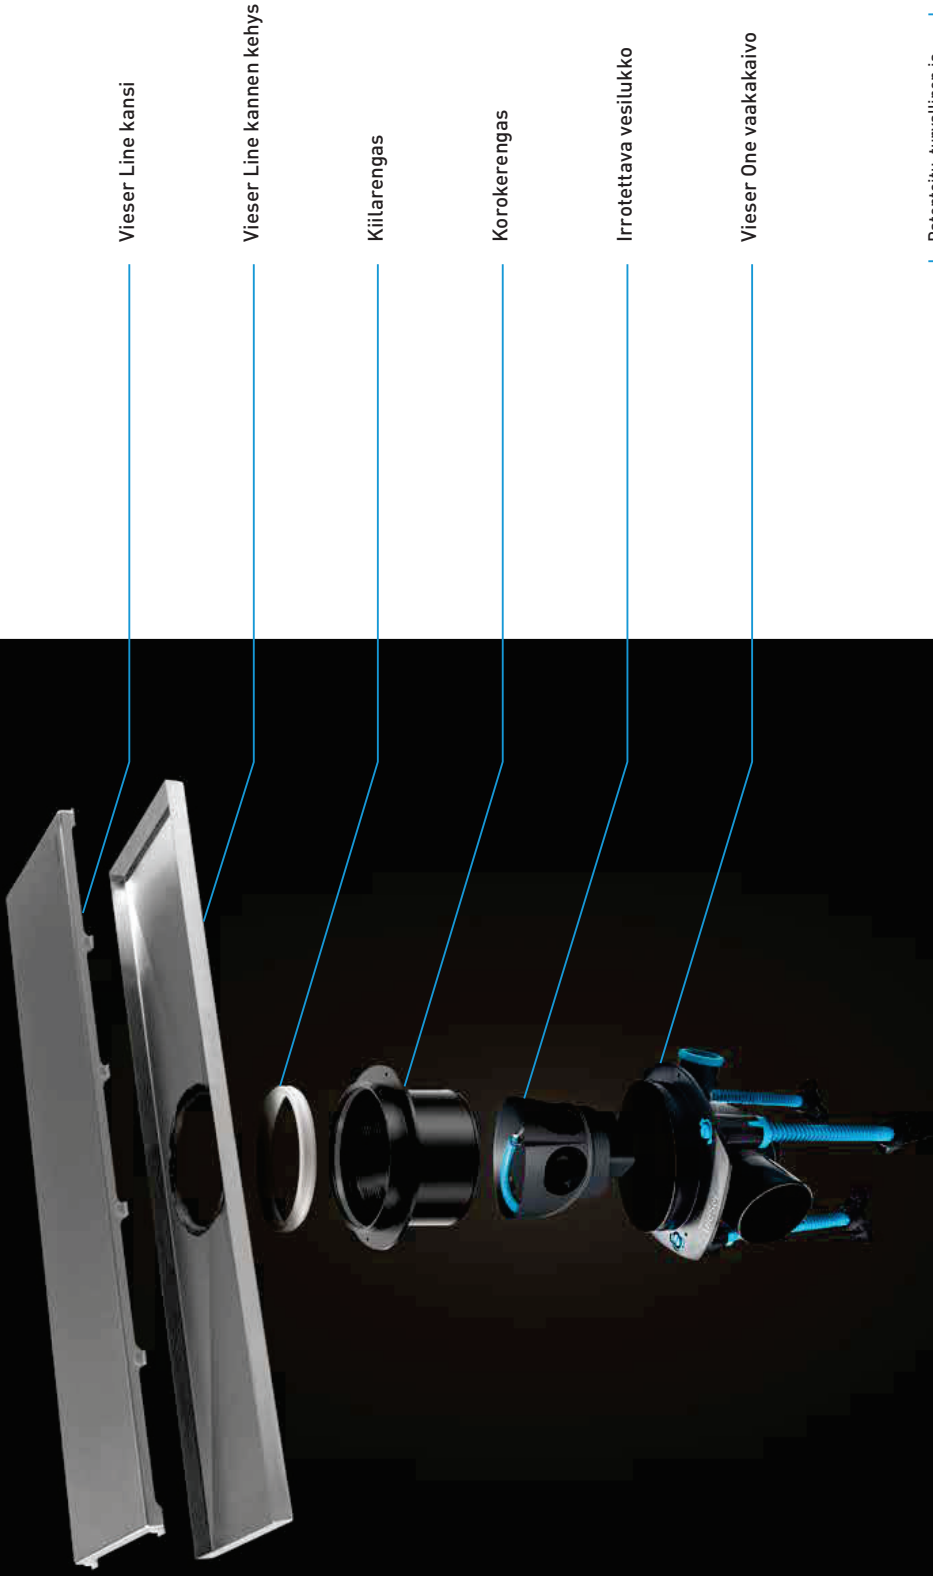

vieser
smart with water

Think smart.

Vieser lattiakaivojärjestelmä

UUTUUS

Vieser Line

Suomessa valmistettu Vieser Line on uuden ajan lattiakaivojärjestelmä, jossa korkea laatu yhdistyy tyyllikkääseen muotoiluun sekä erinomaiseen käytettävyyteen.

Vieser Line kansi

Vieser Line kannen kehys

Kiilarengas

Korokerengas

Irrotettava vesilukko

Vieser One vaakakaivo

Patentoitu, turvallinen ja luotettava.

Yhteensopiva kaikkien Vieser One -lattiakaivojen kanssa, joten vesilukko on helppo puuhdistaa ja asentaa takaisin.

Vieser Line Classic -mallistossa on kaksi kansi vaihtoehtoa: tyylikäs RST-kansi ja lähes huomaamaton taatoitettava kansi.

Voidaan asentaa joko seinän viereen tai keskelle lattiaa.

Vieser ONE

red dot design award
winner 2013