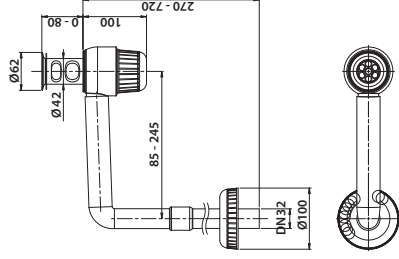

**Vieser pullovesilukko
DN32**

Vieser nro 51500
LVI nro 6502161

kp/laatikko: 8
kp/lava: 144
Virtaama: 1,1 l/s

6 4 18685 5 15001