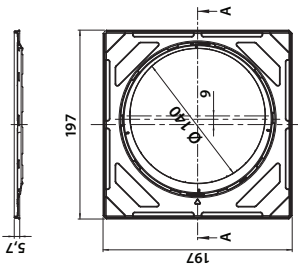

6418685529084

UUTUUS

Vieser Design Bronze säädettävällä teräsheyksellä 197x197 mm

Vieser nro 52910
LVI nro 3315970

kp/laatikko: 15
kp/lava: 360