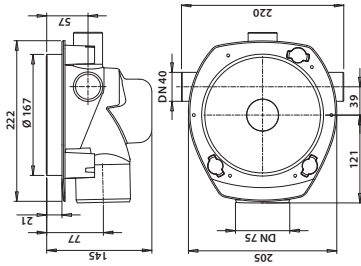

Vieser One lattikaivot

Vieser One vaakakaivo DN75 3x32/40 valutuilla

Vieser nro 52601
LVI nro 3315931
kpl/laatikko: 12
kpl/lava: 96
Virtaama: 1,6 l/s