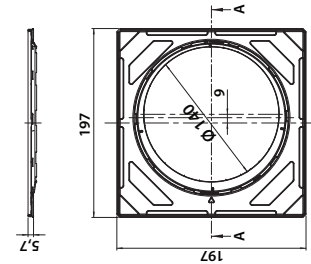

Vieser nro 51256
LVI nro 3316153

kp/laatikko: 20
kp/lava: 800

6 418685 512567

Vieser säädettävä teräskehys 197x197 mm

Vieser nro 51280
LVI nro 3316229

kp/laatikko: 15
kp/lava: 600

6 418685 512802

Muut tuotteet