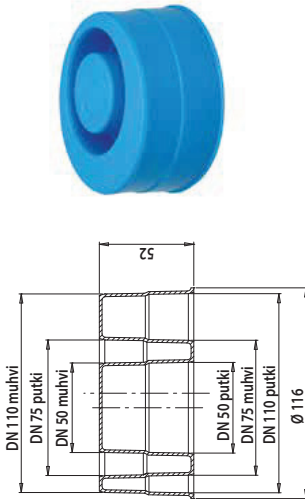

**Vieser suojatulppa
DN50/75/110**

Vieser nro 51720
LVI nro 2374175

kp/laatikko: 50
kp/lava: 1200