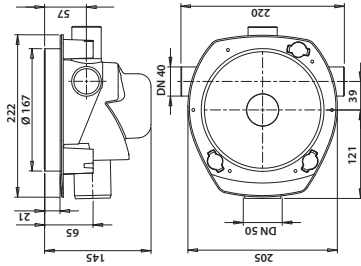

Vieser One vaakakaivo DN75 3x32/40 valutuilla

Vieser nro 52601
LVI nro 3315931
kpl/laatikko: 12
kpl/lava: 96
Virtaama: 1,6 l/s

6 4 18685 526014

Vieser One vaakakaivo DN50 3x32/40 valutuilla

Vieser nro 52600
LVI nro 3315930
kpl/laatikko: 12
kpl/lava: 96
Virtaama: 1,2 l/s