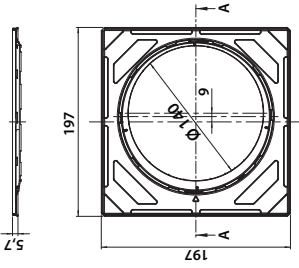

Vieser Modern Frost säädettävällä teräsheyksellä 197x197 mm

Vieser nro 52900
LVI nro 3315960

kp/laatikko: 15
kp/lava: 360

6 4 18685 529008

Vieser Modern RST-kansi 197x197 mm (muovikehys)

Vieser nro 51241
LVI nro 3315952

kp/laatikko: 20
kp/lava: 480