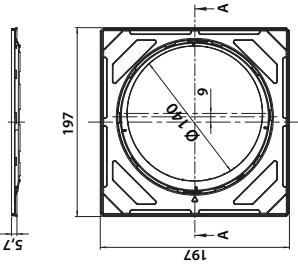

UUTUUS

Vieser Modern Diamond säädettävällä teräsheyksellä 197x197 mm

Vieser nro 52902
LVI nro 3315962

kp/laatikko: 15
kp/lava: 360