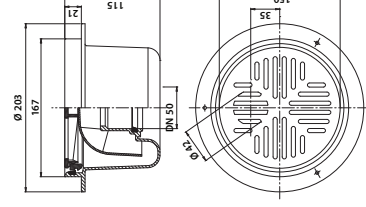

**Vieser pystykaivo
DN50**

Vieser nro 51125
LVI nro 3312350
kpl/laatikko: 8
kpl/lava: 192
Virtaama: 1,3 l/s