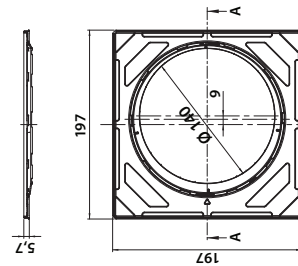

kp/laatikko: 15
kp/lava: 360

6418685512406

UUTUUS

Vieser Modern säädettävällä teräsheyksellä 197x197 mm

Vieser nro 51291
LVI nro 3315954

kp/laatikko: 20
kp/lava: 480

6418685512918

Vieser Modern Frost säädettävällä teräsheyksellä 197x197 mm