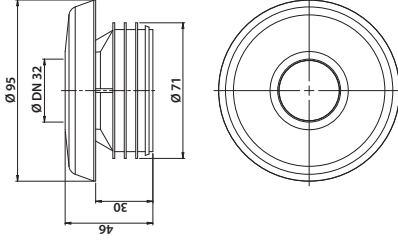

Muut tuotteet

Vieser pyöreä RST-kansi 32 mm putkiäviennillä halkaisija 150 mm

Vieser nro 51275
LVI nro 3315922

kp/laatikko: 20
kp/lava: 800

6 4 18685 5 12758

Vieser pyöreä RST-kansi halkaisija 150 mm

Vieser nro 51273
LVI nro 3315902

kp/laatikko: 20
kp/lava: 800

6 4 18685 5 12734

Vieser lukittava pyöreä RST-kansi halkaisija 150 mm

Vieser nro 51274
LVI nro 3315912

kp/laatikko: 20
kp/lava: 800

6 4 18685 5 12741

Vieser liitosyhde DN50/32

Vieser nro 51310
LVI nro 2362053

kp/laatikko: 30
kp/lava: 1200

6 4 18685 5 13106

Vieser liitosyhde DN75/32

Vieser nro 51320
LVI nro 2362073

kp/laatikko: 30
kp/lava: 1200

6 4 18685 5 13205

Vieser liitosyhde DN75/50

Vieser nro 51330
LVI nro 2362075

kp/laatikko: 30
kp/lava: 1200

6 4 18685 5 13304