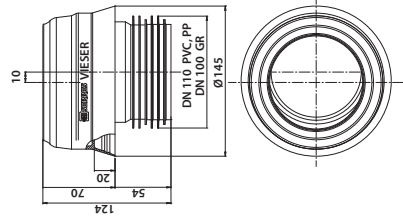

Vieser nro 51330
LVI nro 2362075

kp/laatikko: 30
kp/lava: 1200

6 4 18685 5 13304

**Vieser WC-mansetti
DN110**

Vieser nro 51300
LVI nro 5688304

kp/laatikko: 25
kp/lava: 300

6 4 18685 5 13007

Vieser viemäröntirengas