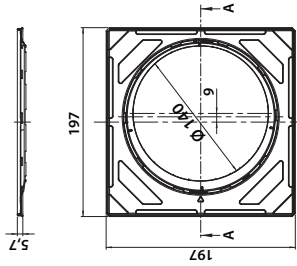

6418685529022

UUTUUS

Vieser Modern Silver säädettävällä teräsheyksellä 197x197 mm

Vieser nro 52905
LVI nro 3315965

kp/laatikko: 15
kp/lava: 360