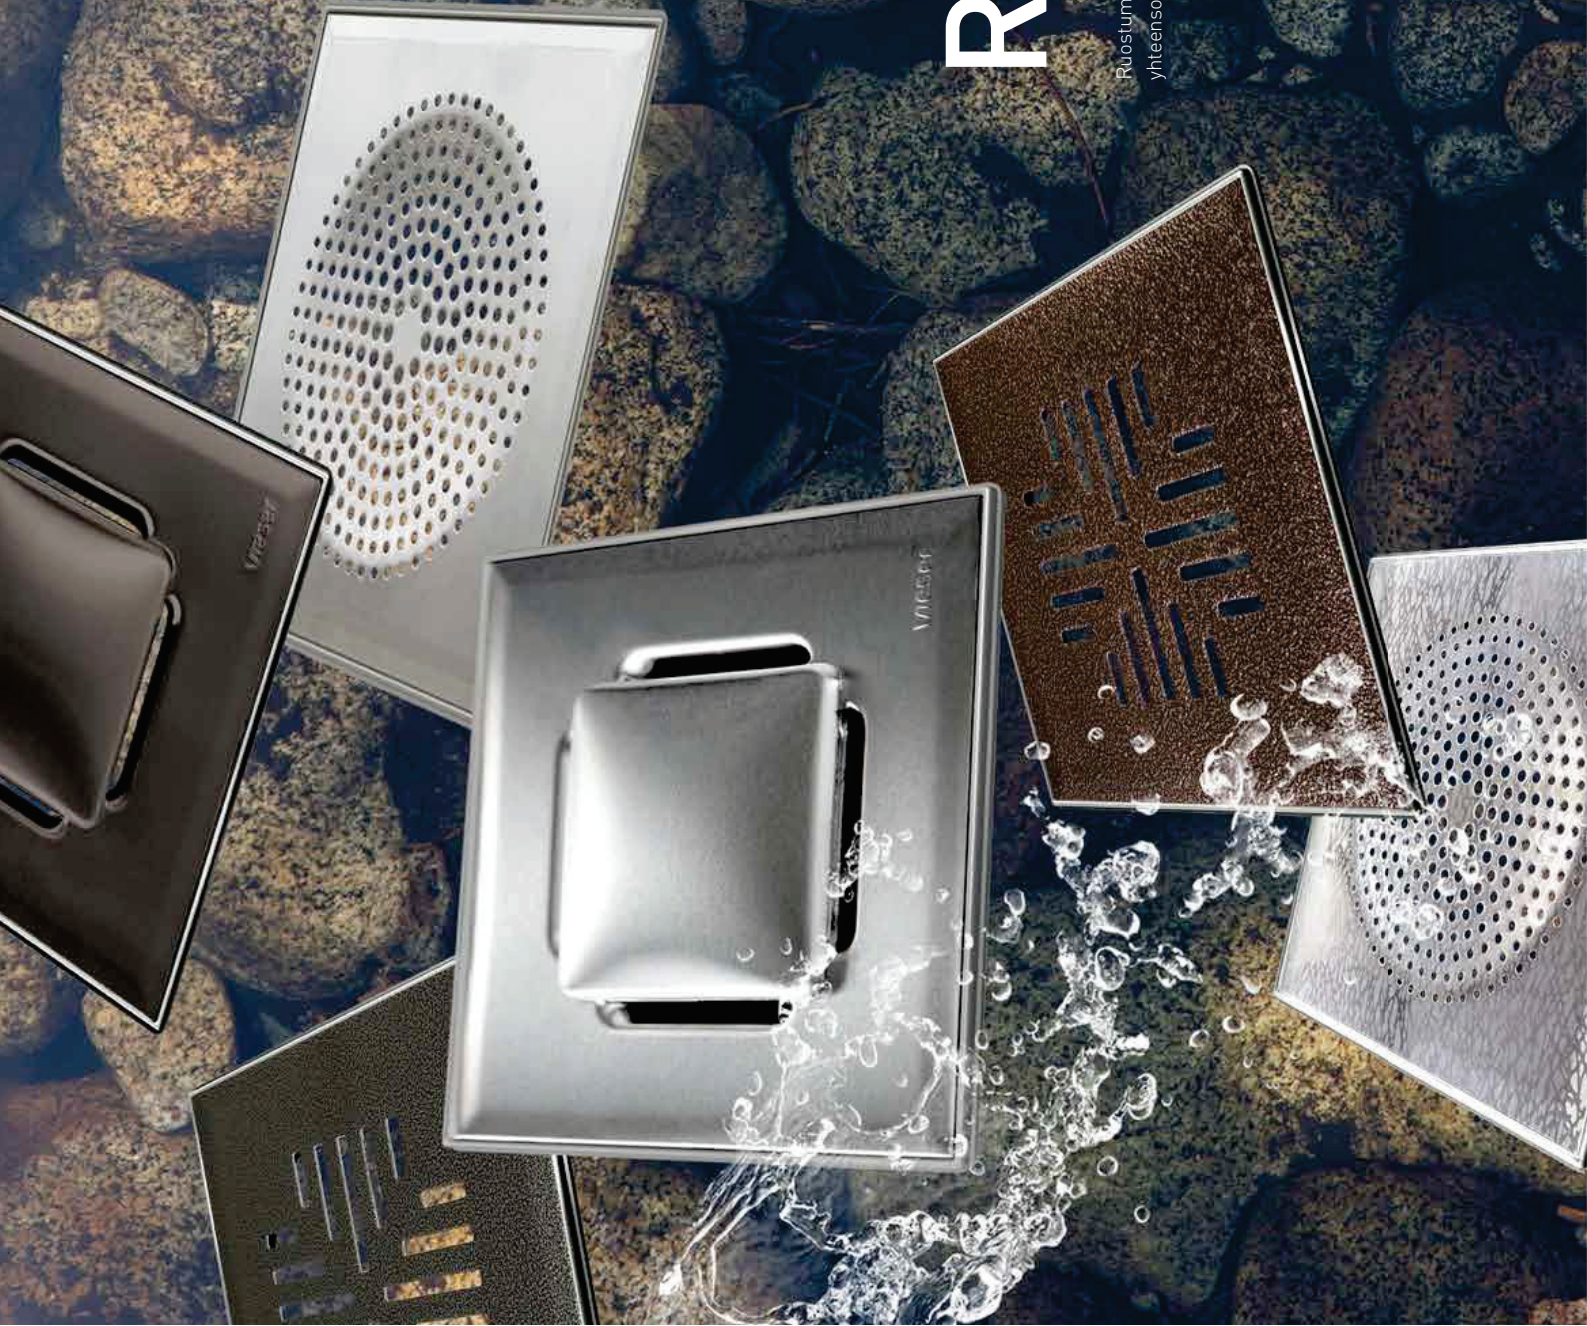

RST-kannet

Ruostumattomasta teräksestä valmistetut kannet ovat yhteensopivia kaikkien Vieser-kaivojen kanssa.