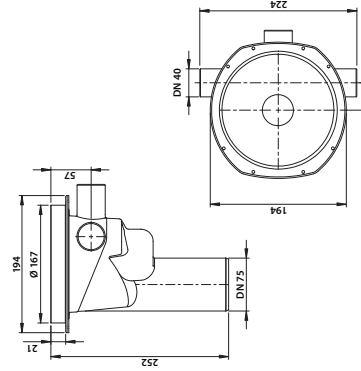

kpl/laatikko: 15
kpl/lava: 360
Virtaama: 0,6 l/s

6 4 18685 526410

Vieser One pystyikaivo DN75 3x32/40

Vieser nro 52630
LVI nro 3315935

kpl/laatikko: 15
kpl/lava: 120
Virtaama: 2,3 l/s

6 4 18685 526304

Vieser One vaakakaivo DN75 3x32/40 (ilman valutukia)