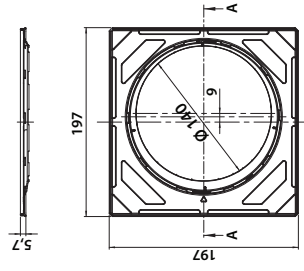

6418685 512062

Kannet

**Vieser Design säädettävällä
teräshehyksellä 197x197 mm**

Vieser nro 51290
LVI nro 3315953

kp/laatikko: 15
kp/lava: 360

6418685 512901

**Vieser Design Diamond säädettävällä
teräshehyksellä 197x197 mm**