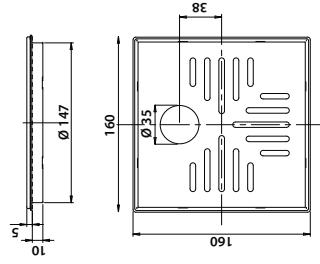

Vieser RST-kansi 160x160 mm 32 mm putkiliäviennillä (muovikehys)

Vieser nro 51256
LVI nro 3316153

kp/laatikko: 20
kp/lava: 800