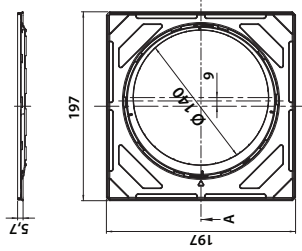

kp/laatikko: 15
kp/lava: 360

6 4 18685 529091

Vieser Classic 32 mm putkiliäviennillä säädettävällä teräskehysellä 197x197 mm

Vieser nro 51294
LVI nro 3315978

kp/laatikko: 20
kp/lava: 480

6 430066 74 1328

Vieser Classic RST-kansi, 197x197 mm (muovikehys)