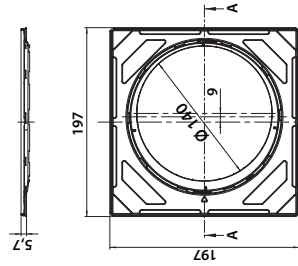

Vieser nro 52905
LVI nro 3315965

kp/laatikko: 15
kp/lava: 360

6418685529053

UUTUUS

Vieser Modern Bronze säädettävällä teräsheyksellä 197x197 mm

Vieser nro 52908
LVI nro 3315968

kp/laatikko: 15
kp/lava: 360

6418685529084