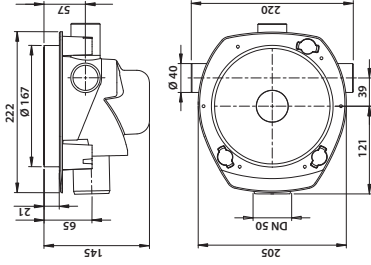

Vieser nro 52611
LVI nro 3315957

kpl/laatikko: 17
kpl/lava: 136
Virtaama: 1,6 l/s

6 4 18685 526113

Vieser lattikaivot

**Vieser One vaakakaivo DN50
3x32/40 (ilman valutukia)**

Vieser nro 52612
LVI nro 3315958
kpl/laatikko: 17
kpl/lava: 136
Virtaama: 1,2 l/s