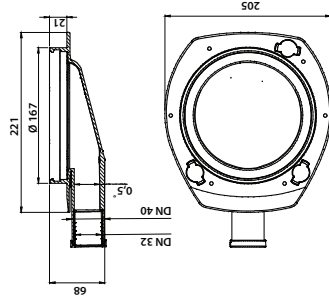

Vieser One kuivaikaivo DN32/40 (ilman valutukia)

Vieser nro 52641
LVI nro 3315942

kpl/laatikko: 15
kpl/lava: 360
Virtaama: 0,6 l/s