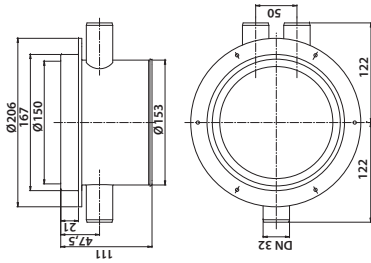

**Vieser korokerengas
sivulitännöillä 3x32 mm**

Vieser nro 51208
LVI nro 3318452

kp/laatikko: 22
kp/lava: 176