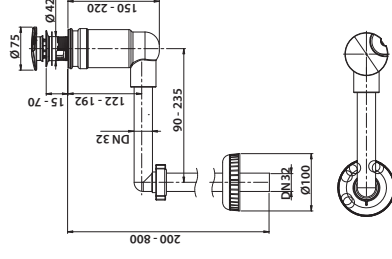

**Vieser pesuautaan erikoisesilukko
DN32**

Vieser nro 51521
LVI nro 5682403

kp/laatikko: 6
kp/lava: 108
Virtaama: 1,5 l/s

6 4 18685 5 15216