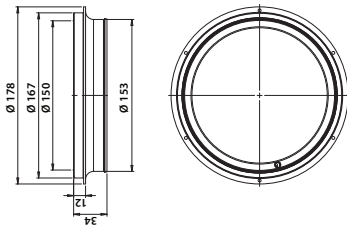

Vieser matala korokerengas

12 mm

Vieser nro 51180
LVI nro 3318951

kp/laatikko: 8
kp/lava: 320