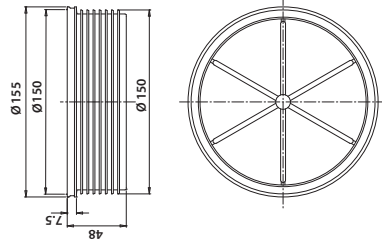

6418685 512062

Kannet

**Vieser Design säädettävällä
teräshehyksellä 197x197 mm**

Vieser nro 51290
LVI nro 3315953

kp/laatikko: 15
kp/lava: 360

6418685 512901

**Vieser Design Diamond säädettävällä
teräshehyksellä 197x197 mm**