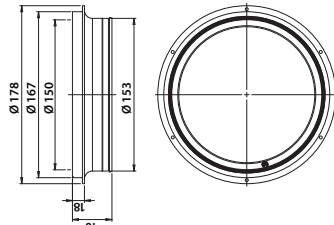

Vieser matala korokerengas

18 mm

Vieser nro 51183
LVI nro 3318952

kp/laatikko: 8
kp/lava: 320