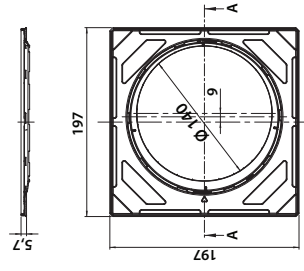

Vieser nro 52904
LVI nro 3315964

kp/laatikko: 15
kp/lava: 360

6418685 529046

**Vieser Design Silver säädettävällä
teräshehyksellä 197x197 mm**

Vieser nro 52907
LVI nro 3315967

kp/laatikko: 15
kp/lava: 360

6418685 529077