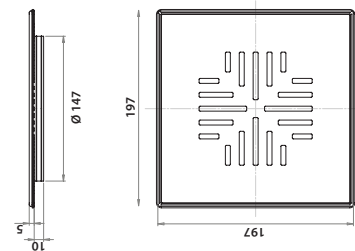

Vieser Classic RST-kansi, 197x197 mm (muovikehys)

Vieser nro 51224
LVI nro 3316333

kp/laatikko: 20
kp/lava: 480