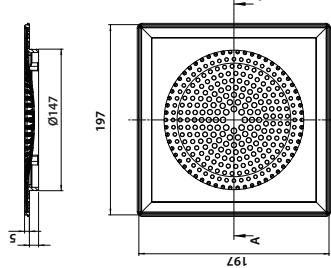

Vieser nro 52900
LVI nro 3315960

kp/laatikko: 15
kp/lava: 360

6 4 18685 529008

Vieser Modern RST-kansi 197x197 mm (muovikehys)

Vieser nro 51241
LVI nro 3315952

kp/laatikko: 20
kp/lava: 480

6 4 18685 512413

Vieser Classic säädettävällä teräsheyksellä 197x197 mm