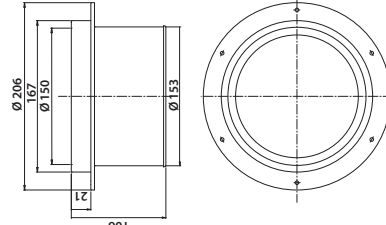

Vieser korokerengas

25-88 mm

Vieser nro 51205
LVI nro 3318415

kp/laatikko: 26
kp/lava: 208