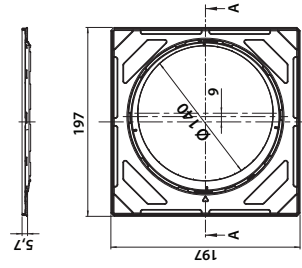

Vieser Modern Frost säädettävällä teräsheyksellä 197x197 mm

Vieser nro 52900
LVI nro 3315960

kp/laatikko: 15
kp/lava: 360

6 4 18685 529008

Vieser Modern RST-kansi 197x197 mm (muovikehys)

Vieser nro 51241
LVI nro 3315952

kp/laatikko: 20
kp/lava: 480

6 4 18685 512413

Vieser Classic säädettävällä teräsheyksellä 197x197 mm

Vieser nro 51292
LVI nro 3315955

kp/laatikko: 20
kp/lava: 480

6 4 18685 512925

Vieser Classic Diamond säädettävällä teräsheyksellä 197x197 mm

Vieser nro 52903
LVI nro 3315963

kp/laatikko: 15
kp/lava: 360

6 4 18685 529039

Vieser Classic Silver säädettävällä teräsheyksellä 197x197 mm

Vieser nro 52906
LVI nro 3315966

kp/laatikko: 15
kp/lava: 360

6 4 18685 529060

Vieser Classic Bronze säädettävällä teräsheyksellä 197x197 mm

Vieser nro 52909
LVI nro 3315969

kp/laatikko: 15
kp/lava: 360

6 4 18685 529091