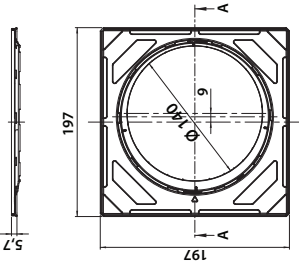

Vieser nro 51292
LVI nro 3315955

kp/laatikko: 20
kp/lava: 480

6 4 18685 512925

Vieser Classic Diamond säädettävällä teräsheyksellä 197x197 mm

Vieser nro 52903
LVI nro 3315963

kp/laatikko: 15
kp/lava: 360

6 4 18685 529039