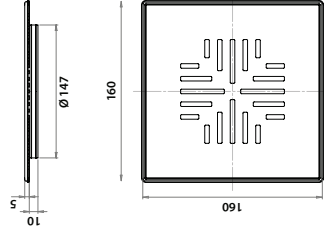

Vieser Classic RST-kansi 160x160 mm (muovikehys)

Vieser nro 51254
LVI nro 3316255

kp/laatikko: 20
kp/lava: 800