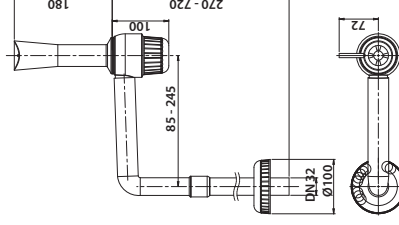

**Vieser pullovesilukko
pesukonesuppiolilla DN32**

Vieser nro 51550
LVI nro 2371003

kp/laatikko: 8
kp/lava: 144
Virtaama: 1,1 l/s

6 4 18685 5 15506