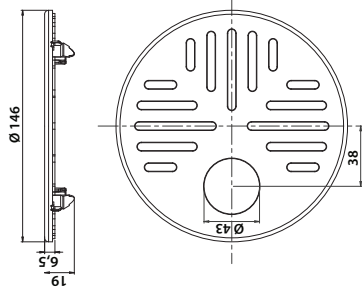

Muut tuotteet

Vieser pyöreä RST-kansi 32 mm putkiäviennillä halkaisija 150 mm

Vieser nro 51275
LVI nro 3315922

kp/laatikko: 20
kp/lava: 800

6 4 18685 5 12758