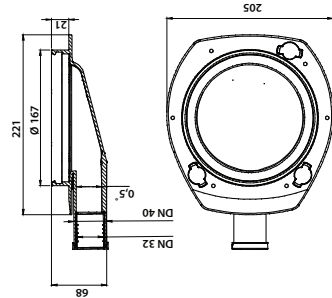

Vieser One kuivaikaivo DN32/40

Vieser nro 52640
LVI nro 3315936
kpl/laatikko: 7
kpl/lava: 84
Virtaama: 0,6 l/s