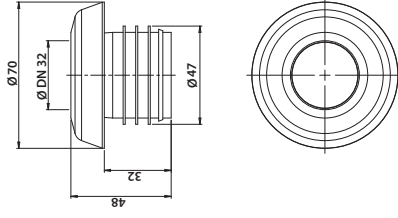

kp/laatikko: 20
kp/lava: 800

6 4 18685 5 12734

**Vieser lukittava pyöreä RST-kansi halkaisija 150 mm**

Vieser nro 51274
LVI nro 3315912

kp/laatikko: 20
kp/lava: 800

6 4 18685 5 12741

**Vieser liitosyhde DN50/32**