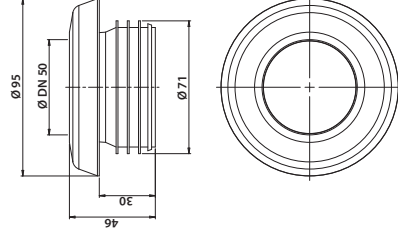

Vieser nro 51310
LVI nro 2362053

kp/laatikko: 30
kp/lava: 1200

6 4 18685 5 13106

**Vieser liitosyhde DN75/32**

Vieser nro 51320
LVI nro 2362073

kp/laatikko: 30
kp/lava: 1200

6 4 18685 5 13205

**Vieser liitosyhde DN75/50**