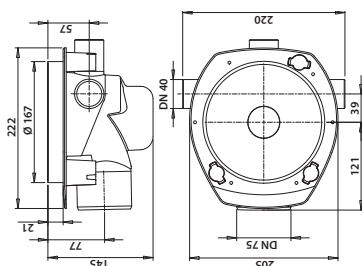

Vieser One vaakakaivo DN75 3x32/40 (ilman valutukia)

Vieser nro 52611
LVI nro 3315957

kpl/laatikko: 17
kpl/lava: 136
Virtaama: 1,6 l/s