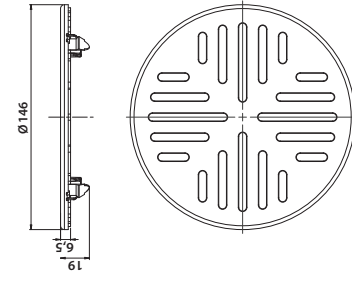

Vieser pyöreä RST-kansi halkaisija 150 mm

Vieser nro 51273
LVI nro 3315902

kp/laatikko: 20
kp/lava: 800

6 4 18685 5 12734