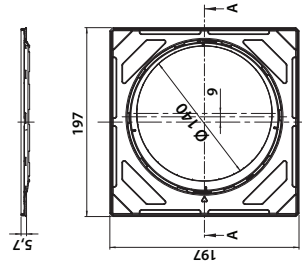

6 4 18685 529091