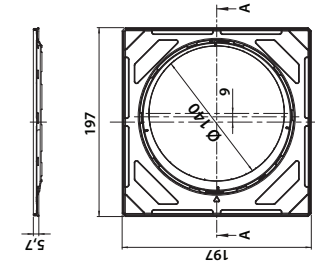

6 4 18685 529060

Vieser Classic Bronze säädettävällä teräsheyksellä 197x197 mm

Vieser nro 52909
LVI nro 3315969

kp/laatikko: 15
kp/lava: 360