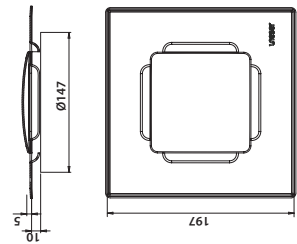

6418685529107

UUTUUS

Vieser Design RST-kansi 197x197 mm (muovikehyks)

Vieser nro 51240
LVI nro 3316228

kp/laatikko: 15
kp/lava: 360