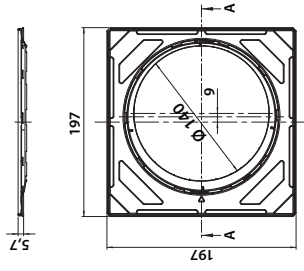

**Vieser Design Diamond säädettävällä
teräshehyksellä 197x197 mm**

Vieser nro 52904
LVI nro 3315964

kp/laatikko: 15
kp/lava: 360