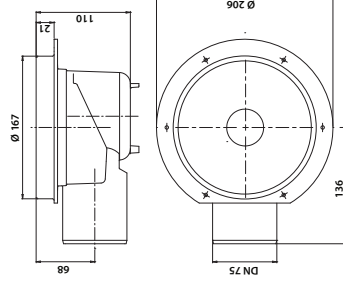

**Vieser matala lattikaivo
DN75**

Vieser nro 52615
LVI nro 3315972
kpl/laatikko: 24
kpl/lava: 192
Virtaama: 1,5 l/s