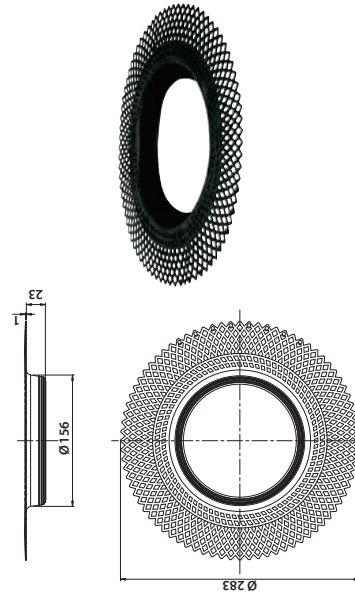

Vieser vedeneristyslaippa

Vieser nro 51190
LVI nro 3319661

kp/laatikko: 12
kp/lava: 288