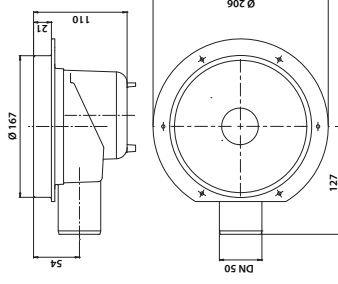

**Vieser matala lattikaivo
DN50**

Vieser nro 52614
LVI nro 3315971
kpl/laatikko: 24
kpl/lava: 192
Virtaama: 1,2 l/s