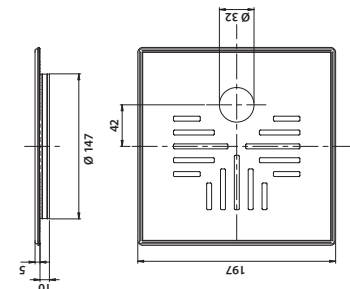

Vieser nro 51224
LVI nro 3316333

kp/laatikko: 20
kp/lava: 480

6 418685 512246

Vieser Classic RST-kansi 197x197 mm 32 mm putkiliäviennillä (muovikehys)

Vieser nro 51229
LVI nro 3316193

kp/laatikko: 20
kp/lava: 480