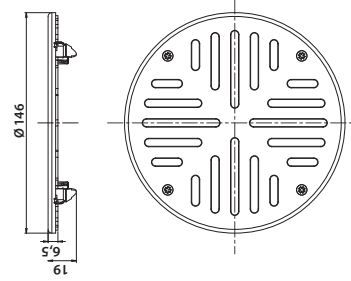

kp/laatikko: 20
kp/lava: 800

6 4 18685 5 12734

**Vieser lukittava pyöreä RST-kansi halkaisija 150 mm**

Vieser nro 51274
LVI nro 3315912

kp/laatikko: 20
kp/lava: 800

6 4 18685 5 12741

**Vieser liitosyhde DN50/32**