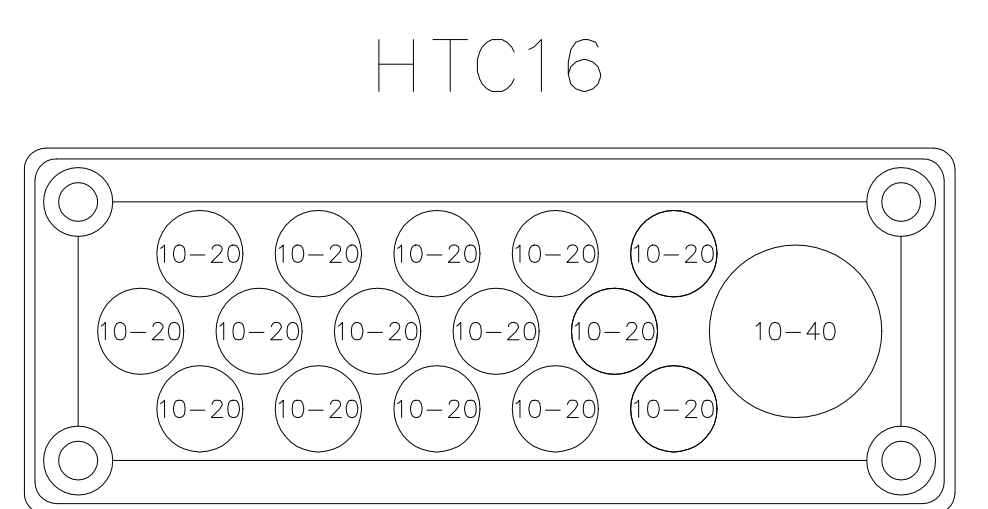

545

710

535

700

90

41

2x HTC16

LAIPPAKUVA

Standardi	EN 61439-2/3
Kotelointiluokka	IP20
Nimellisvirta	I_N 50A
Osastointi	2...4
Nimellisjännite	U_N 400V
Terminen nimelliskestovirta	I_{cw} <5kA
Maadoitusjärjestelmä	TN-S
EMC-käyttöpäristö	A/B

Merventie 58