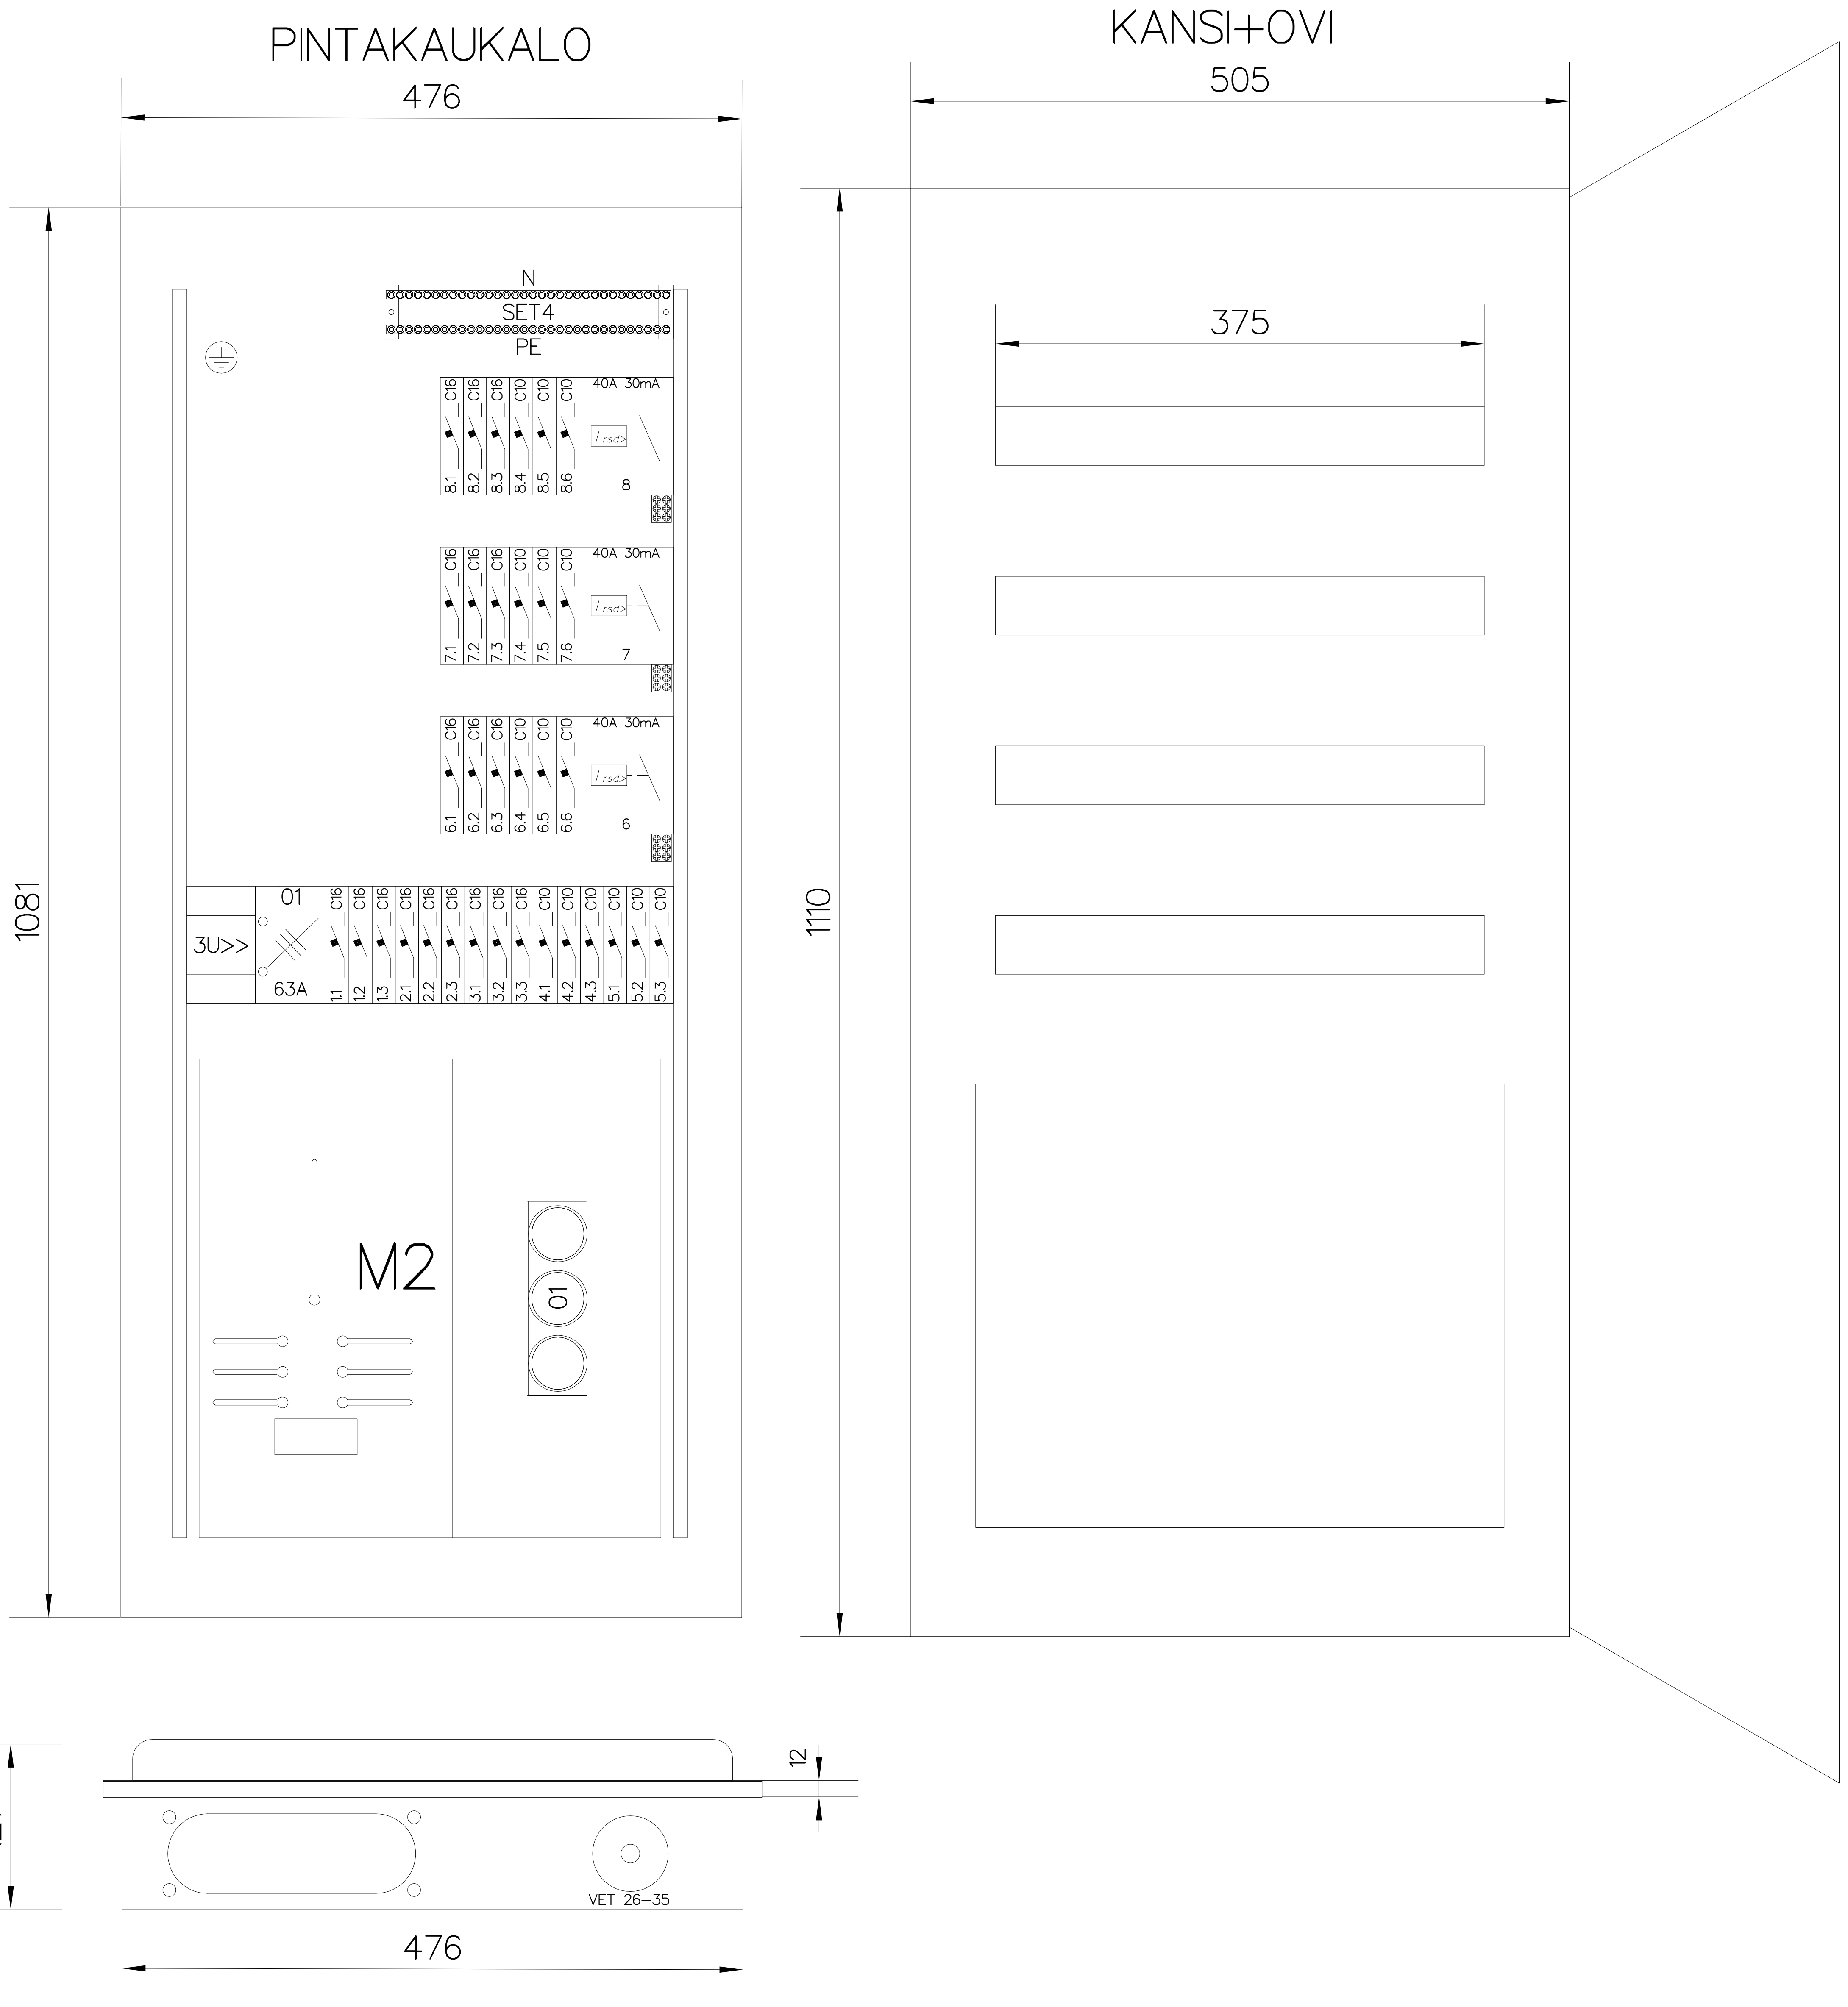

D muutos  
E muutos  
F muutos

A muutos  
B muutos  
C muutos

A  
B  
C  
D  
E  
F  
G  
H  
J  
K  
L  
M  
N  
O  
P  
R  
S

A  
B  
C  
D  
E  
F  
G  
H  
J  
K  
L  
M  
N  
O  
P  
R  
S

Standardi	EN 61439-2/3
Kotelointiluokka	IP20
Nimellisvirta	$I_N$ 50 A
Osastointi	2...4
Nimellisjännite	$U_N$ 400 V
Terminen nimelliskestovirta	$I_{CW}$ <5 kA
Maadoitusjärjestelmä	TN-S
EMC-käyttämöräjä	A/B

**MILECTRIA**  
Merventie 58  
p. 0207 103700  
13720 PAROLA, HATTULA www.milectria.fi

SISÄMITTAUSKESKUS  
50A/33JS/3VVS  
M114619

Suunn. JS /3.7.2018	Piiritunnus	Keskustunnus	Työnnumero
Piirt. JS	Lehti 1/1	Piirustusnumero	
Tark.		<b>SÄH</b>	