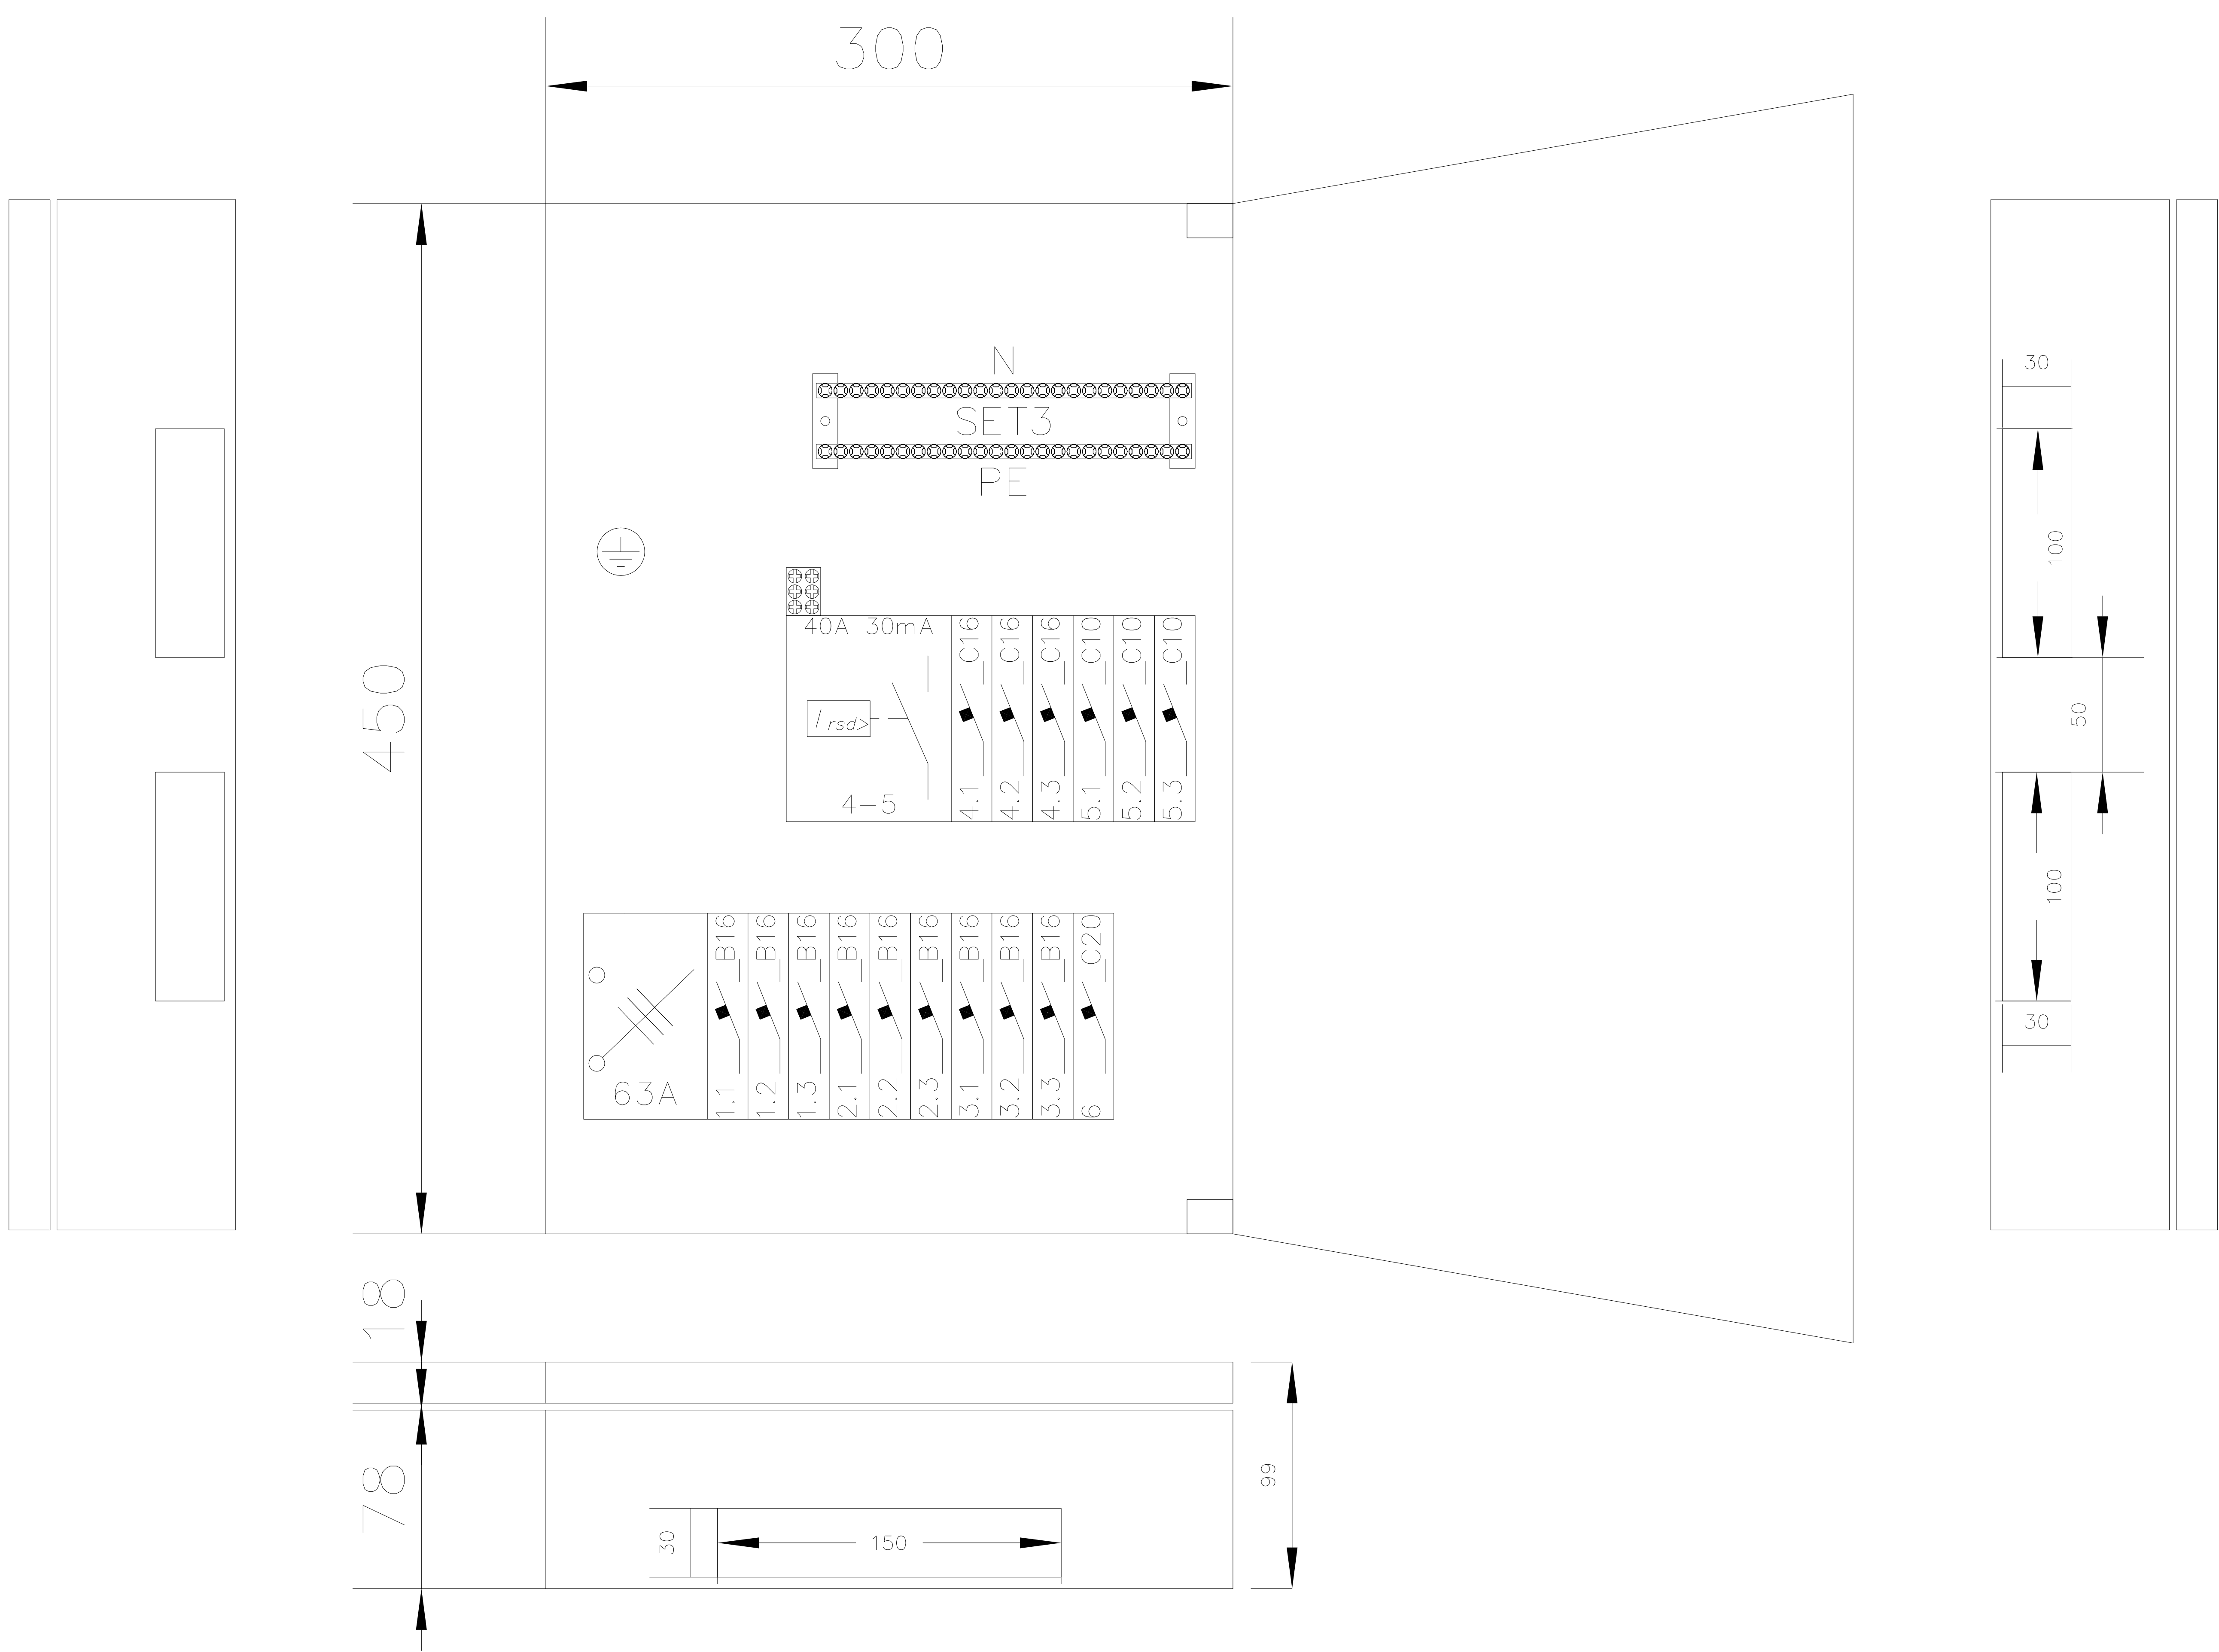

11 12 13 14 15 16 17 18 19 20 21 22 23 24 25 26 27 28 29 30 31 32 33 34 35 36 37

A
B
C
D
E
F
G
H
J
K
L
M
N
O
P
R
S

D muutos
E muutos
F muutos

A muutos
B muutos
C muutos

Standardi	EN 61439-2/3
Koteloituokka	IP20
Nimellisvirta	I_N 40A
Osastointi	2...4
Nimellisjännite	U_N 400V
Terminen nimelliskestovirta	I_{cw} <5kA
Maadoitusjärjestelmä	TN-S
EMC-käyttöympäristö	A/B

MILECTRIA Merventie 58
13720 PAROLA, HATTULA www.milectria.fi

A-SAKE RK 40A/16JS1VVS
L300xK450
MI114608

Suunn. PTV /28.5.2018	Piiritunnus	Keskustunnus	Työnumero
Piirt. PTV	Lehti 1/1	Piirustusnumero	
Tark.			