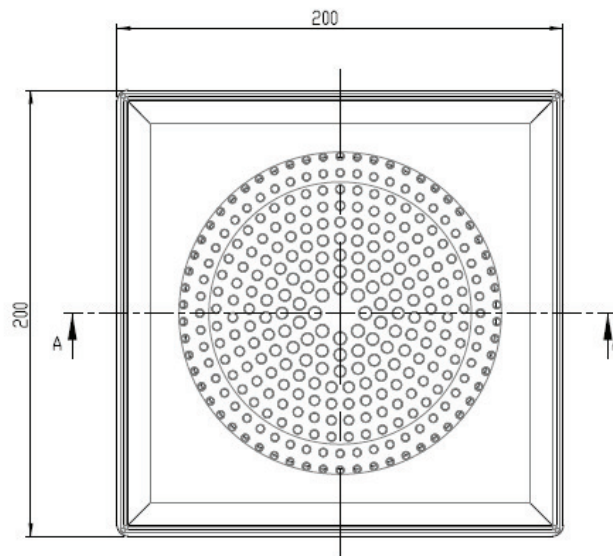

SECTION A-A
SCALE 1 : 2

	Nimi Netjökansi 200x200 Modern ABS kehyksellä
	Suur. 26.04.2016 VR Vieser nr 51241
Päärno 107532A	