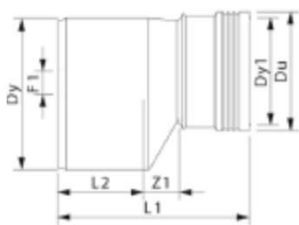

## Wafix HT PP Supistusyhde

Wavin nr.	RSK nr.	Dy	Dy1	Du	L1	L2	F1	Z1	Förp.storlek
<b>Grå</b>									
1450703	2830288	40	32	42	98	41	4	16	25/1800
1450705	2830512	50	32	42	106	47	9	16	15/2160
1450710	2830194	50	40	50	102	45	5	12	25/1800
1450715	2830514	75	32	42	125	52	21	31	20/960
1450718	2830195	75	40	50	131	52	17	35	25/1200
1450720	2830516	75	50	60	121	52	12	23	20/960
1450742	2830517	110	50	60	151	63	28	41	20/480
1450740	2830518	110	75	88	143	63	17	27	18/432
1450741	2830309	110	90	105	140	58	9	20	30/360
1450744	2830692	160	110	126	265	92	23	109	12/144