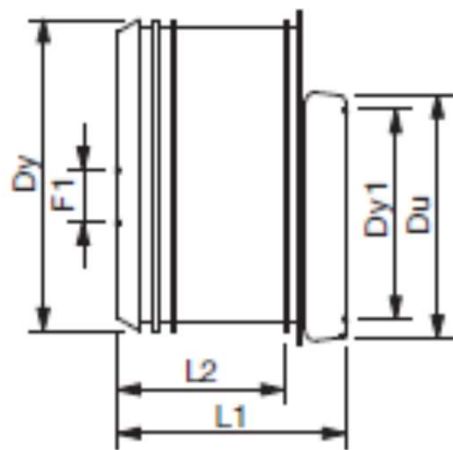

### Wafix HT/PP lyhyt pystysupistus putkeen

Dy/Dy1	Wavin nro	LVI-koodi	Du	F1	L1	L2
<b>Harmaa</b>						
50/32	2450780					
75/32	2450782		69	11,8	56	
75/50	2450784		69	2,7	46	48
110/50	2450787		69	20	50	59
110/75	2450789		93	10	53	59