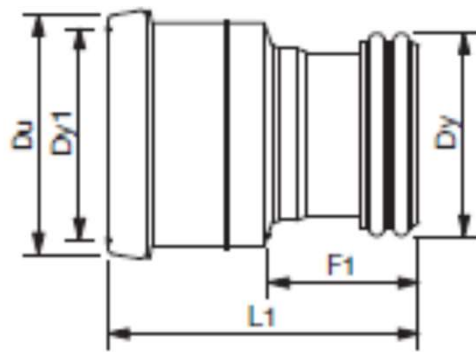

Wafix HT/PP irtomuhvi pystyputkeen

Dy	Wavin nro	LVI-koodi	Du	Dy1	F1	L1
Harmaa						
50	2452450		69	50	68	85
75	2452460		93	75	46	98
110	2452480		131	110	60	123
Valkoinen						
50	2442450		69	50	68	85