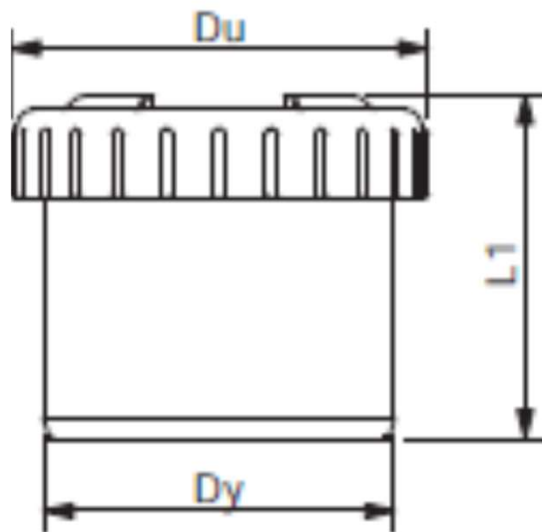

Wafix HT PP Puhdistustulppa

D_y	Wavin nro	LVI-koodi	D_u	L_1
Harmaa				
75	1451320		94	41
110	1451340		130	107