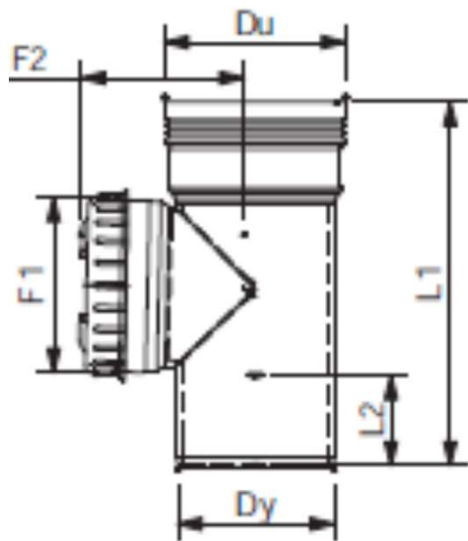

Wafix HT PP Puhdistusyhde

Dy	Wavin nro	LVI-koodi	Du	F1	F2	L1	L2
Harmaa							
50	1450910		58,5	67	54	151	50
75	1450920		85,7	94	74	189	57
110	1450940		126,5	130	112	252	63