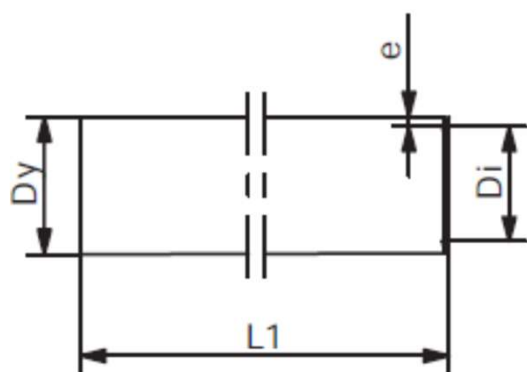

Wafix HT/PP muhviton putki

D_y	Wavin nro	LVI-koodi	D_i	e	L_1
Harmaa					
32	1430517		28	2	3000
50	1430118		46	2	3000
75	1430215		69,4	2,8	3000
110	1430413		102,4	3,8	6000
Valkoinen					
32	1420517	2420031	28	2	3000
50	1420118		46	2	3000