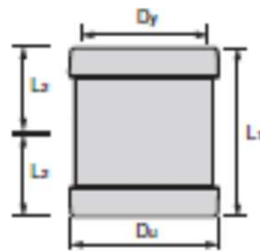

PVC Kaksoismuhvi

D_y (mm)	INDEKS	D_u (mm)	L_1 (mm)	L_2 (mm)
160*	3062683426	182,0	149	73
200	3064683826	225,0	220	108
250	3046501250	284	250	125
315	3046501315	353	310	132
400	3046501400	444	350	150
500	3046501500	555	390	160