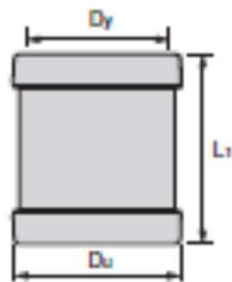

PVC Pistoyhde

D_y (mm)	INDEKS	D_u (mm)	L_1 (mm)
160*	3062663426	182	149
200*	3064663826	225	220
250	3046200250	284	250
315	3046200315	353	293
400	3046200400	444	309
500	3046200500	555	362