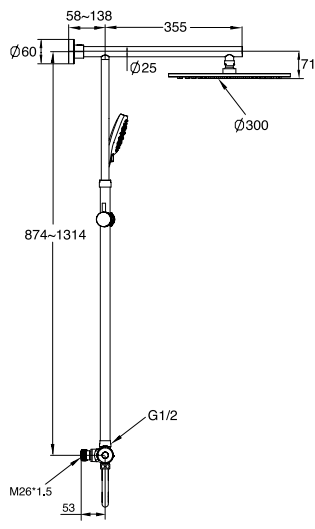

Takduschset Azur 150 c/c, med termostatblandare

Takduschset med 3-funktions handdusch och termostatblandare med Eco funktion samt integrerad omkastare för tak-/handdusch i flödesvredet. Hög- och sänkbart takduschrör med rund takduschsil av metall 300mm diameter. Justerbart väggfäste 50-150mm ut från vägg. Termostatblandaren har säkerhetsspärr för 38°C och keramisk avstängning. Inbyggda backventiler samt smutsfilter. Anslutning G20 invändig gänga.

Artikelnr	Utförande
8282886	Förkromad
8283019	Matt svart