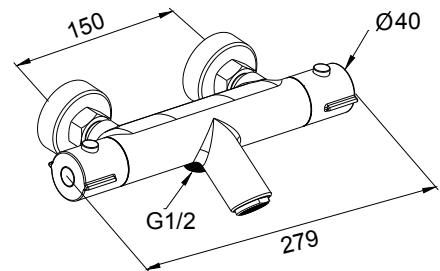

Teknisk data

- Centrumavstånd: 150 mm
- Ytbehandling: Förokromad
- Anslutning: G20 inv.gg
- Tillverkad i 4MS-godkänd avzinkningshärdig mässingslegering

Artikelnr 8362011