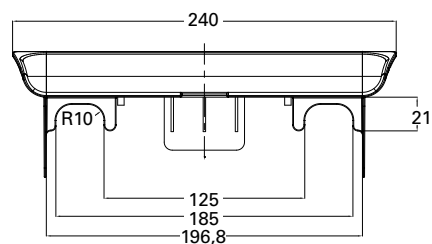

Dusch- och täckhylla Stella II

Praktisk duschhylla som också fungerar som täckbricka när man behåller befintligt blandarfäste.

Artikelnr	Utförande
8892183	Förkromad
8892182	Matt svart