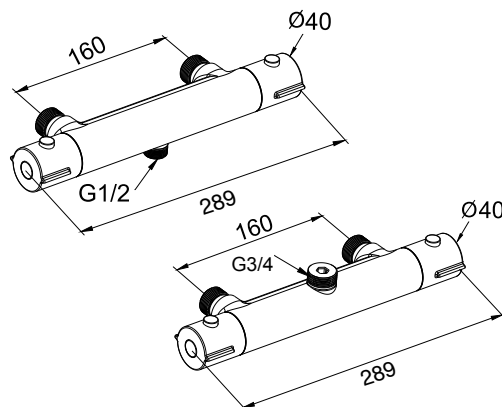

Artikelnr Utförande

8362012	Utlopp nedåt, förokromad
8362145	Utlopp nedåt, matt svart
8362013	Utlopp uppåt, förokromad