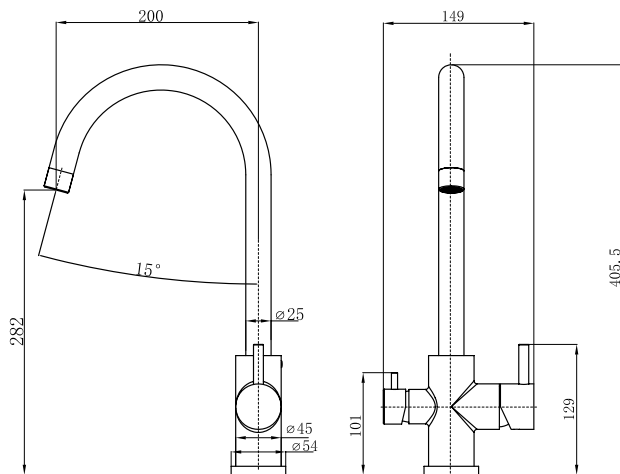

Artikelnr Utförande

8311347	Förkromad köksblandare med diskmaskinsavstängning
8311349	Förkromad köksblandare utan diskmaskinsavstängning
8311344	Matt svart köksblandare med diskmaskinsavstängning
8311345	Matt svart köksblandare utan diskmaskinsavstängning