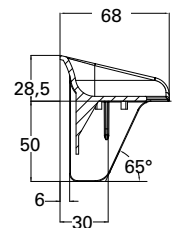

Dusch- och täckhylla Stella II

Praktisk duschhylla som också fungerar som täckbricka när man behåller befintligt blandarfäste.

Artikelnr	Utförande
8892183	Förkromad
8892182	Matt svart