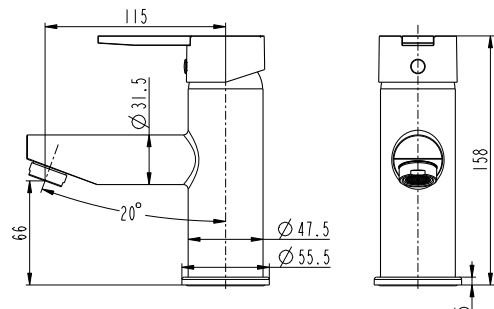

Tvättställsblandare

Tvättställsblandare Azur I ECO med Pop-Up bottenventil

Tvättställsblandare med 35 mm:s keramisk insats. Levereras med anslutningsslangar i Soft Pex.

Teknisk data

- Tvättställsblandare med energi- och vattenbesparande konstantflödesstrålsamlare
- Energiklass: A
- Kallstartsfunktion som reducerar onödig varmvattensspolning när spaken öppnas rakt.
- Reglerinsats keramisk för temperaturanpassning
- Med patenterad "Quickfix" för snabb slutmontering utan extra verktyg
- Flexibla anslutningsslangar i metallomspunnen Soft PEX®, med G10 löpmutter
- Tillverkad i 4MS-godkänd avzinkningshärdig mässingslegering
- Ytbehandling: Förkromad / Matt svart

Artikelnr	Utförande
8278325	Förkromad
8278323	Matt svart

Quick fix locking!

Tvättställsblandare Azur II med Pop-Up bottenventil

Tvättställsblandare med 40 mm:s keramisk insats. Levereras med anslutningsslangar i Soft Pex.

Teknisk data

- Flexibla anslutningsslangar i metallomspunnen Soft PEX®, med G10 löpmutter
- Med patenterad "Quickfix" för snabb slutmontering utan extra verktyg
- Tillverkad i 4MS-godkänd avzinkningshärdig mässingslegering
- Ytbehandling: Förkromad

Artikelnr 8277793

Quick fix locking!