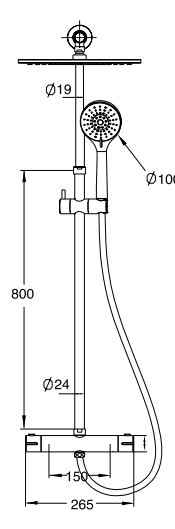

Tak- och handduschset

Takduschset Azur 160 c/c, med termostatblandare

Takduschset med 3-funktions handdusch och termostatblandare med Eco funktion samt integrerad omkastare för tak-/handdusch i flödesvredet. Hög- och sänkbart takduschrör med rund takduschsil av metall 300mm diameter. Justerbart väggfäste 50-150mm utifrån vägg. Termostatblandaren har säkerhetsspärr för 38°C och keramisk avstängning. Inbyggda backventiler samt smutsfilter. Anslutning M26 utvändig gänga.

Artikelnr	Utförande
8282885	Förkromad
8283018	Matt svart

Takduschset Azur 150 c/c, med termostatblandare

Takduschset med 3-funktions handdusch och termostatblandare med Eco funktion samt integrerad omkastare för tak-/handdusch i flödesvredet. Hög- och sänkbart takduschrör med rund takduschsil av metall 300mm diameter. Justerbart väggfäste 50-150mm ut från vägg. Termostatblandaren har säkerhetsspärr för 38°C och keramisk avstängning. Inbyggda backventiler samt smutsfilter. Anslutning G20 invändig gänga.

Artikelnr	Utförande
8282886	Förkromad
8283019	Matt svart