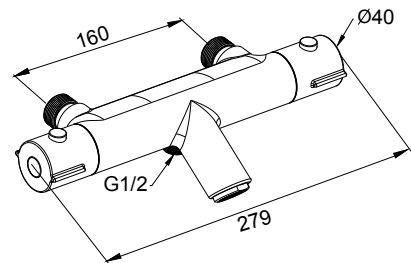

Teknisk data

- Centrumavstånd: 160 mm
- Ytbehandling: Förokromad
- Anslutning: M26 utv.gg
- Tillverkad i 4MS-godkänd avzinkningshärdig mässingslegering

Artikelnr 8362058

a-collection

Tak- och handduschset