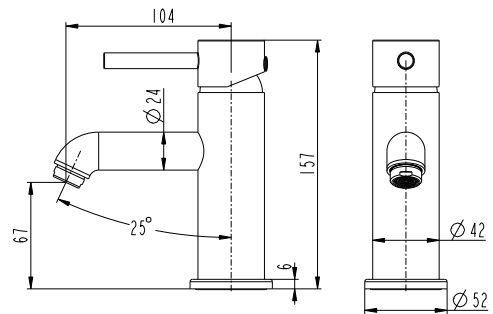

Tvättställsblandare Azur III ECO med Pop-Up bottenventil

Tvättställsblandare med 35 mm:s keramisk insats. Levereras med anslutningsslangar i Soft Pex.

Teknisk data

- Tvättställsblandare med energi- och vattenbesparande konstantflödesstrålsamlare
- Energiklass: A
- Kallstartsfunktion som reducerar onödig varmvattensspolning när spaken öppnas rakt.
- Reglerinsats keramisk för temperaturanpassning
- Med patenterad "Quickfix" för snabb slutmontering utan extra verktyg
- Flexibla anslutningsslangar i metallomspunnen Soft PEX®, med G10 löpmutter
- Tillverkad i 4MS-godkänd avzinkningshärdig mässingslegering
- Ytbehandling: Förkromad / Matt svart

Artikelnr   **Utförande**
8278327   Förkromad
8278324   Matt svart

Quick fix locking!

Tvättställsblandare Azur IV med Pop-Up bottenventil

Tvättställsblandare med 35 mm:s keramisk insats. Levereras med anslutningsslangar i Soft Pex.

Teknisk data

- Flexibla anslutningsslangar i metallomspunnen Soft PEX®, med G10 löpmutter
- Med patenterad "Quickfix" för snabb slutmontering utan extra verktyg
- Tillverkad i 4MS-godkänd avzinkningshärdig mässingslegering
- Ytbehandling: Förkromad

Artikelnr 8277824

Quick fix locking!

Svart bottenventil Pop-Up för tvättställ, a-collection

Snygg tvättställsventil pop-up med bräddavlopp som öppnas och stängs genom ett enkelt tryck på ventilen. G32. Förkromad mässing / Mattsvart mässing.

Teknisk data

- Varumärke: a-collection
- Förpackningsstorlekar: 40
- Lämplig för tvättställ: Ja
- Dimension: G32
- Typ: För tvättställ
- Utförande: Med genomgående skruv.

Artikelnr   **Utförande**
8560055   Förkromad
8560102   Matt svart