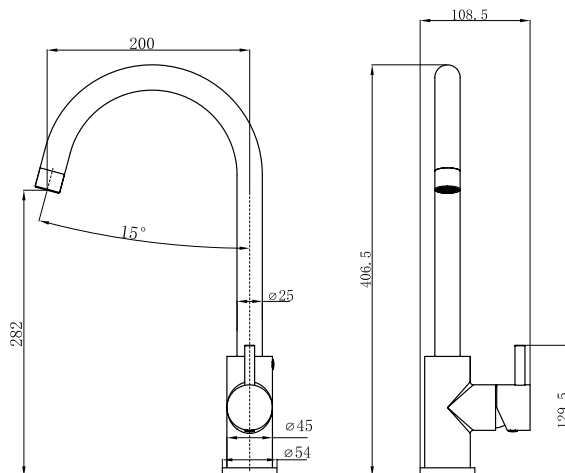

Artikelnr Utförande

8311347	Förkromad köksblandare med diskmaskinsavstängning
8311349	Förkromad köksblandare utan diskmaskinsavstängning
8311344	Matt svart köksblandare med diskmaskinsavstängning
8311345	Matt svart köksblandare utan diskmaskinsavstängning