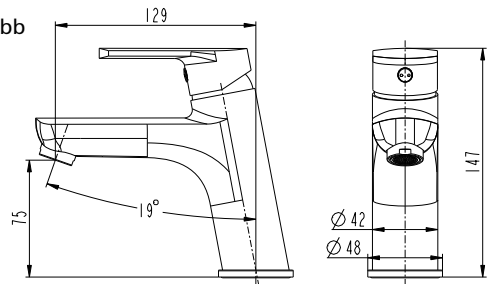

Tvättställsblandare Azur III ECO med Pop-Up bottenventil

Tvättställsblandare med 35 mm:s keramisk insats. Levereras med anslutningsslangar i Soft Pex.

Teknisk data

- Tvättställsblandare med energi- och vattenbesparande konstantflödesstrålsamlare
- Energiklass: A
- Kallstartsfunktion som reducerar onödig varmvattensspolning när spaken öppnas rakt.
- Reglerinsats keramisk för temperaturanpassning
- Med patenterad "Quickfix" för snabb slutmontering utan extra verktyg
- Flexibla anslutningsslangar i metallomspunnen Soft PEX®, med G10 löpmutter
- Tillverkad i 4MS-godkänd avzinkningshärdig mässingslegering
- Ytbehandling: Förkromad / Matt svart

Artikelnr   **Utförande**
8278327   Förkromad
8278324   Matt svart

Quick fix locking!

Tvättställsblandare Azur IV med Pop-Up bottenventil

Tvättställsblandare med 35 mm:s keramisk insats. Levereras med anslutningsslangar i Soft Pex.

Teknisk data

- Flexibla anslutningsslangar i metallomspunnen Soft PEX®, med G10 löpmutter
- Med patenterad "Quickfix" för snabb slutmontering utan extra verktyg
- Tillverkad i 4MS-godkänd avzinkningshärdig mässingslegering
- Ytbehandling: Förkromad

Artikelnr 8277824

Quick fix locking!

Svart bottenventil Pop-Up för tvättställ, a-collection

Snygg tvättställsventil pop-up med bräddavlopp som öppnas och stängs genom ett enkelt tryck på ventilen. G32. Förkromad mässing / Mattsvart mässing.

Teknisk data

- Varumärke: a-collection
- Förpackningsstorlekar: 40
- Lämplig för tvättställ: Ja
- Dimension: G32
- Typ: För tvättställ
- Utförande: Med genomgående skruv.

Artikelnr   **Utförande**
8560055   Förkromad
8560102   Matt svart