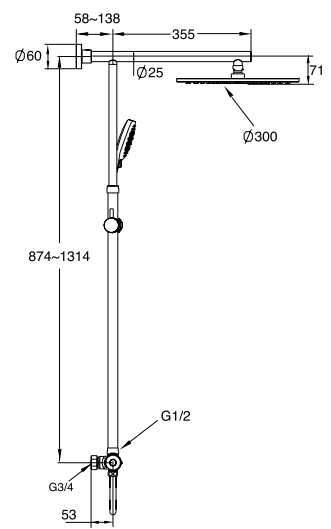

Tak- och handduschset

Takduschset Azur 160 c/c, med termostatblandare

Takduschset med 3-funktions handdusch och termostatblandare med Eco funktion samt integrerad omkastare för tak-/handdusch i flödesvredet. Hög- och sänkbart takduschrör med rund takduschsil av metall 300mm diameter. Justerbart väggfäste 50-150mm utifrån vägg. Termostatblandaren har säkerhetsspärr för 38°C och keramisk avstängning. Inbyggda backventiler samt smutsfilter. Anslutning M26 utvändig gänga.

Artikelnr	Utförande
8282885	Förkromad
8283018	Matt svart

Takduschset Azur 150 c/c, med termostatblandare

Takduschset med 3-funktions handdusch och termostatblandare med Eco funktion samt integrerad omkastare för tak-/handdusch i flödesvredet. Hög- och sänkbart takduschrör med rund takduschsil av metall 300mm diameter. Justerbart väggfäste 50-150mm ut från vägg. Termostatblandaren har säkerhetsspärr för 38°C och keramisk avstängning. Inbyggda backventiler samt smutsfilter. Anslutning G20 invändig gänga.

Artikelnr	Utförande
8282886	Förkromad
8283019	Matt svart