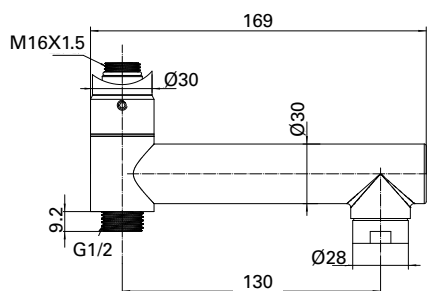

Artikelnr Utförande

8362012	Utlopp nedåt, förokromad
8362145	Utlopp nedåt, matt svart
8362013	Utlopp uppåt, förokromad