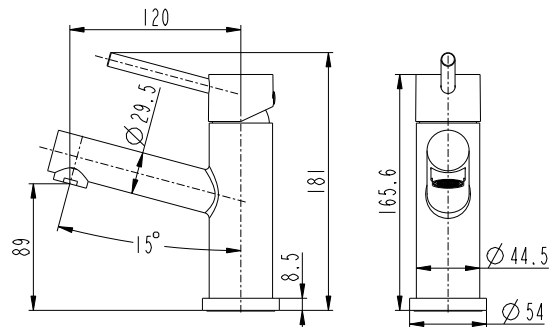

Tvättställsblandare Azur II med Pop-Up bottenventil

Tvättställsblandare med 40 mm:s keramisk insats. Levereras med anslutningsslangar i Soft Pex.

Teknisk data

- Flexibla anslutningsslangar i metallomspunnen Soft PEX®, med G10 löpmutter
- Med patenterad "Quickfix" för snabb slutmontering utan extra verktyg
- Tillverkad i 4MS-godkänd avzinkningshärdig mässingslegering
- Ytbehandling: Förkromad

Artikelnr 8277793

Quick fix locking!