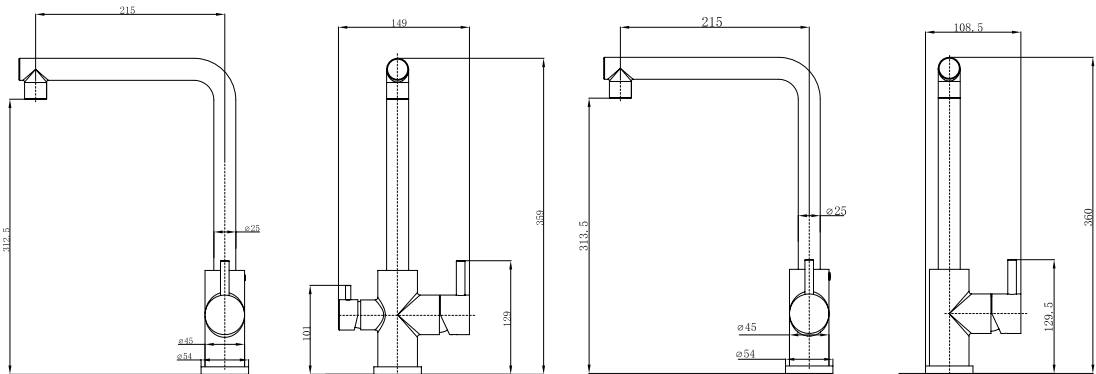

Artikelnr

Utförande

8311348	Köksblandare med diskmaskinsavstängning
8311350	Köksblandare utan diskmaskinsavstängning

Quick fix locking!

Köksblandare Azur V med hög U-pip, med utdragbar duschslang

1-greppsblandare med 35 mm:s keramisk insats. Utdragbar svängpip max. 70cm. Piputsprång 200 mm. Anslutnings slangar i Soft PEX 500 mm.

Teknisk data

- Utdragbar sidodusch: Ja
- Anslutning matning: Slang med löpmutter G10
- Piputsprång: 202 mm
- Total bygghöjd: 425 mm
- Avstängning för Diskmaskin: Nej
- Tillverkad i 4MS-godkänd avzinkningshärdig mässingslegering
- Ytbehandling: Förokromad / Matt svart

Artikelnr

Utförande

8310675	Förokromad
8311199	Matt svart