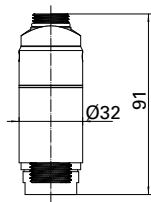

Artikelnr Utförande

8362012	Utlopp nedåt, förokromad
8362145	Utlopp nedåt, matt svart
8362013	Utlopp uppåt, förokromad