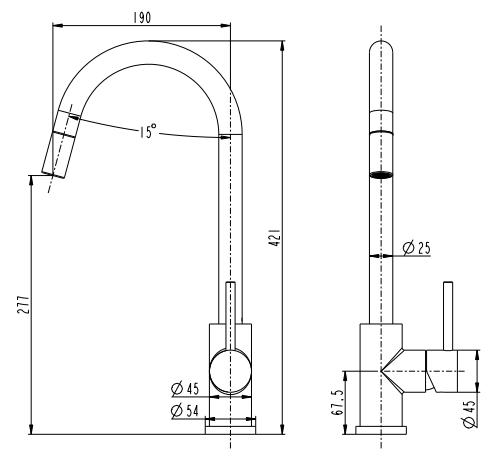

Köksblandare Azur III ECO och IV ECO med hög L-pip

1-greppsblandare med 35 mm:s keramisk insats. Svängpip. Levereras med förinställd pip-spärr 120 grader. Piputsprång 215 mm. Anslutnings slangar i Soft PEX 500 mm. Finns i utförande med eller utan diskmaskinsavstängning. Vredet för diskmaskinsavstängning lutas åt sidan för att öppnas, vilket gör det tydligt om vattnet till diskmaskinen är på eller av.

Teknisk data

- Köksblandare med energi- och vattenbesparande konstantflödesstrålsamlare
- Energiklass: C
- Kallstartsfunktion som reducerar onödig varmvattensspolning när spaken öppnas rakt.
- Reglerinsats keramisk för temperaturanpassning
- Med patenterad "Quickfix" för snabb slutmontering utan extra verktyg
- Flexibla anslutnings slangar i metallomspunnen Soft PEX®, med G10 löpmutter
- Piputsprång: 215 mm
- Total bygghöjd: 359 mm
- Tillverkad i 4MS-godkänd avzinkningshärdig mässingslegering
- Ytbehandling: Förokromad

Artikelnr

Utförande

8311348	Köksblandare med diskmaskinsavstängning
8311350	Köksblandare utan diskmaskinsavstängning

Quick fix locking!

Köksblandare Azur V med hög U-pip, med utdragbar duschslang

1-greppsblandare med 35 mm:s keramisk insats. Utdragbar svängpip max. 70cm. Piputsprång 200 mm. Anslutnings slangar i Soft PEX 500 mm.

Teknisk data

- Utdragbar sidodusch: Ja
- Anslutning matning: Slang med löpmutter G10
- Piputsprång: 202 mm
- Total bygghöjd: 425 mm
- Avstängning för Diskmaskin: Nej
- Tillverkad i 4MS-godkänd avzinkningshärdig mässingslegering
- Ytbehandling: Förokromad / Matt svart

Artikelnr

Utförande

8310675	Förokromad
8311199	Matt svart