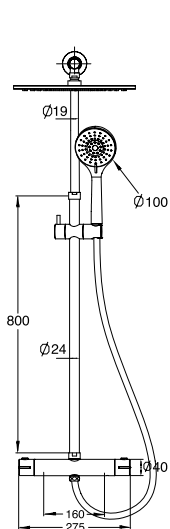

Takduschset Azur 150 c/c, med termostatblandare

Takduschset med 3-funktions handdusch och termostatblandare med Eco funktion samt integrerad omkastare för tak-/handdusch i flödesvredet. Hög- och sänkbart takduschrör med rund takduschsil av metall 300mm diameter. Justerbart väggfäste 50-150mm ut från vägg. Termostatblandaren har säkerhetsspärr för 38°C och keramisk avstängning. Inbyggda backventiler samt smutsfilter. Anslutning G20 invändig gänga.

Artikelnr	Utförande
8282886	Förkromad
8283019	Matt svart