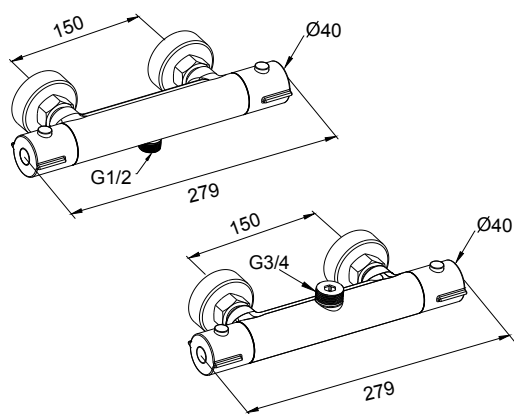

Artikelnr Utförande

8351081	Utlopp nedåt, förokromad
8351328	Utlopp nedåt, matt svart
8351082	Utlopp uppåt, förokromad