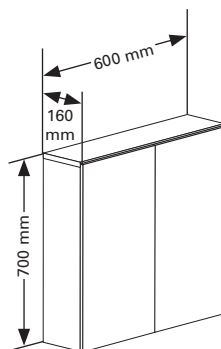

Artikelnr	Produkt	Bredd mm	Djup mm	Höjd mm
8948038	Spegelskåp med 1 dörr	450	160	700
8948321	Spegelskåp med 1 dörr	550	160	700
8948039	Spegelskåp med 2 dörrar	600	160	700
8948040	Spegelskåp med 3 dörrar	750	160	700
8988041	Spegelskåp med 3 dörrar	900	160	700