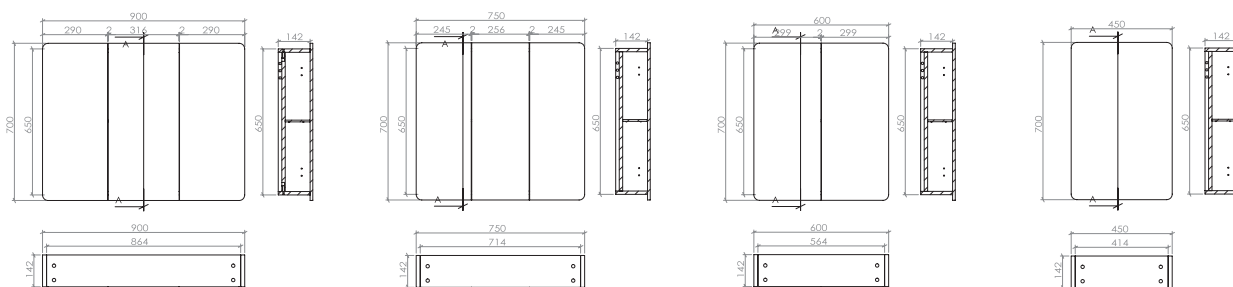

Spegelskåp Fovere, högblank vit

Med spegel på utsidan och med en glashylla. I vitlackerad högblank vit MDF. Kan användas tillsammans med en separat LED-belysning som beställs separat. Färgkod: NCS S 0300B och RAL 9016.

Artikelnr	Produkt	utförande	Bredd mm	Djup mm	Höjd mm
8985077	Spegelskåp	med 1 dörr	450	160	700
8985074	Spegelskåp	med 2 dörrar	600	160	700
8985075	Spegelskåp	med 3 dörrar	750	160	700
8985076	Spegelskåp	med 3 dörrar	900	160	700