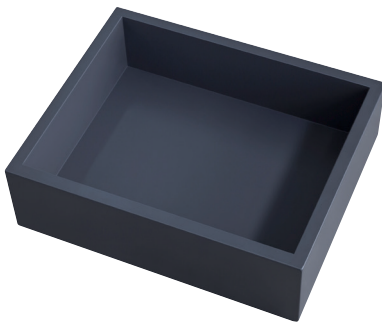

Övrigt

Insatslåda för badrumsmöbler

I grå plast. I måtten 225x275x85 mm.

Artikelnr	8865717