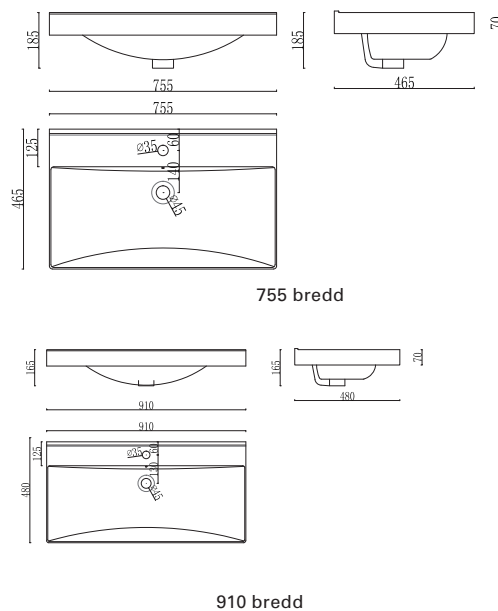

Bygghöjd 18 mm

Bygghöjd 50 mm

Bygghöjd 70 mm

Tvättställ för Fovere, Vivere och Manere badrumsskåp

Vita porslinsstillverkade handfat med bräddavlopp.

Ritningar tvättställ bygghöjd 18 mm

Ritningar tvättställ bygghöjd 70 mm