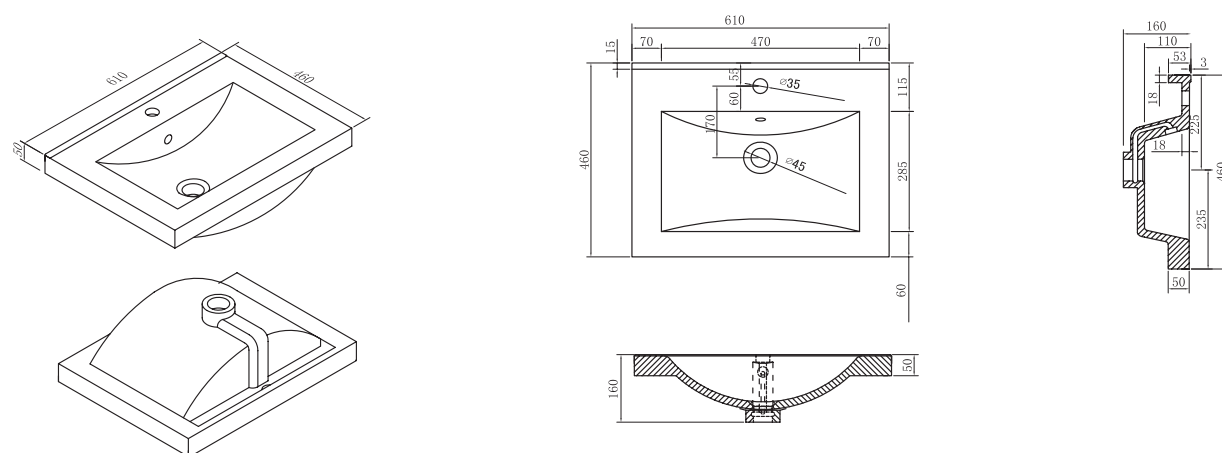

Ritningar tvättställ bygghöjd 50 mm

455 mm

610 mm

910 mm