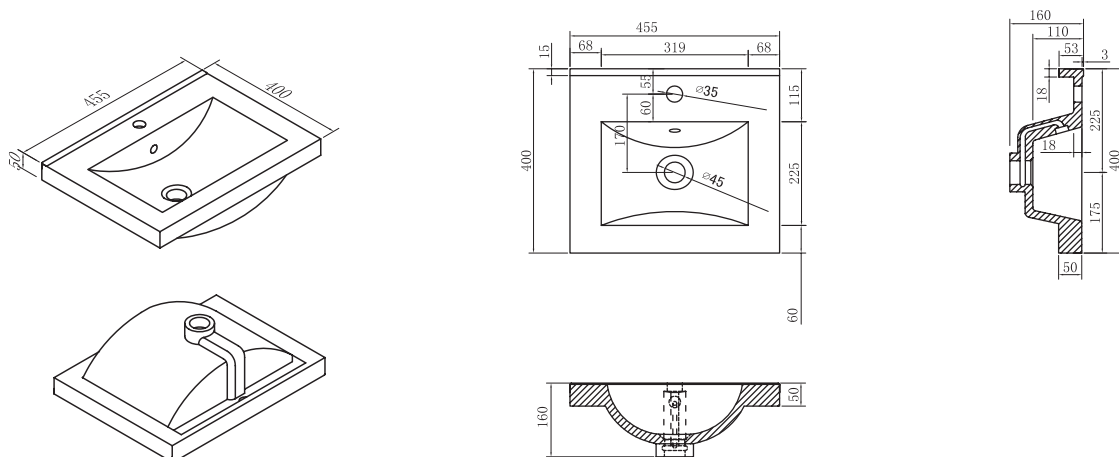

Ritningar tvättställ bygghöjd 50 mm

455 mm