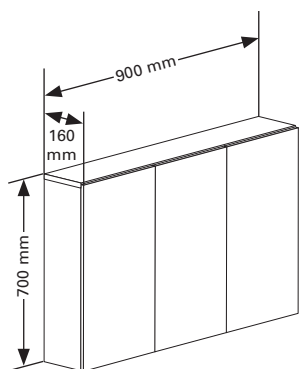

Artikelnr	Produkt	Bredd mm	Djup mm	Höjd mm
8948038	Spegelskåp med 1 dörr	450	160	700
8948321	Spegelskåp med 1 dörr	550	160	700
8948039	Spegelskåp med 2 dörrar	600	160	700
8948040	Spegelskåp med 3 dörrar	750	160	700
8988041	Spegelskåp med 3 dörrar	900	160	700