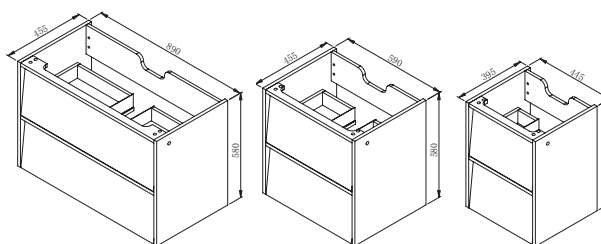

Tvättställsskåp Vivere, högblank vit, med inbyggd LED-belysning

Vägghängt tvättställsskåp i 18mm MDF, målade i högglanspolerad vit färg, och insidor i snövit malamin. Lådorna öppnas med "fingertryck". Mjukstängade gångjärn och glidskena i lådorna. Med två lådor som har inbyggd dimbar LED-belysning i överkant. IP44-klassad. Färgkod: NCS S 0300B och RAL 9016.

Tillval: Tvättställ, avlopp, tvättställsventil och blandare.

Artikelnr	Produkt	Bredd mm	Djup mm	Höjd mm
8845365	Tvättställsskåp	445	395	580
8845361	Tvättställsskåp	590	455	580
8845363	Tvättställsskåp	890	455	580

Tvättställsskåp bredd	Effekt Max.	Lumen	Värmetemperatur
450 mm	26W	580LM	6500K
600 mm	30W	660LM	6500K
900 mm	40W	990LM	6500K