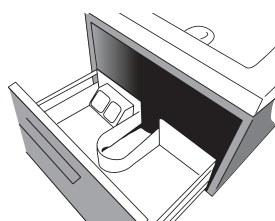

Med förmonterat eluttag.