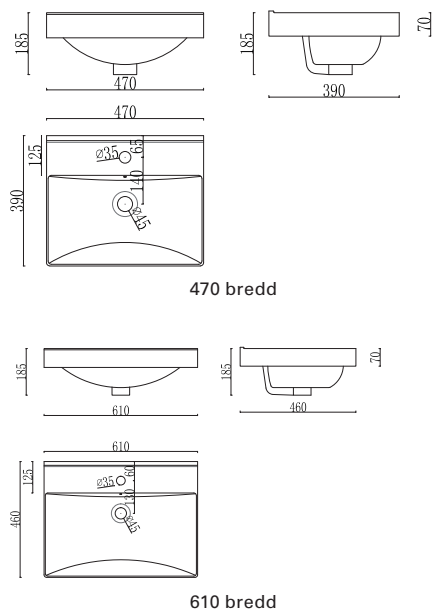

Bygghöjd 18 mm

Bygghöjd 50 mm

Bygghöjd 70 mm

Tvättställ för Fovere, Vivere och Manere badrumsskåp

Vita porslinsstillverkade handfat med bräddavlopp.

Ritningar tvättställ bygghöjd 18 mm

Ritningar tvättställ bygghöjd 70 mm