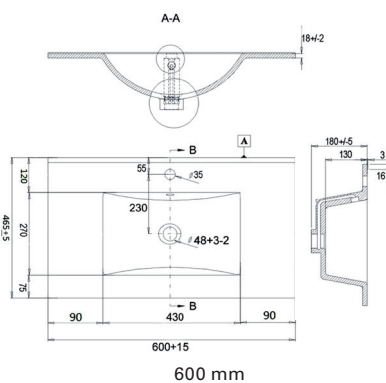

Bygghöjd 18 mm

Bygghöjd 50 mm

Bygghöjd 70 mm

Tvättställ för Fovere, Vivere och Manere badrumsskåp

Vita porslinsstillverkade handfat med bräddavlopp.

Ritningar tvättställ bygghöjd 18 mm

Ritningar tvättställ bygghöjd 70 mm

Ritningar tvättställ bygghöjd 50 mm

455 mm

610 mm

910 mm

Speglar

Spegel a-collection med LED ljusbelysning

Badrumsspegel med dubbel LED belysning. Avsedd för fast installation.

Värmetemperatur: CE-märkt.