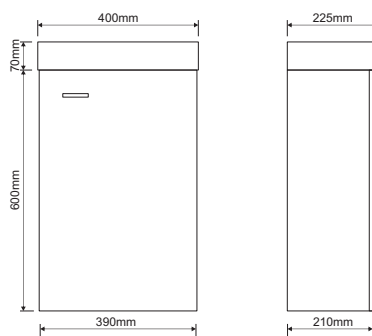

Möbelpaket Prevere 40cm.

Möbelpaket för trånga utrymmen.

Vändbart tvättställ för placering av blandare till höger eller vänster.

Bredd: 400mm. Djup: 220mm. Höjd: 85mm.

Underskåp i MDF-Green. En ställbar hylla och vändbar dörr.

Bredd: 390mm. Djup: 210mm. Höjd: 600mm.

Färgkod:

Vit: NCS S 0300B och RAL 9016.

Grå: NCS S 3502B och RAL 9006.

Tillval: avlopp, tvättställsventil och blandare.

Artikelnr	Produkt	Bredd mm	Djup mm	Höjd mm	Färg
8915625	Tvättställsskåp	400	220	685	Vit
8913554	Tvättställsskåp	400	220	685	Grå