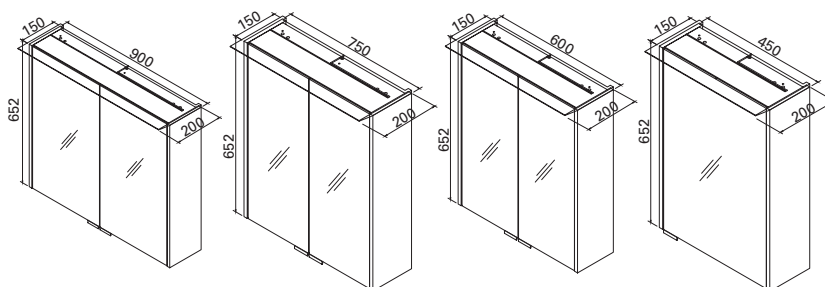

Spegelskåp Vivere II, högblank vit, med inbyggd LED-belysning

Badrumsskåp i MDF med speglar på både insidan och utsidan. Färgkod: NCS S 0300B och RAL 9016.

Två st medföljande glashyllor. Inbyggd belysning med 2st ljus, i spegeltaket men även ett riktat mot det underliggande tvättstället. IP44-klassad. Värmetemperatur för LED-belysningen 4000K. Med Eluttag.

Artikelnr	Produkt	Bredd mm	Djup mm	Höjd mm
8948059	Spegelskåp med 1st dörr	450	150	652
8948060	Spegelskåp med 2st dörrar	600	150	652
8948061	Spegelskåp med 2st dörrar	750	150	652
8948062	Spegelskåp med 2st dörrar	900	150	652