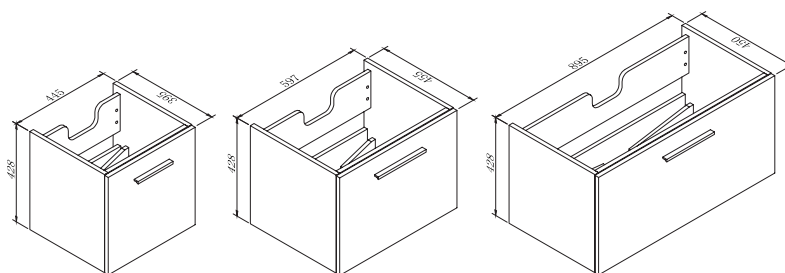

Halvt högskåp Vivere, högblank vit

Tvådelat sidoskåp i MDF med 2st medföljande glashyllor.
Färgkod: NCS S 0300B och RAL 9016.

Artikelnr	Produkt	Bredd mm	Djup mm	Höjd mm
8938631	Högskåp	350	320	1300

Manere

Tvättställsskåp Manere II, vattentåliga, i grå hönglansfärg, med förmonterat eluttag

Vägghängt badrumsskåp med en låda. Kommoderna är mycket vattentåliga och tillverkade termoplast. Förmonterat 230 volts eluttag ingår. Lackerad i grå hönglansfärgad färg. Mjukstängade gångjärn och glidskena i lådan. Färgkod: NCS S 3502B och RAL 9006.

Tillval: Tvättställ, avlopp, tvättställsventil, blandare och eluttag.

Artikelnr	Produkt	Bredd mm	Djup mm	Höjd mm
8845683	Tvättställsskåp	445	395	428
8845684	Tvättställsskåp	597	455	428
8845685	Tvättställsskåp	895	450	428