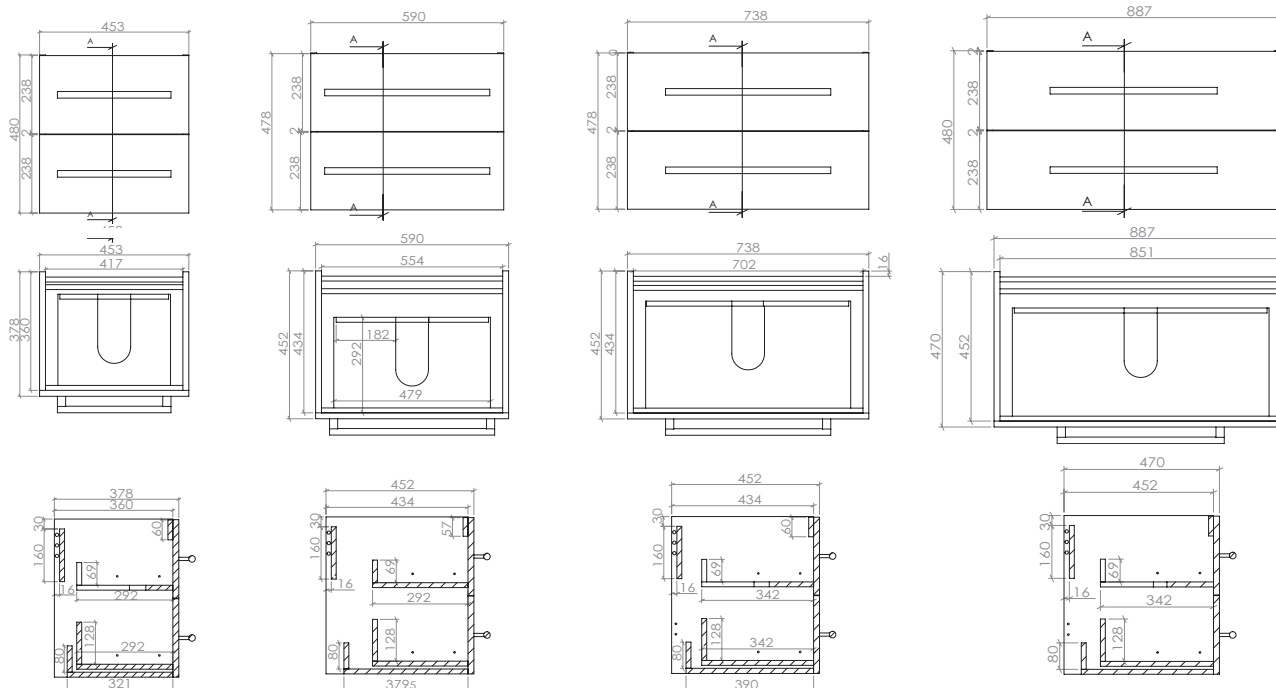

Tvättställsskåp Fovere, högblank vit

Tvättställsskåp i lackerade MDF med 2st högblanka vita lådor. Mjukstängade gångjärn och glidskena i lådorna. Färgkod: NCS S 0300B och RAL 9016.
Tillval: Tvättställ, avlopp, tvättställsventil och blandare.

Artikelnr	Produkt	Bredd mm	Djup mm	Höjd mm
8974307	Tvättställsskåp	453	375	480
8974304	Tvättställsskåp	590	450	480
8974305	Tvättställsskåp	753	445	480
8974306	Tvättställsskåp	887	470	480