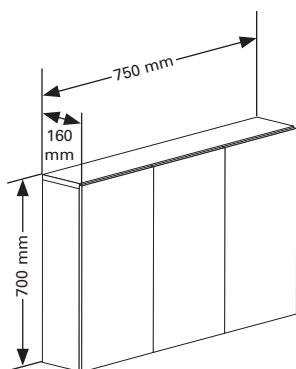

Artikelnr	Produkt	Bredd mm	Djup mm	Höjd mm
8948038	Spegelskåp med 1 dörr	450	160	700
8948321	Spegelskåp med 1 dörr	550	160	700
8948039	Spegelskåp med 2 dörrar	600	160	700
8948040	Spegelskåp med 3 dörrar	750	160	700
8988041	Spegelskåp med 3 dörrar	900	160	700