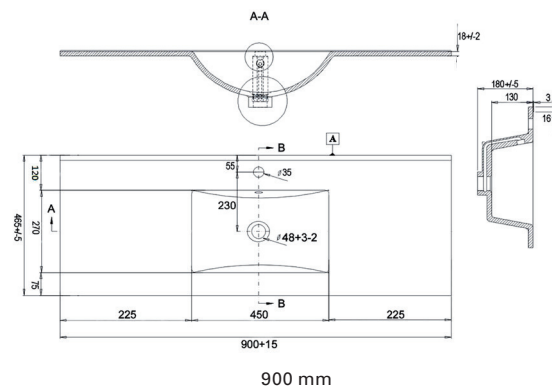

Bygghöjd 18 mm

Bygghöjd 50 mm

Bygghöjd 70 mm

Tvättställ för Fovere, Vivere och Manere badrumsskåp

Vita porslinsstillverkade handfat med bräddavlopp.

Ritningar tvättställ bygghöjd 18 mm

Ritningar tvättställ bygghöjd 70 mm

Ritningar tvättställ bygghöjd 50 mm

455 mm

610 mm

910 mm

Speglar

Spegel a-collection med LED ljusbelysning

Badrumsspegel med dubbel LED belysning. Avsedd för fast installation.

Värmetemperatur: CE-märkt.