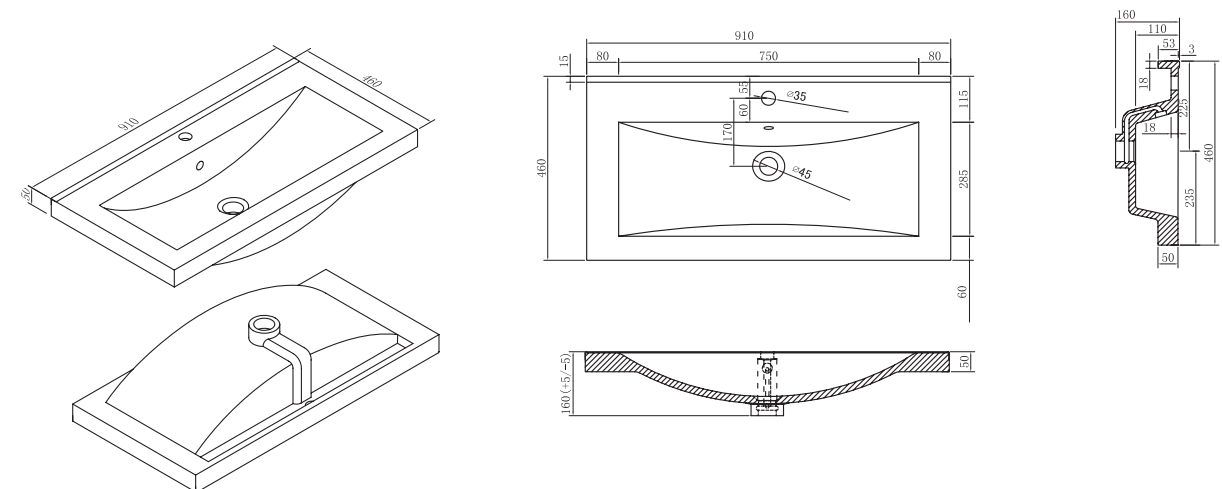

Ritningar tvättställ bygghöjd 50 mm

455 mm

610 mm

910 mm

Speglar

Spegel a-collection med LED ljusbelysning

Badrumsspegel med dubbel LED belysning. Avsedd för fast installation.

Värmetemperatur: CE-märkt.