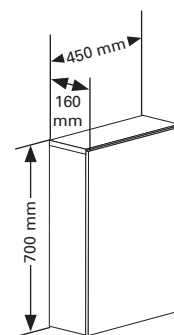

Artikelnr	Produkt	Bredd mm	Djup mm	Höjd mm
8948038	Spegelskåp med 1 dörr	450	160	700
8948321	Spegelskåp med 1 dörr	550	160	700
8948039	Spegelskåp med 2 dörrar	600	160	700
8948040	Spegelskåp med 3 dörrar	750	160	700
8988041	Spegelskåp med 3 dörrar	900	160	700