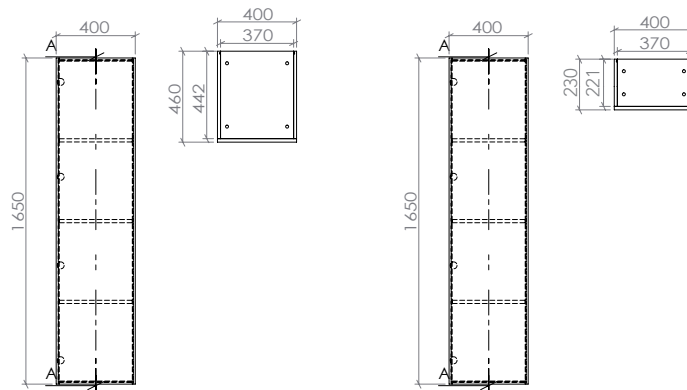

Fovere högskåp, högblank vit

Med mjukstängande gångjärn.

Skåp i vitlackerad högblank vit MDF. 2st glashyllor samt 1st trähylla medföljer.

Artikelnr	Produkt	Bredd mm	Djup mm	Höjd mm
8975162	Högskåp	400	460	1650
8938890	Högskåp	400	230	1650