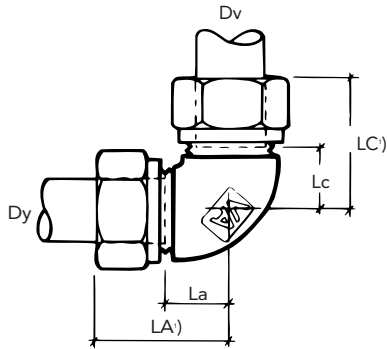

## VINKELKOPPLING 1139

1) Gäller handdragen mutter

Dimension Dy x Dy	Bygglängder			
	Lc	LC	La	LA
6	11	26	11	26
8	9	27	9	27
10	11,5	28,5	11,5	28,5
12	9,5	30	9,5	30
15	9	32	9	32
18	11,5	35,5	11,5	35,5
22	12	38	12	38
28	15	44	15	44
35	24,5	58,5	24,5	58,5
42	31,5	67,5	31,5	67,5
54	38	80	38	80
12x10	9,5	30	11,5	28,5
15x12	9	32	12	32
16x15	13	34	9	32