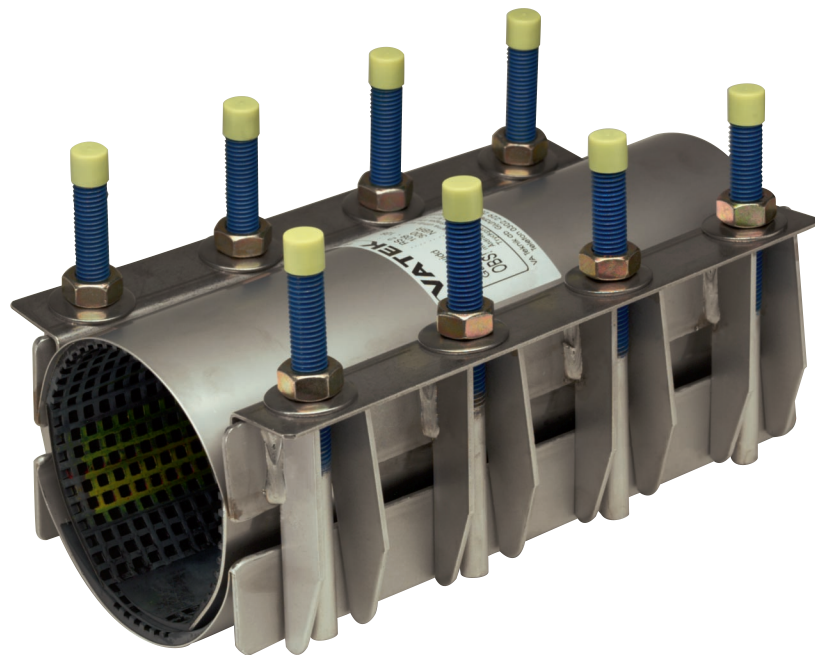

# VATEK DUBBELBANDSMUFF RS2

rostfri

**Material:**

Helt i rostfritt stål SS 23 32

**Bultar, muttrar och brickor** av rostfritt stål A2. Mutt-rar gulkromaterade, bultgångor PTFE-behandlade

**Tätning** av NBR gummi med kraftigt mönster, runt hela röret, fastlimmat. Sidoplåtar fastvulkade  
Finns även som alternativ med SBR eller EPDM gummi

**Användning:**

För reparation av rör med hål och sprickor  
Till vatten, gas och olja, max 70°C

Längd 200, 250, 300,400, 500 och 600 mm.

RSK nr	Art nr	Dy mm	Längd mm
114 05 10	RRS2110200	89-110	200
114 05 11	RRS2110250		250
114 06 00	RRS2110300		300
114 06 01	RRS2110400		400
114 06 02	RRS2118200	98-118	200
114 06 03	RRS2118250		250
114 06 04	RRS2118300		300
114 06 05	RRS2118400		400
114 05 12	RRS2128200	108-128	200
114 05 13	RRS2128250		250
114 06 06	RRS2128300		300
114 06 07	RRS2128400		400
114 06 08	RRS2134200	114-134	200
114 06 09	RRS2134250		250
114 06 10	RRS2134300		300
114 06 11	RRS2134400		400
114 06 12	RRS2140200	120-140	200
114 06 13	RRS2140250		250
114 06 14	RRS2140300		300
114 06 15	RRS2140400		400
114 06 16	RRS2160200	140-160	200
114 06 17	RRS2160250		250
114 05 14	RRS2160300		300
114 06 18	RRS2160400		400
114 05 15	RRS2180200	159-180	200
114 05 16	RRS2180250		250
114 06 19	RRS2180300		300
114 06 20	RRS2180400		400
114 05 17	RRS2187200	167-187	200
114 06 21	RRS2187250		250
114 05 18	RRS2187300		300
114 06 23	RRS2187400		400
114 06 24	RRS2192200	172-192	200
114 05 19	RRS2192250		250
114 05 20	RRS2192300		300
114 06 25	RRS2192400		400